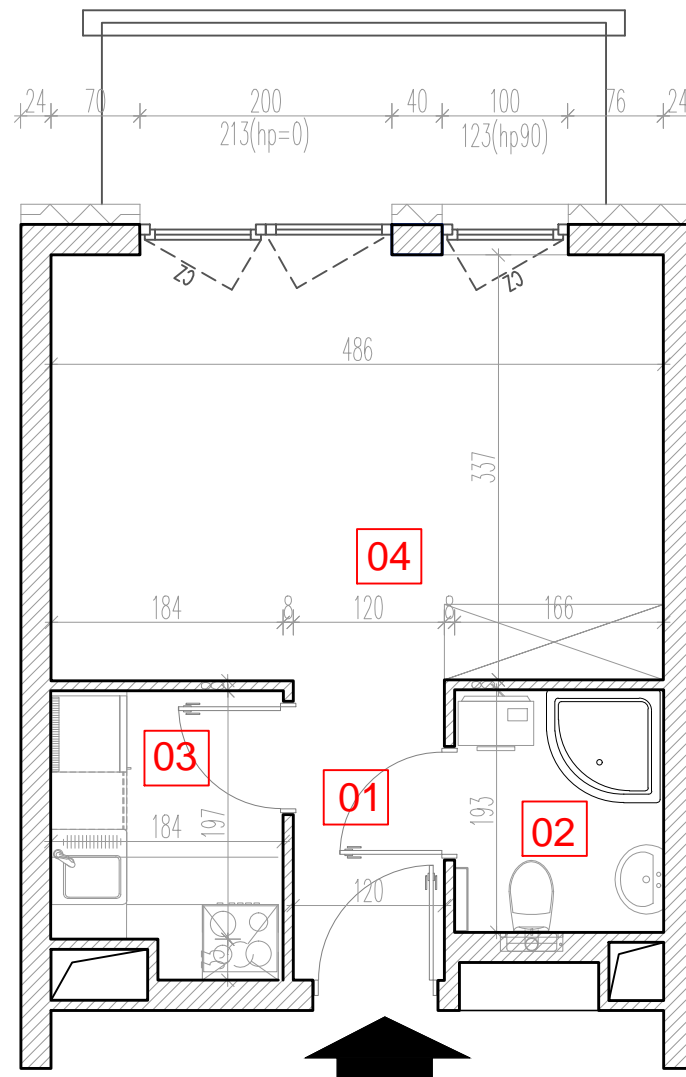

TARASY WILCZAK

1pokój **M443**

BUDYNKI MIESZKALNE
POZNAŃ ul. Wilczak 16 D

LOKALIZACJA MIESZKANIA W BUDYNKU

ETAP 1

PIĘTRO: 4

ILOŚĆ POKOI: 1

01	Korytarz	2,98	m ²
02	Łazienka	3,25	m ²
03	Kuchnia	3,98	m ²
04	Pokój	16,79	m ²

27,00 m²

Balkon 5,36 m²

TRICO

TRICO sp. z o.o. SKA
ul. Na Miasteczku 12 61-144 Poznań
www.tarasywilczak.pl