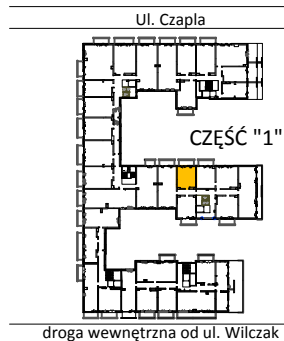

TARASY WILCZAK

1pokój **M443**

BUDYNKI MIESZKALNE
POZNAŃ ul. Wilczak 16 D

LOKALIZACJA MIESZKANIA W BUDYNKU

ETAP 1

PIĘTRO: 4

ILOŚĆ POKOI: 1

01	Korytarz	2,98	m ²
02	Łazienka	3,25	m ²
03	Kuchnia	3,98	m ²
04	Pokój	16,79	m ²