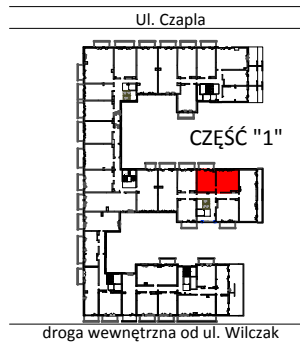

TARASY WILCZAK

3 pokoje **M442**

BUDYNKI MIESZKALNE
POZNAŃ ul. Wilczak 16 D

LOKALIZACJA MIESZKANIA W BUDYNKU

ETAP 1

PIĘTRO: 4

ILOŚĆ POKOI: 3

01	Korytarz	6,92 m ²
02	Pokój z aneksem	27,57 m ²
03	Pokój	9,49 m ²
04	Pokój	12,17 m ²
05	Łazienka	3,85 m ²