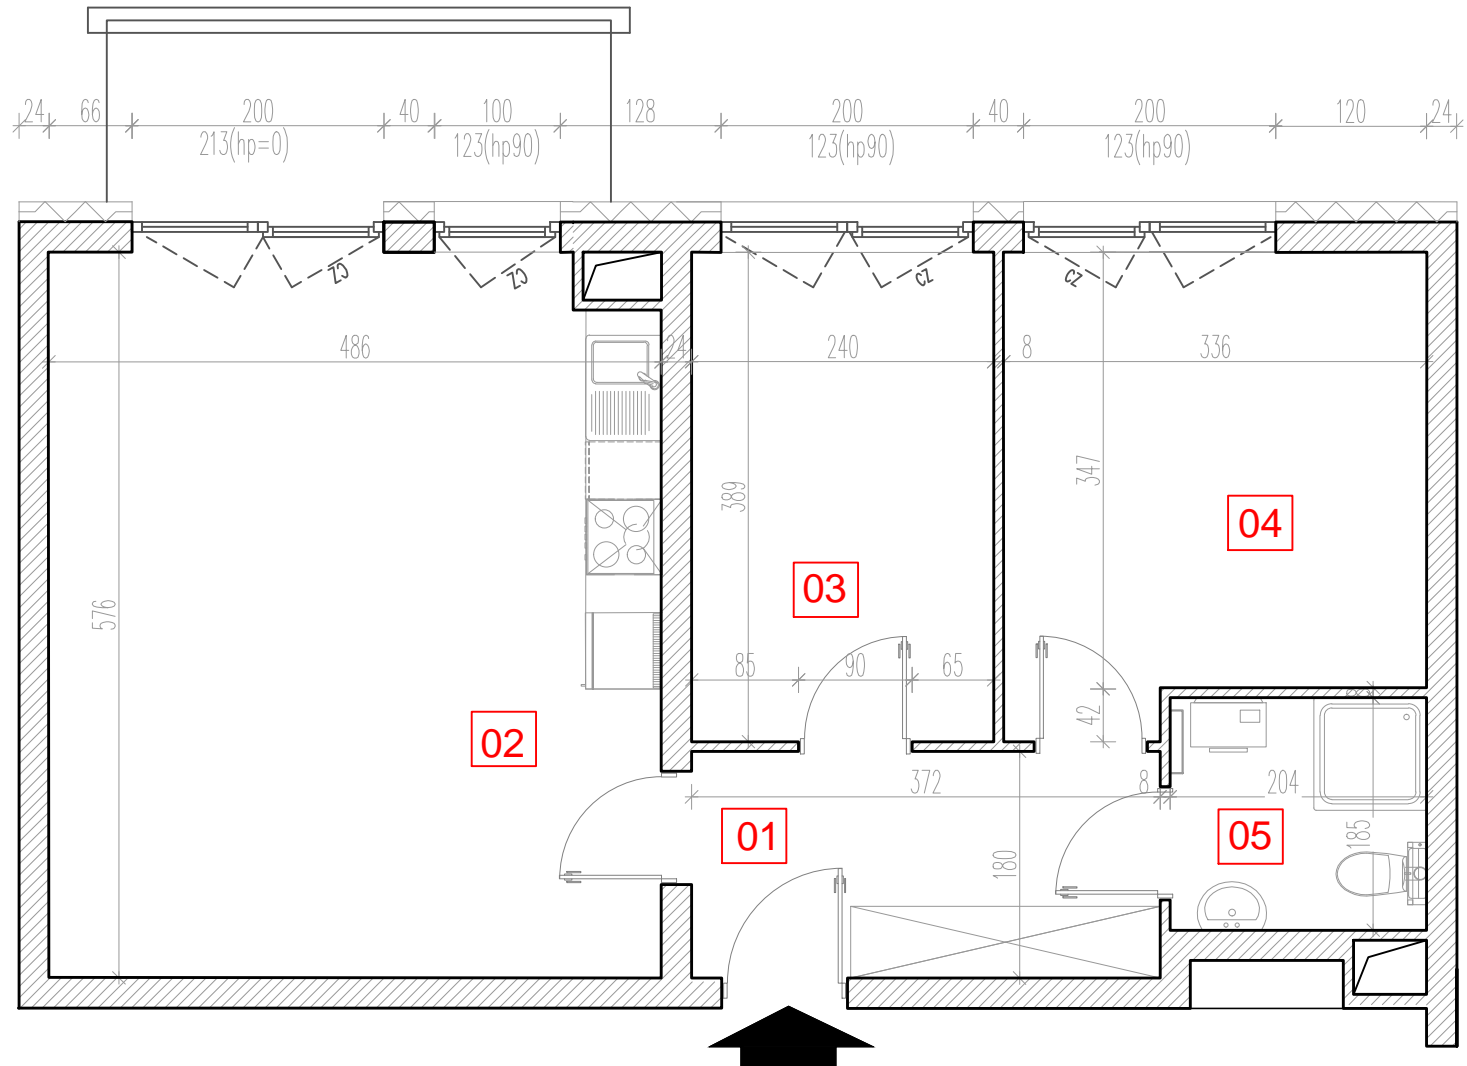

TARASY WILCZAK

3 pokoje **M442**

BUDYNKI MIESZKALNE
POZNAŃ ul. Wilczak 16 D

LOKALIZACJA MIESZKANIA W BUDYNKU

ETAP 1

PIĘTRO: 4

ILOŚĆ POKOI: 3

01	Korytarz	6,92 m ²
02	Pokój z aneksem	27,57 m ²
03	Pokój	9,49 m ²
04	Pokój	12,17 m ²
05	Łazienka	3,85 m ²

60,00 m²

Balkon 5,36m²

TRICO

TRICO sp. z o.o. SKA
ul. Na Miasteczku 12 61-144 Poznań
www.tarasywilczak.pl