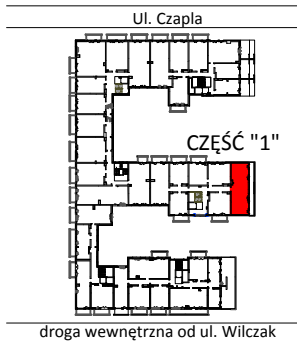

# TARASY WILCZAK

3 pokoje **M441**

BUDYNKI MIESZKALNE  
POZNAŃ ul. Wilczak 16 D

LOKALIZACJA MIESZKANIA W BUDYNKU

ETAP 1

PIĘTRO: 4

ILOŚĆ POKOI: 3

01	Korytarz	9,08	m <sup>2</sup>
02	Pokój z aneksem	22,77	m <sup>2</sup>
03	Łazienka	4,40	m <sup>2</sup>
04	Pokój	8,97	m <sup>2</sup>
05	Pokój	14,74	m <sup>2</sup>

59,94 m<sup>2</sup>

Balkon 17,96m<sup>2</sup>

**TRICO**

TRICO sp. z o.o. SKA  
ul. Na Miasteczku 12 61-144 Poznań  
[www.tarasywilczak.pl](http://www.tarasywilczak.pl)