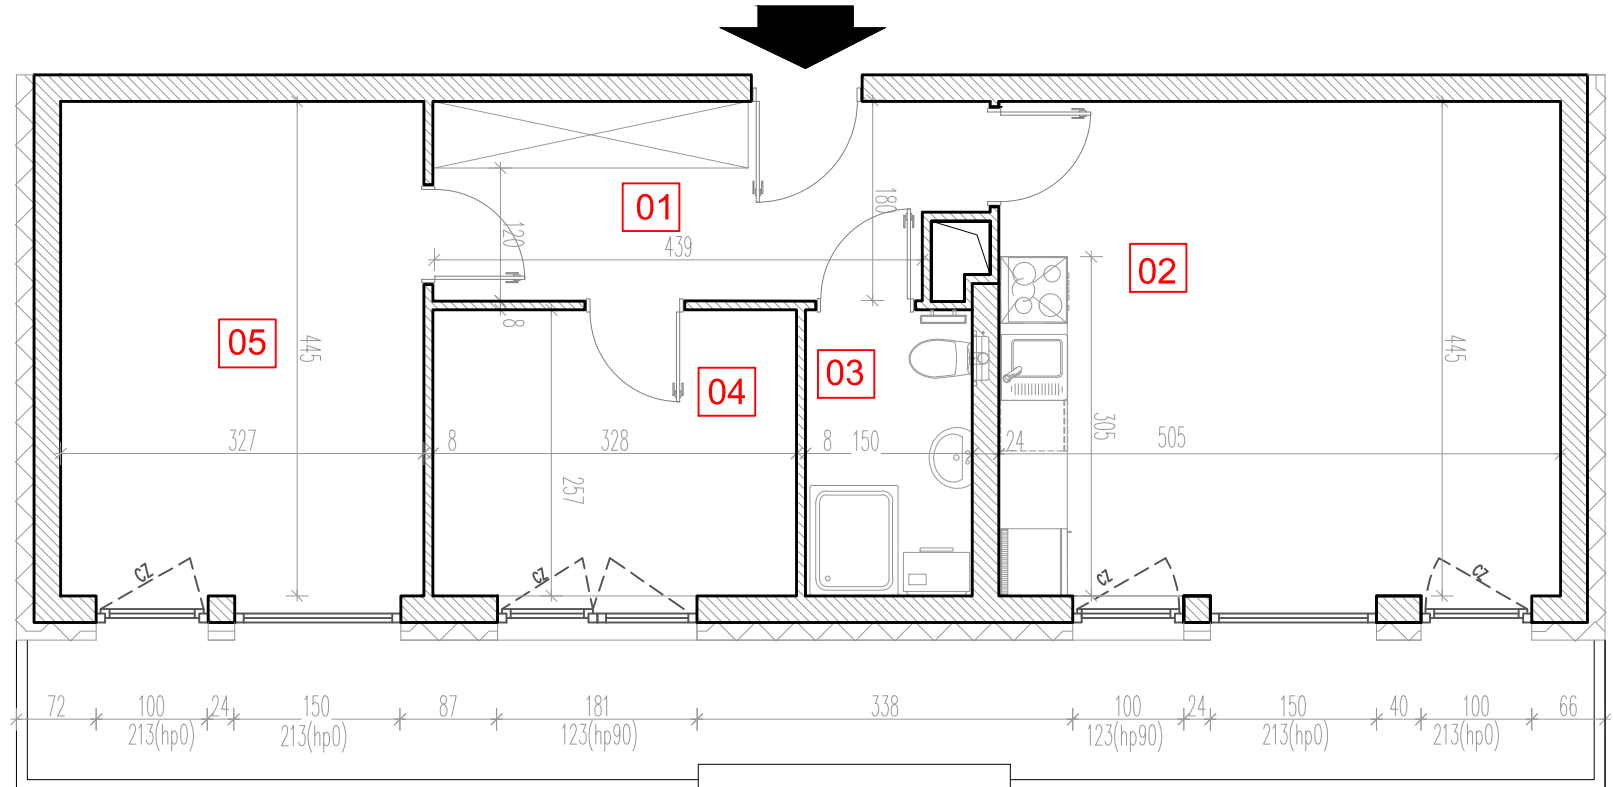

# TARASY WILCZAK

3 pokoje **M441**

BUDYNKI MIESZKALNE  
POZNAŃ ul. Wilczak 16 D

LOKALIZACJA MIESZKANIA W BUDYNKU

ETAP 1

PIĘTRO: 4

ILOŚĆ POKOI: 3

01	Korytarz	9,08	m <sup>2</sup>
02	Pokój z aneksem	22,77	m <sup>2</sup>
03	Łazienka	4,40	m <sup>2</sup>
04	Pokój	8,97	m <sup>2</sup>
05	Pokój	14,74	m <sup>2</sup>

59,94 m<sup>2</sup>

Balkon 17,96m<sup>2</sup>

**TRICO**

TRICO sp. z o.o. SKA  
ul. Na Miasteczku 12 61-144 Poznań  
[www.tarasywilczak.pl](http://www.tarasywilczak.pl)