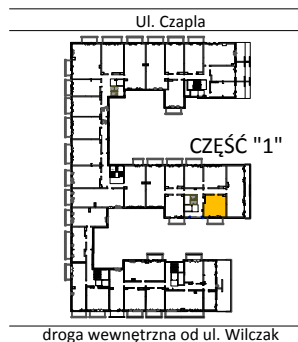

TARASY WILCZAK

1pokój **M440**

BUDYNKI MIESZKALNE
POZNAŃ ul. Wilczak 16 D

LOKALIZACJA MIESZKANIA W BUDYNKU

ETAP 1

PIĘTRO: 4

ILOŚĆ POKOI: 1

01	Korytarz	4,12	m ²
02	Kuchnia	3,98	m ²
03	Pokój	21,03	m ²
04	Łazienka	3,20	m ²