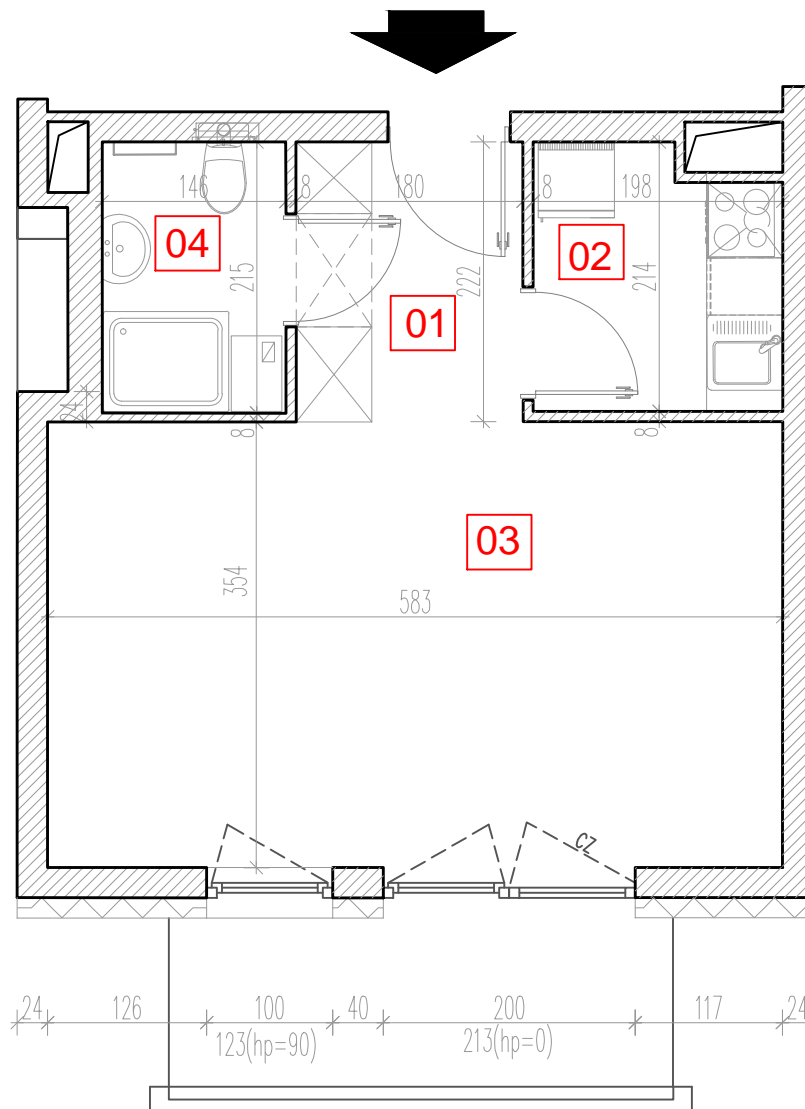

TARASY WILCZAK

1pokój **M440**

BUDYNKI MIESZKALNE
POZNAŃ ul. Wilczak 16 D

LOKALIZACJA MIESZKANIA W BUDYNKU

ETAP 1

PIĘTRO: 4

ILOŚĆ POKOI: 1

01	Korytarz	4,12	m ²
02	Kuchnia	3,98	m ²
03	Pokój	21,03	m ²
04	Łazienka	3,20	m ²

32,33 m²

Balkon 5,36 m²

TRICO

TRICO sp. z o.o. SKA
ul. Na Miasteczku 12 61-144 Poznań
www.tarasywilczak.pl