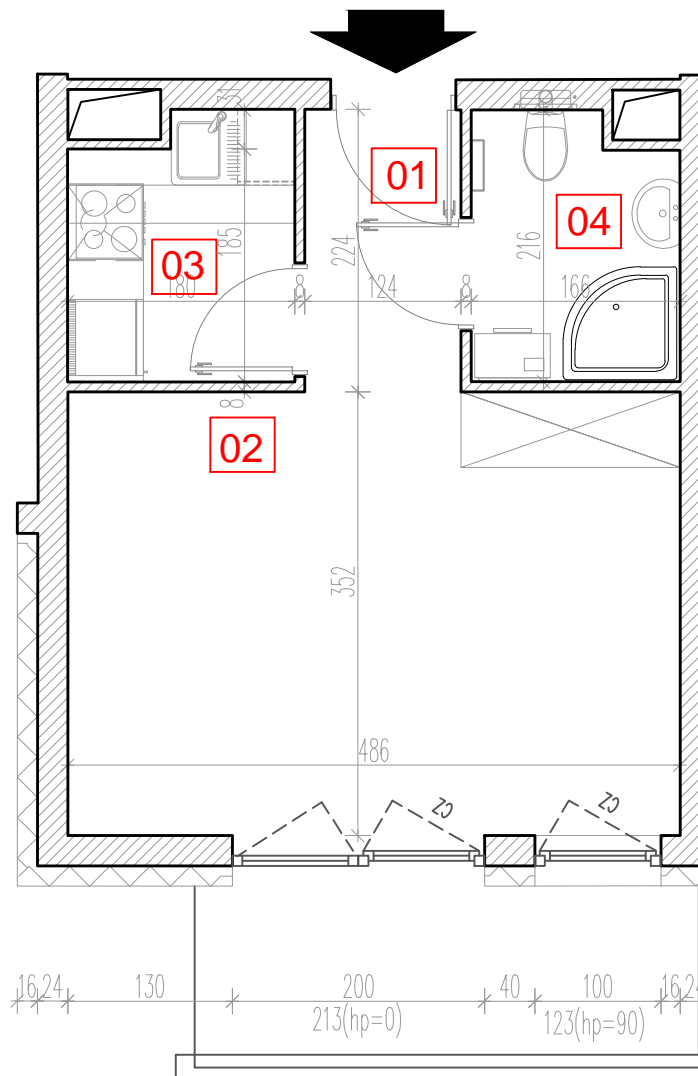

TARASY WILCZAK

1pokój **M435**

BUDYNKI MIESZKALNE
POZNAŃ ul. Wilczak 16 D

LOKALIZACJA MIESZKANIA W BUDYNKU

ETAP 1

PIĘTRO: 3

ILOŚĆ POKOI: 1

01	Korytarz	2,88	m ²
02	Pokój	17,26	m ²
03	Kuchnia	3,83	m ²
04	Łazienka	3,52	m ²

27,49 m²

Balkon 5,36 m²

TRICO

TRICO sp. z o.o. SKA
ul. Na Miasteczku 12 61-144 Poznań
www.tarasywilczak.pl