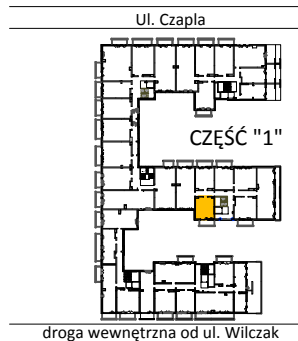

TARASY WILCZAK

1pokój **M435**

BUDYNKI MIESZKALNE
POZNAŃ ul. Wilczak 16 D

LOKALIZACJA MIESZKANIA W BUDYNKU

ETAP 1

PIĘTRO: 3

ILOŚĆ POKOI: 1

01	Korytarz	2,88	m ²
02	Pokój	17,26	m ²
03	Kuchnia	3,83	m ²
04	Łazienka	3,52	m ²

27,49 m²

Balkon 5,36 m²

TRICO

TRICO sp. z o.o. SKA
ul. Na Miasteczku 12 61-144 Poznań
www.tarasywilczak.pl