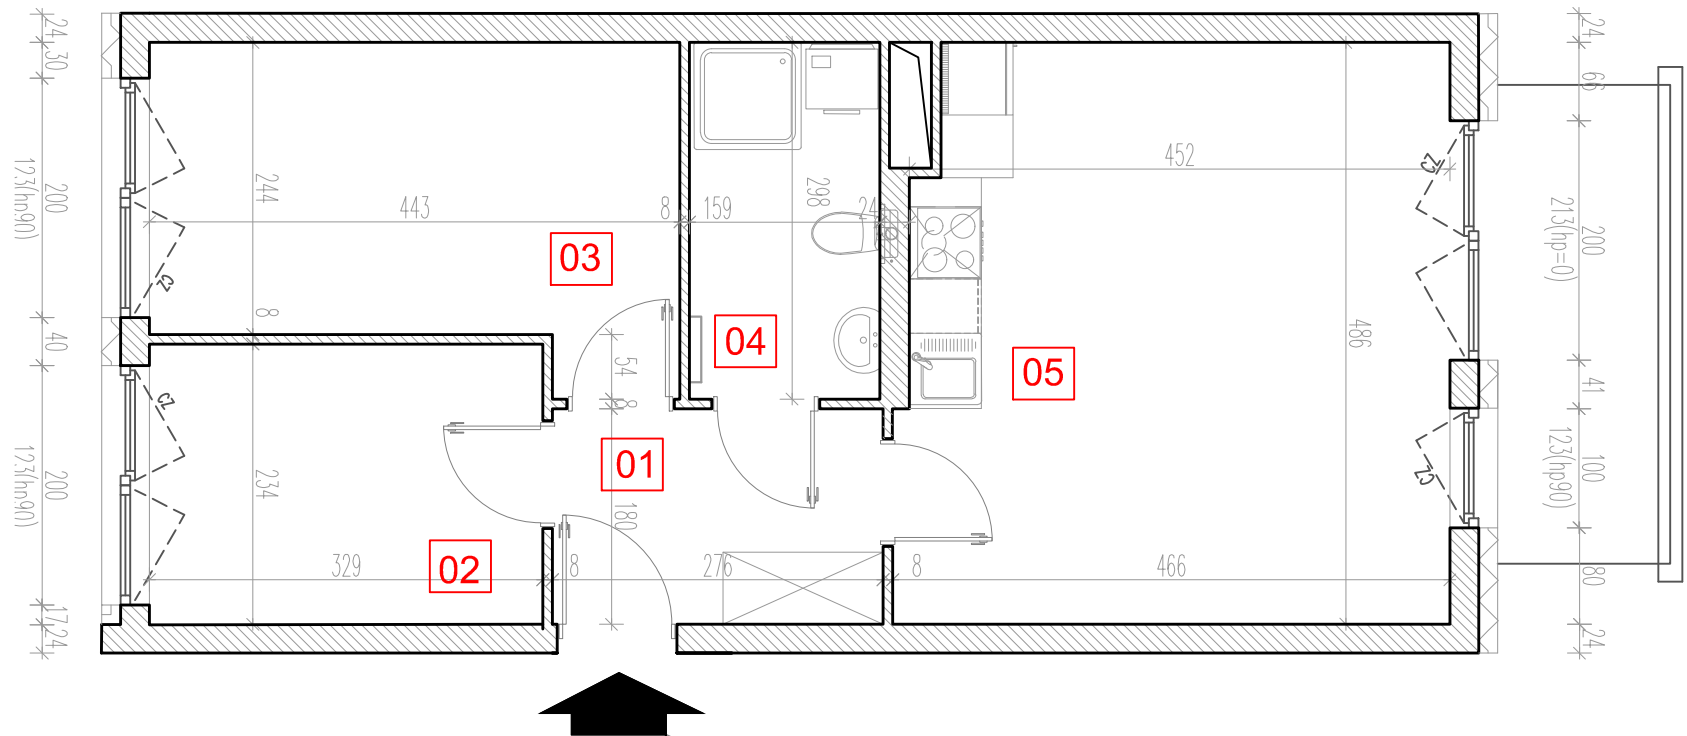

# TARASY WILCZAK

3 pokoje **M434**

BUDYNKI MIESZKALNE  
POZNAŃ ul. Wilczak 16 D

LOKALIZACJA MIESZKANIA W BUDYNKU

ETAP 1

PIĘTRO: 3

ILOŚĆ POKOI: 3

01	Korytarz	5,31	m <sup>2</sup>
02	Pokój	7,84	m <sup>2</sup>
03	Pokój	11,60	m <sup>2</sup>
04	Łazienka	4,95	m <sup>2</sup>
05	Pokój z aneksem	22,26	m <sup>2</sup>

51,96 m<sup>2</sup>

Balkon 5,36 m<sup>2</sup>

**TRICO**

TRICO sp. z o.o. SKA  
ul. Na Miasteczku 12 61-144 Poznań  
[www.tarasywilczak.pl](http://www.tarasywilczak.pl)