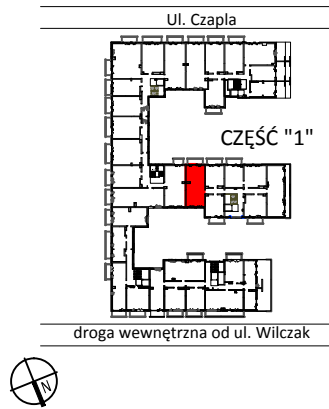

# TARASY WILCZAK

3 pokoje **M434**

BUDYNKI MIESZKALNE  
POZNAŃ ul. Wilczak 16 D

LOKALIZACJA MIESZKANIA W BUDYNKU

ETAP 1

PIĘTRO: 3

ILOŚĆ POKOI: 3

01	Korytarz	5,31	m <sup>2</sup>
02	Pokój	7,84	m <sup>2</sup>
03	Pokój	11,60	m <sup>2</sup>
04	Łazienka	4,95	m <sup>2</sup>
05	Pokój z aneksem	22,26	m <sup>2</sup>

51,96 m<sup>2</sup>

Balkon 5,36 m<sup>2</sup>

**TRICO**

TRICO sp. z o.o. SKA  
ul. Na Miasteczku 12 61-144 Poznań  
[www.tarasywilczak.pl](http://www.tarasywilczak.pl)