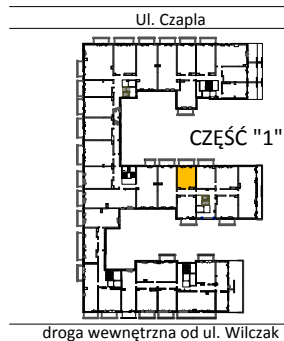

# TARASY WILCZAK

1pokój **M433**

BUDYNKI MIESZKALNE  
POZNAŃ ul. Wilczak 16 D

LOKALIZACJA MIESZKANIA W BUDYNKU

ETAP 1

PIĘTRO: 3

ILOŚĆ POKOI: 1

01	Korytarz	2,98 m <sup>2</sup>
02	Łazienka	3,25 m <sup>2</sup>
03	Kuchnia	3,98 m <sup>2</sup>
04	Pokój	16,79 m <sup>2</sup>

27,00 m<sup>2</sup>

Balkon 5,36 m<sup>2</sup>

**TRICO**

TRICO sp. z o.o. SKA  
ul. Na Miasteczku 12 61-144 Poznań  
[www.tarasywilczak.pl](http://www.tarasywilczak.pl)