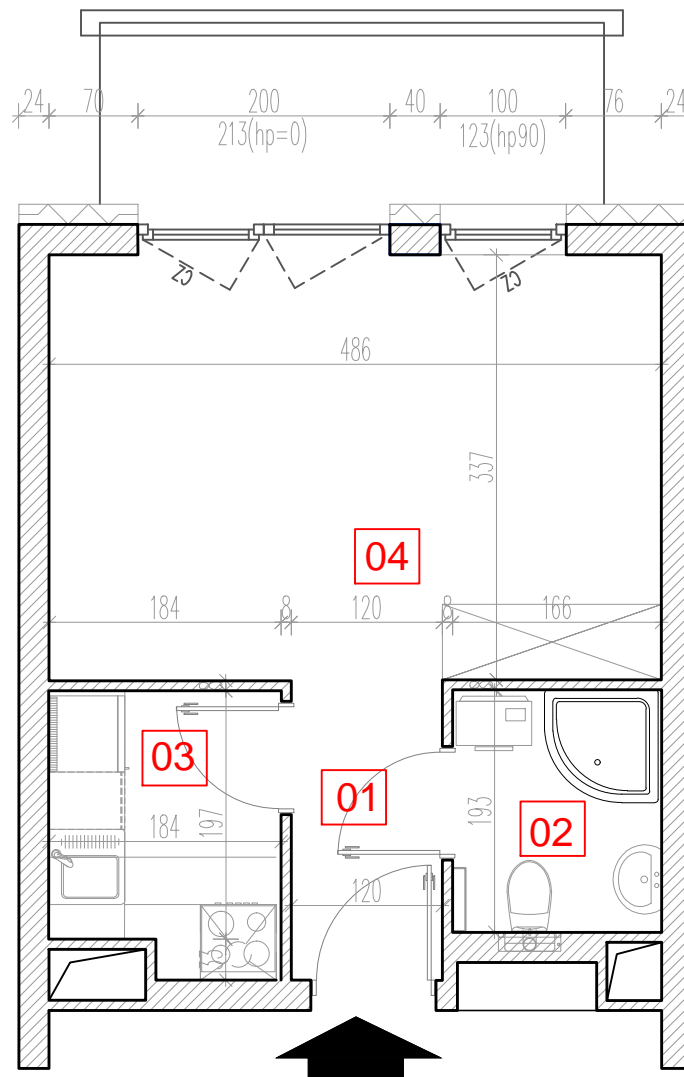

# TARASY WILCZAK

1pokój **M433**

BUDYNKI MIESZKALNE  
POZNAŃ ul. Wilczak 16 D

LOKALIZACJA MIESZKANIA W BUDYNKU

ETAP 1

PIĘTRO: 3

ILOŚĆ POKOI: 1

01	Korytarz	2,98 m <sup>2</sup>
02	Łazienka	3,25 m <sup>2</sup>
03	Kuchnia	3,98 m <sup>2</sup>
04	Pokój	16,79 m <sup>2</sup>

27,00 m<sup>2</sup>

Balkon 5,36 m<sup>2</sup>

**TRICO**

TRICO sp. z o.o. SKA  
ul. Na Miasteczku 12 61-144 Poznań  
[www.tarasywilczak.pl](http://www.tarasywilczak.pl)