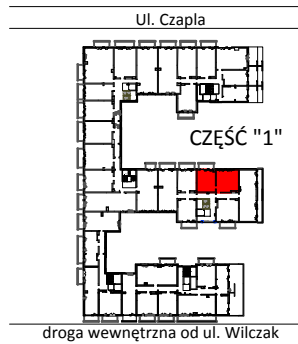

# TARASY WILCZAK

3 pokoje **M432**

BUDYNKI MIESZKALNE  
POZNAŃ ul. Wilczak 16 D

LOKALIZACJA MIESZKANIA W BUDYNKU

ETAP 1

PIĘTRO: 3

ILOŚĆ POKOI: 3

01	Korytarz	6,92	m <sup>2</sup>
02	Pokój z aneksem	27,57	m <sup>2</sup>
03	Pokój	9,49	m <sup>2</sup>
04	Pokój	12,17	m <sup>2</sup>
05	Łazienka	3,85	m <sup>2</sup>