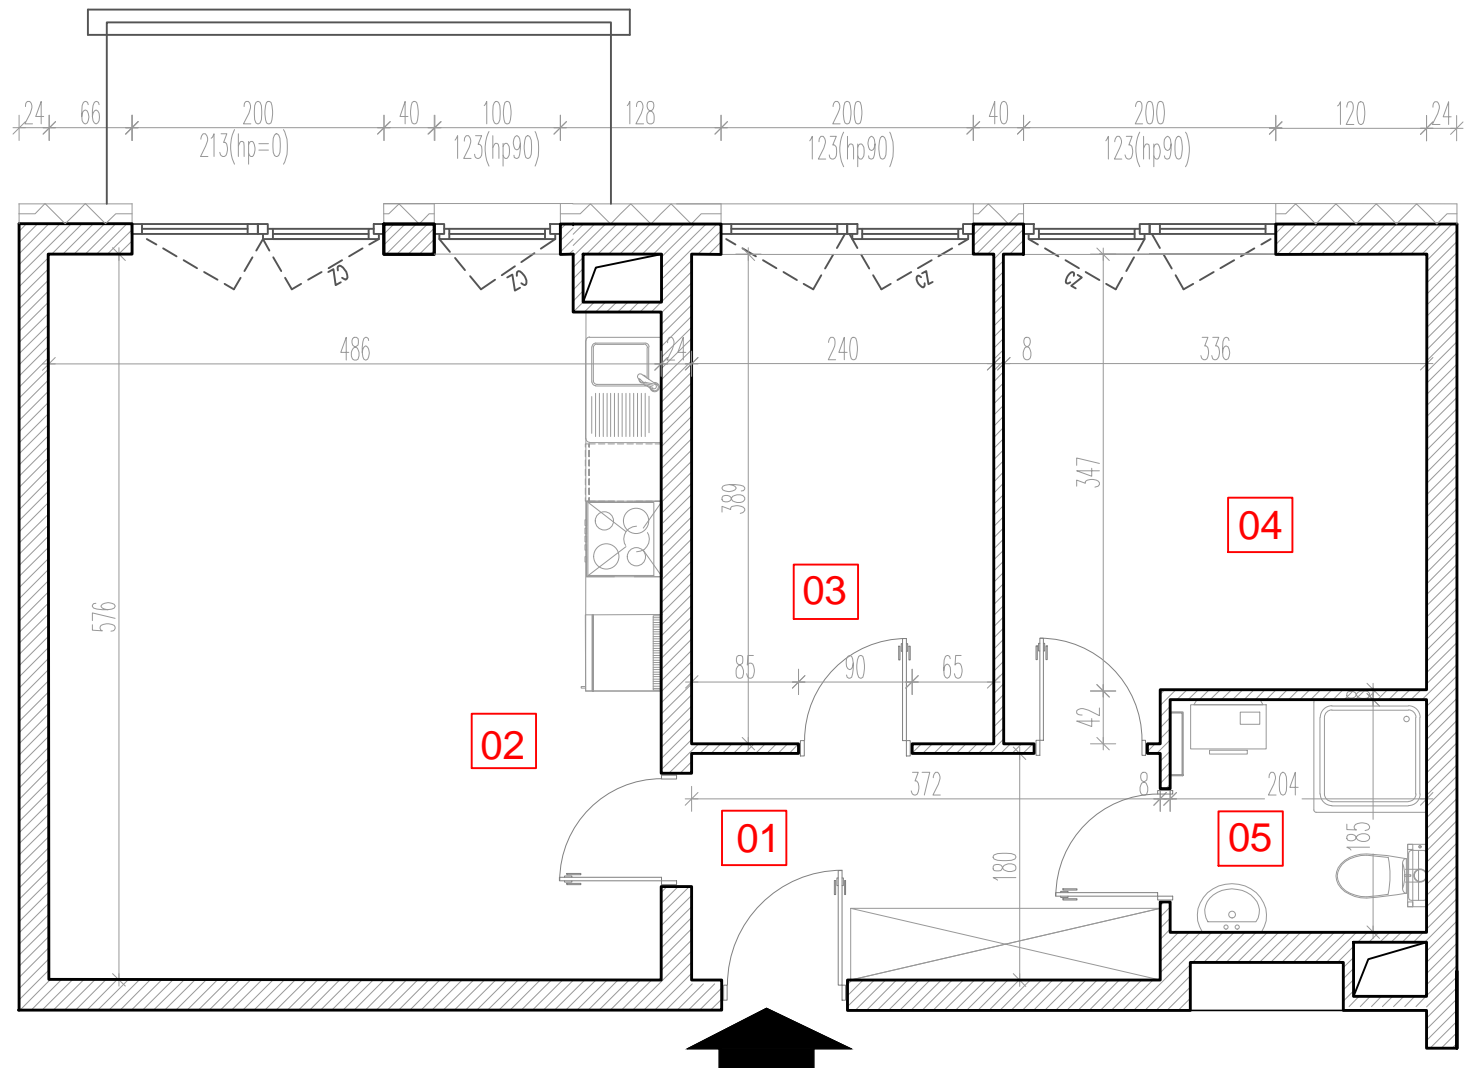

# TARASY WILCZAK

3 pokoje **M432**

BUDYNKI MIESZKALNE  
POZNAŃ ul. Wilczak 16 D

LOKALIZACJA MIESZKANIA W BUDYNKU

ETAP 1

PIĘTRO: 3

ILOŚĆ POKOI: 3

01	Korytarz	6,92	m <sup>2</sup>
02	Pokój z aneksem	27,57	m <sup>2</sup>
03	Pokój	9,49	m <sup>2</sup>
04	Pokój	12,17	m <sup>2</sup>
05	Łazienka	3,85	m <sup>2</sup>

60,00 m<sup>2</sup>

Balkon 5,36m<sup>2</sup>

**TRICO**

TRICO sp. z o.o. SKA  
ul. Na Miasteczku 12 61-144 Poznań  
[www.tarasywilczak.pl](http://www.tarasywilczak.pl)