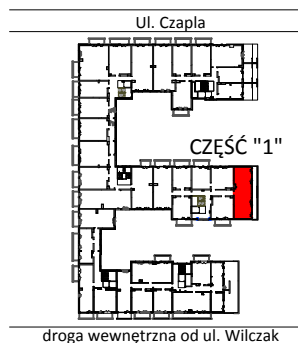

TARASY WILCZAK

3 pokoje **M431**

BUDYNKI MIESZKALNE
POZNAŃ ul. Wilczak 16 D

LOKALIZACJA MIESZKANIA W BUDYNKU

ETAP 1

PIĘTRO: 3

ILOŚĆ POKOI: 3

01	Korytarz	9,08	m ²
02	Pokój z aneksem	22,77	m ²
03	Łazienka	4,40	m ²
04	Pokój	8,97	m ²
05	Pokój	14,74	m ²