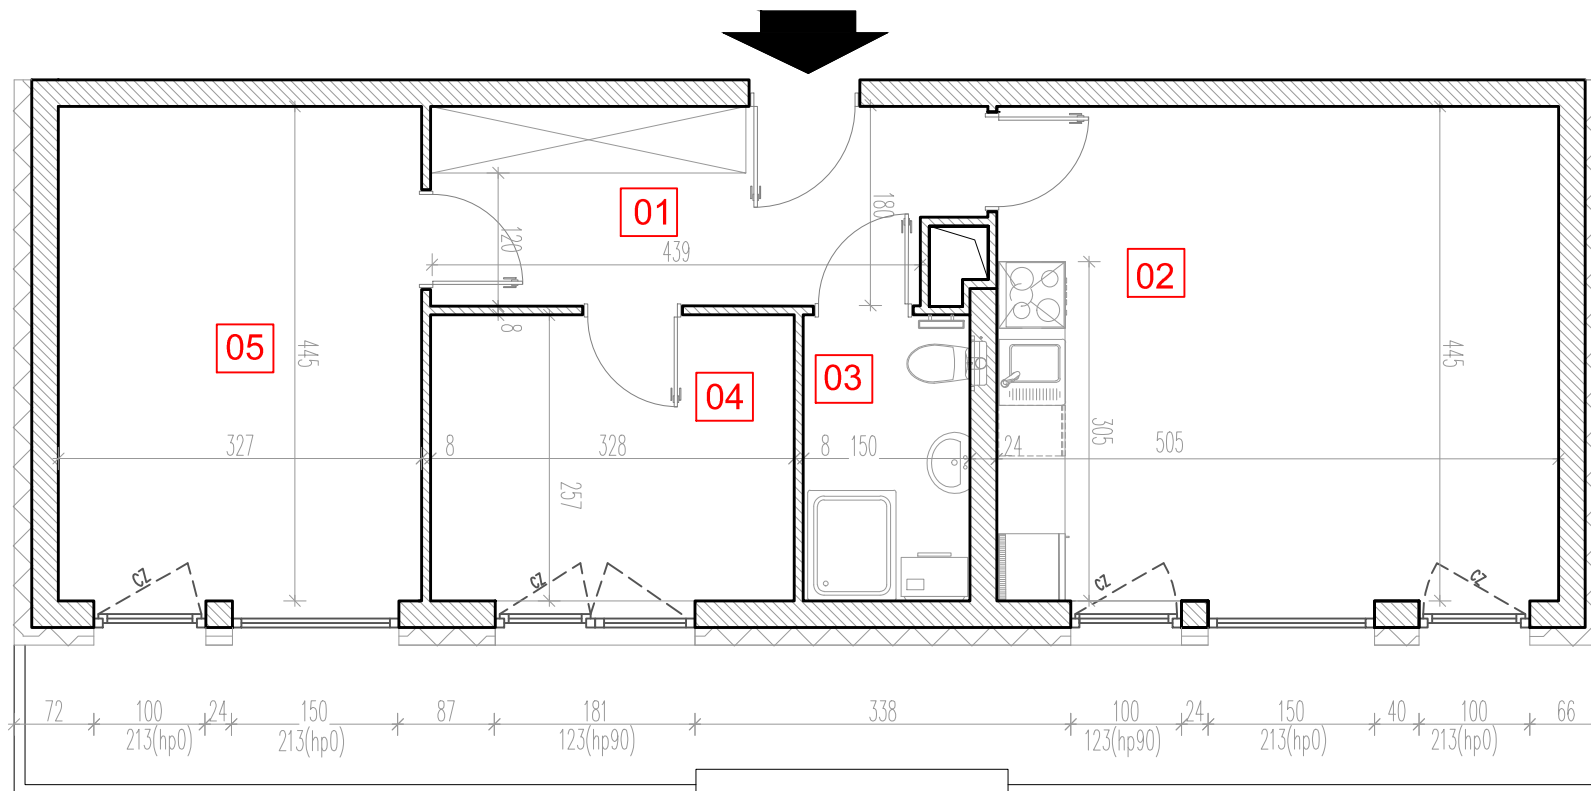

TARASY WILCZAK

3 pokoje **M431**

BUDYNKI MIESZKALNE
POZNAŃ ul. Wilczak 16 D

LOKALIZACJA MIESZKANIA W BUDYNKU

ETAP 1

PIĘTRO: 3

ILOŚĆ POKOI: 3

01	Korytarz	9,08	m ²
02	Pokój z aneksem	22,77	m ²
03	Łazienka	4,40	m ²
04	Pokój	8,97	m ²
05	Pokój	14,74	m ²

59,94 m²

Balkon 17,96m²

TRICO

TRICO sp. z o.o. SKA
ul. Na Miasteczku 12 61-144 Poznań
www.tarasywilczak.pl