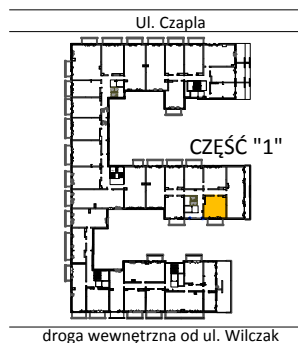

# TARASY WILCZAK

1pokój **M430**

BUDYNKI MIESZKALNE  
POZNAŃ ul. Wilczak 16 D

LOKALIZACJA MIESZKANIA W BUDYNKU

ETAP 1

PIĘTRO: 3

ILOŚĆ POKOI: 1

01	Korytarz	4,12	m <sup>2</sup>
02	Kuchnia	3,98	m <sup>2</sup>
03	Pokój	21,03	m <sup>2</sup>
04	Łazienka	3,20	m <sup>2</sup>

32,33 m<sup>2</sup>

Balkon 5,36 m<sup>2</sup>

**TRICO**

TRICO sp. z o.o. SKA  
ul. Na Miasteczku 12 61-144 Poznań  
[www.tarasywilczak.pl](http://www.tarasywilczak.pl)