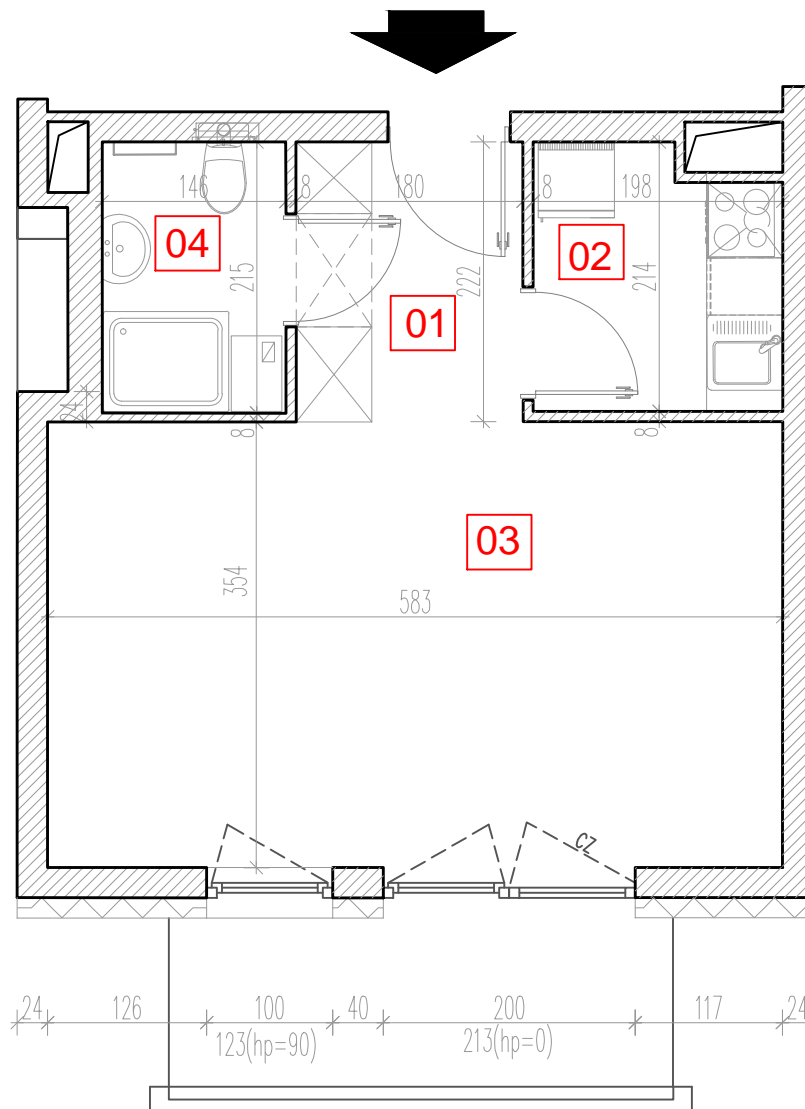

# TARASY WILCZAK

1pokój **M430**

BUDYNKI MIESZKALNE  
POZNAŃ ul. Wilczak 16 D

LOKALIZACJA MIESZKANIA W BUDYNKU

ETAP 1

PIĘTRO: 3

ILOŚĆ POKOI: 1

01	Korytarz	4,12	m <sup>2</sup>
02	Kuchnia	3,98	m <sup>2</sup>
03	Pokój	21,03	m <sup>2</sup>
04	Łazienka	3,20	m <sup>2</sup>

32,33 m<sup>2</sup>

Balkon 5,36 m<sup>2</sup>

**TRICO**

TRICO sp. z o.o. SKA  
ul. Na Miasteczku 12 61-144 Poznań  
[www.tarasywilczak.pl](http://www.tarasywilczak.pl)