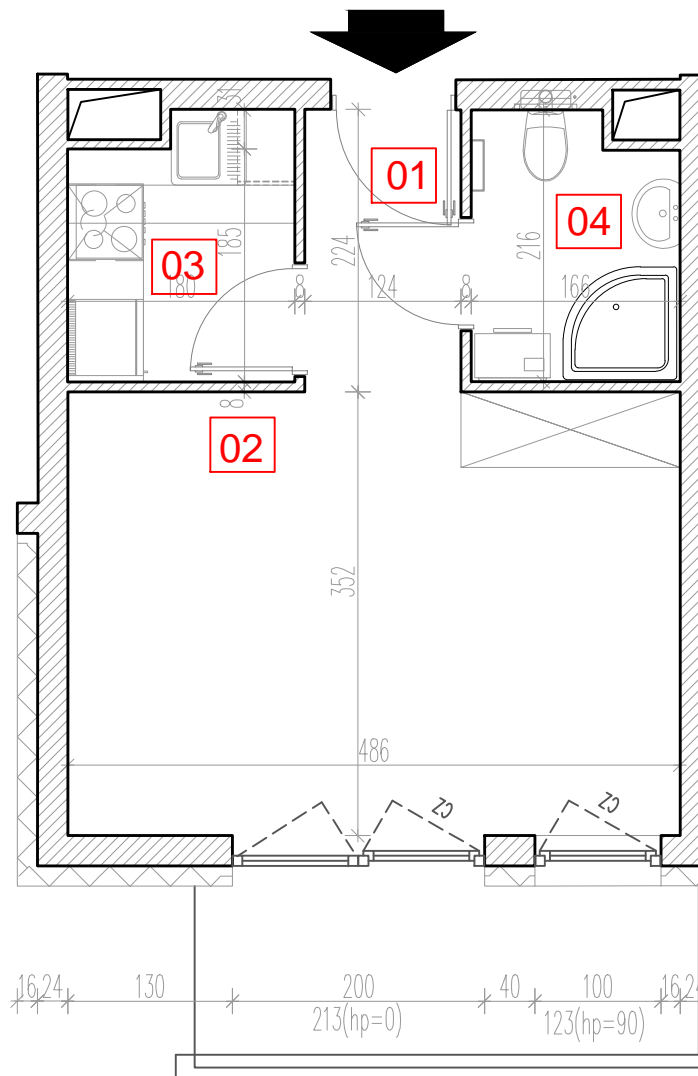

TARASY WILCZAK

1pokój **M425**

BUDYNKI MIESZKALNE
POZNAŃ ul. Wilczak 16 D

LOKALIZACJA MIESZKANIA W BUDYNKU

ETAP 1

PIĘTRO: 2

ILOŚĆ POKOI: 1

01	Korytarz	2,88	m ²
02	Pokój	17,26	m ²
03	Kuchnia	3,83	m ²
04	Łazienka	3,52	m ²

27,49 m²

Balkon 5,36 m²

TRICO

TRICO sp. z o.o. SKA
ul. Na Miasteczku 12 61-144 Poznań
www.tarasywilczak.pl