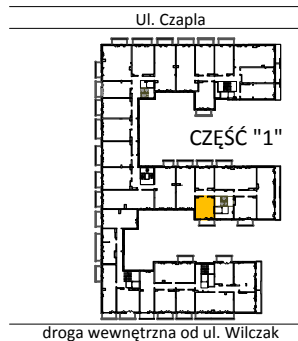

TARASY WILCZAK

1pokój **M425**

BUDYNKI MIESZKALNE
POZNAŃ ul. Wilczak 16 D

LOKALIZACJA MIESZKANIA W BUDYNKU

ETAP 1

PIĘTRO: 2

ILOŚĆ POKOI: 1

01	Korytarz	2,88	m ²
02	Pokój	17,26	m ²
03	Kuchnia	3,83	m ²
04	Łazienka	3,52	m ²

27,49 m²

Balkon 5,36 m²

TRICO

TRICO sp. z o.o. SKA
ul. Na Miasteczku 12 61-144 Poznań
www.tarasywilczak.pl