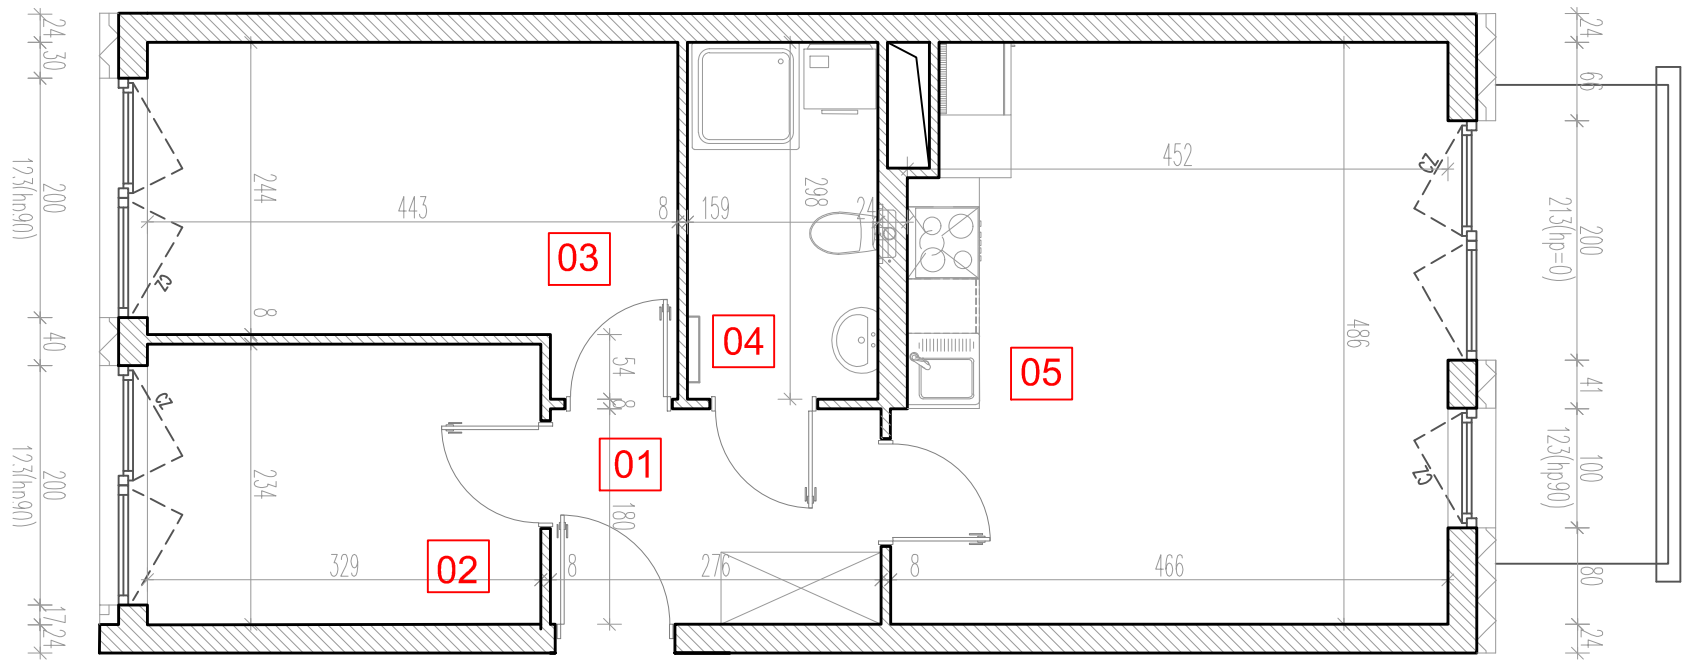

TARASY WILCZAK

3 pokoje **M424**

BUDYNKI MIESZKALNE
POZNAŃ ul. Wilczak 16 D

LOKALIZACJA MIESZKANIA W BUDYNKU

ETAP 1

PIĘTRO:	2
ILOŚĆ POKOI:	3

01	Korytarz	5,31	m ²
02	Pokój	7,84	m ²
03	Pokój	11,60	m ²
04	Łazienka	4,95	m ²
05	Pokój z aneksem	22,26	m ²

51,96 m²

Balkon 5,36 m²

TRICO sp. z o.o. SKA
ul. Na Miasteczku 12 61-144 Poznań
www.tarasywilczak.pl