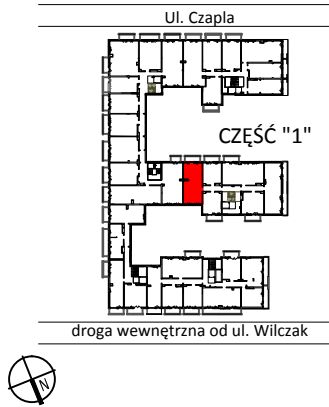

TARASY WILCZAK

3 pokoje **M424**

BUDYNKI MIESZKALNE
POZNAŃ ul. Wilczak 16 D

LOKALIZACJA MIESZKANIA W BUDYNKU

ETAP 1

PIĘTRO:	2
ILOŚĆ POKOI:	3

01	Korytarz	5,31	m ²
02	Pokój	7,84	m ²
03	Pokój	11,60	m ²
04	Łazienka	4,95	m ²
05	Pokój z aneksem	22,26	m ²

51,96 m²

Balkon 5,36 m²

TRICO sp. z o.o. SKA
ul. Na Miasteczku 12 61-144 Poznań
www.tarasywilczak.pl