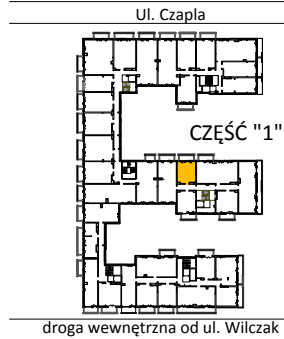

# TARASY WILCZAK

1pokój **M423**

BUDYNKI MIESZKALNE  
POZNAŃ ul. Wilczak 16 D

LOKALIZACJA MIESZKANIA W BUDYNKU

ETAP 1

PIĘTRO: 2

ILOŚĆ POKOI: 1

01	Korytarz	2,98 m <sup>2</sup>
02	Łazienka	3,25 m <sup>2</sup>
03	Kuchnia	3,98 m <sup>2</sup>
04	Pokój	16,79 m <sup>2</sup>

27,00 m<sup>2</sup>

Balkon 5,36 m<sup>2</sup>

**TRICO**

TRICO sp. z o.o. SKA  
ul. Na Miasteczku 12 61-144 Poznań  
[www.tarasywilczak.pl](http://www.tarasywilczak.pl)