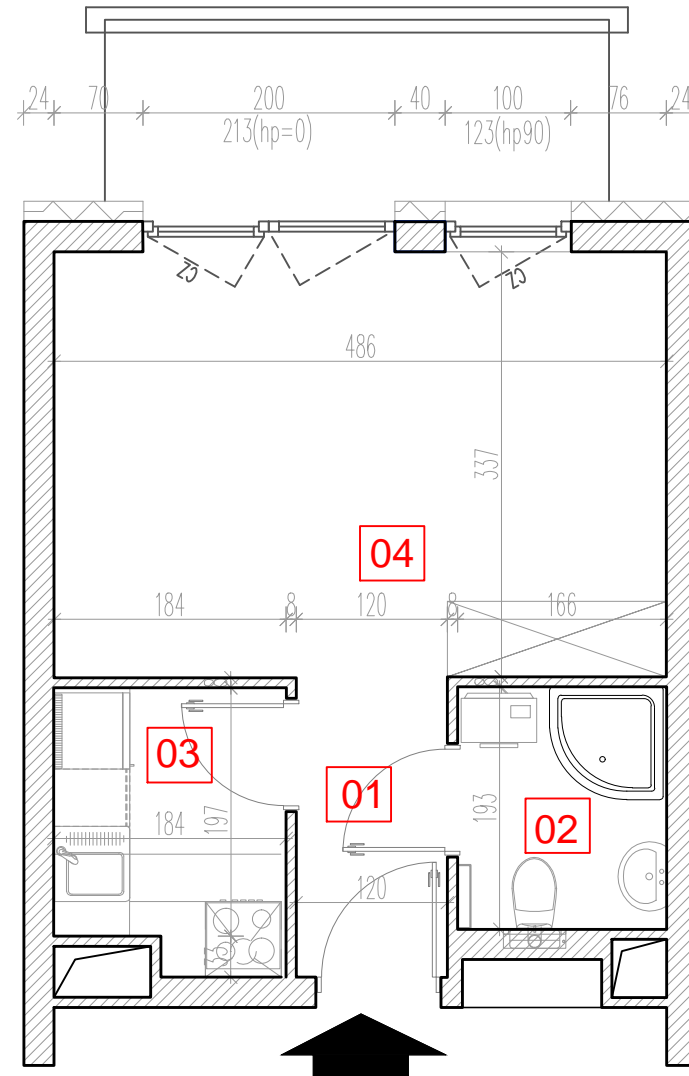

# TARASY WILCZAK

1pokój **M423**

BUDYNKI MIESZKALNE  
POZNAŃ ul. Wilczak 16 D

LOKALIZACJA MIESZKANIA W BUDYNKU

ETAP 1

PIĘTRO: 2

ILOŚĆ POKOI: 1

01	Korytarz	2,98 m <sup>2</sup>
02	Łazienka	3,25 m <sup>2</sup>
03	Kuchnia	3,98 m <sup>2</sup>
04	Pokój	16,79 m <sup>2</sup>

27,00 m<sup>2</sup>

Balkon 5,36 m<sup>2</sup>

**TRICO**

TRICO sp. z o.o. SKA  
ul. Na Miasteczku 12 61-144 Poznań  
[www.tarasywilczak.pl](http://www.tarasywilczak.pl)