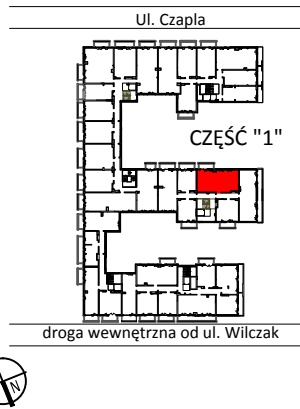

TARASY WILCZAK

3 pokoje **M422**

BUDYNKI MIESZKALNE
POZNAŃ ul. Wilczak 16 D

LOKALIZACJA MIESZKANIA W BUDYNKU

ETAP 1

PIĘTRO: 2

ILOŚĆ POKOI: 3

01	Korytarz	6,92	m ²
02	Pokój z aneksem	27,57	m ²
03	Pokój	9,49	m ²
04	Pokój	12,17	m ²
05	łazienka	3,85	m ²