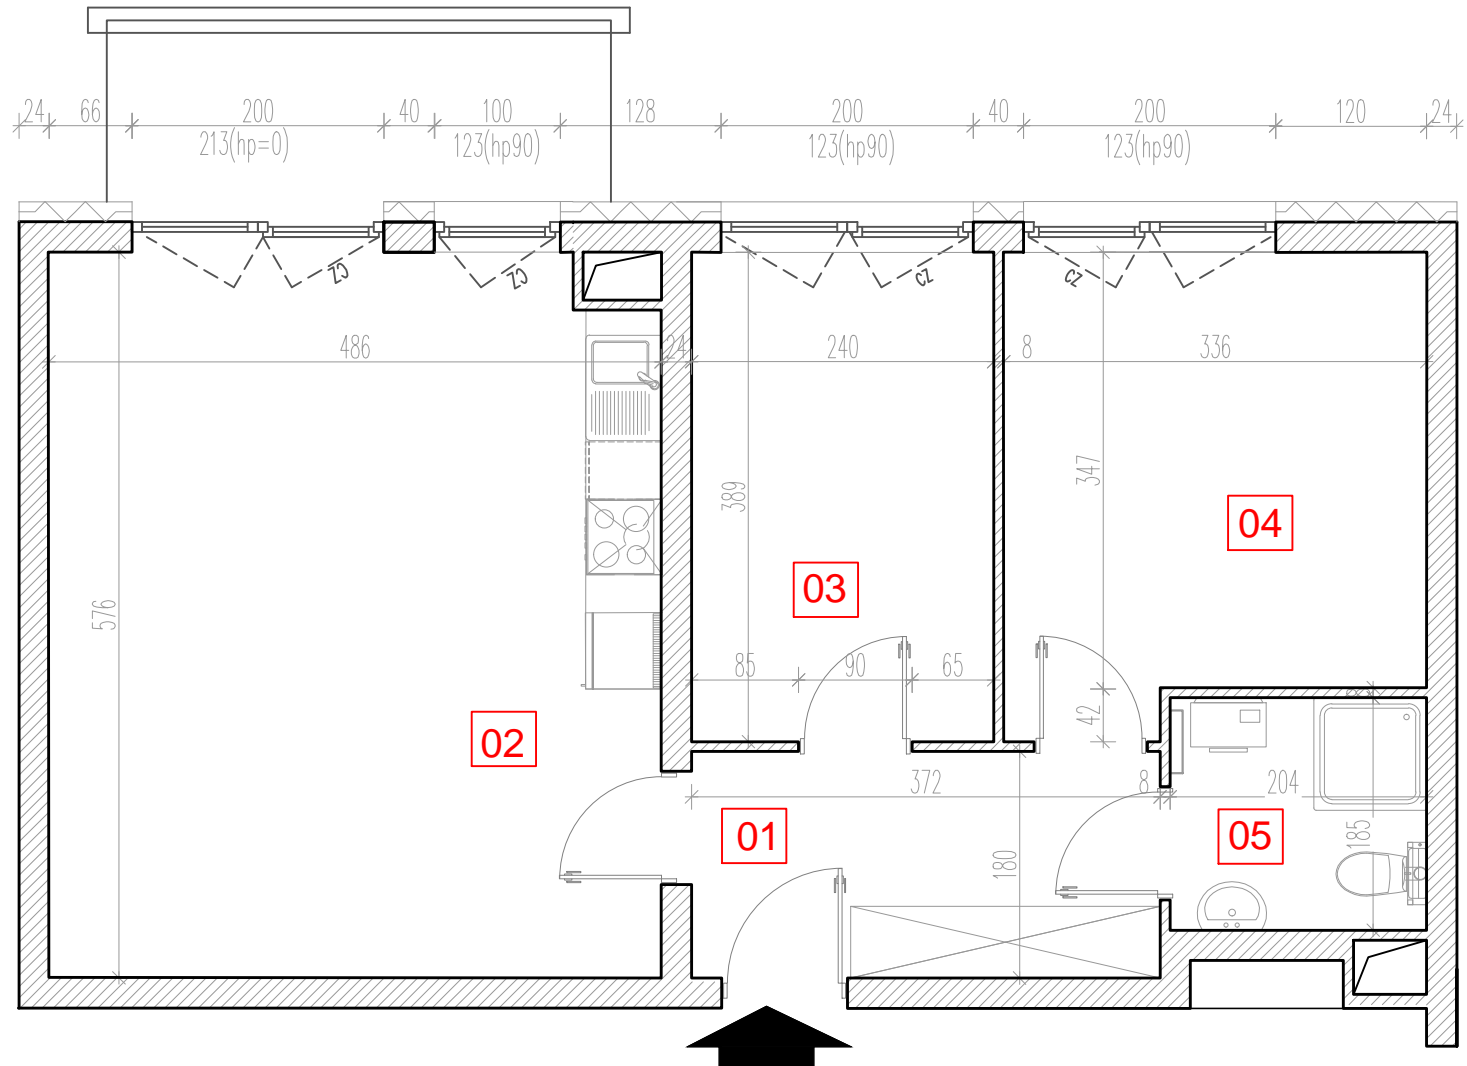

TARASY WILCZAK

3 pokoje **M422**

BUDYNKI MIESZKALNE
POZNAŃ ul. Wilczak 16 D

LOKALIZACJA MIESZKANIA W BUDYNKU

ETAP 1

PIĘTRO: 2

ILOŚĆ POKOI: 3

01	Korytarz	6,92	m ²
02	Pokój z aneksem	27,57	m ²
03	Pokój	9,49	m ²
04	Pokój	12,17	m ²
05	łazienka	3,85	m ²

60,00 m²

Balkon 5,36m²

TRICO

TRICO sp. z o.o. SKA
ul. Na Miasteczku 12 61-144 Poznań
www.tarasywilczak.pl