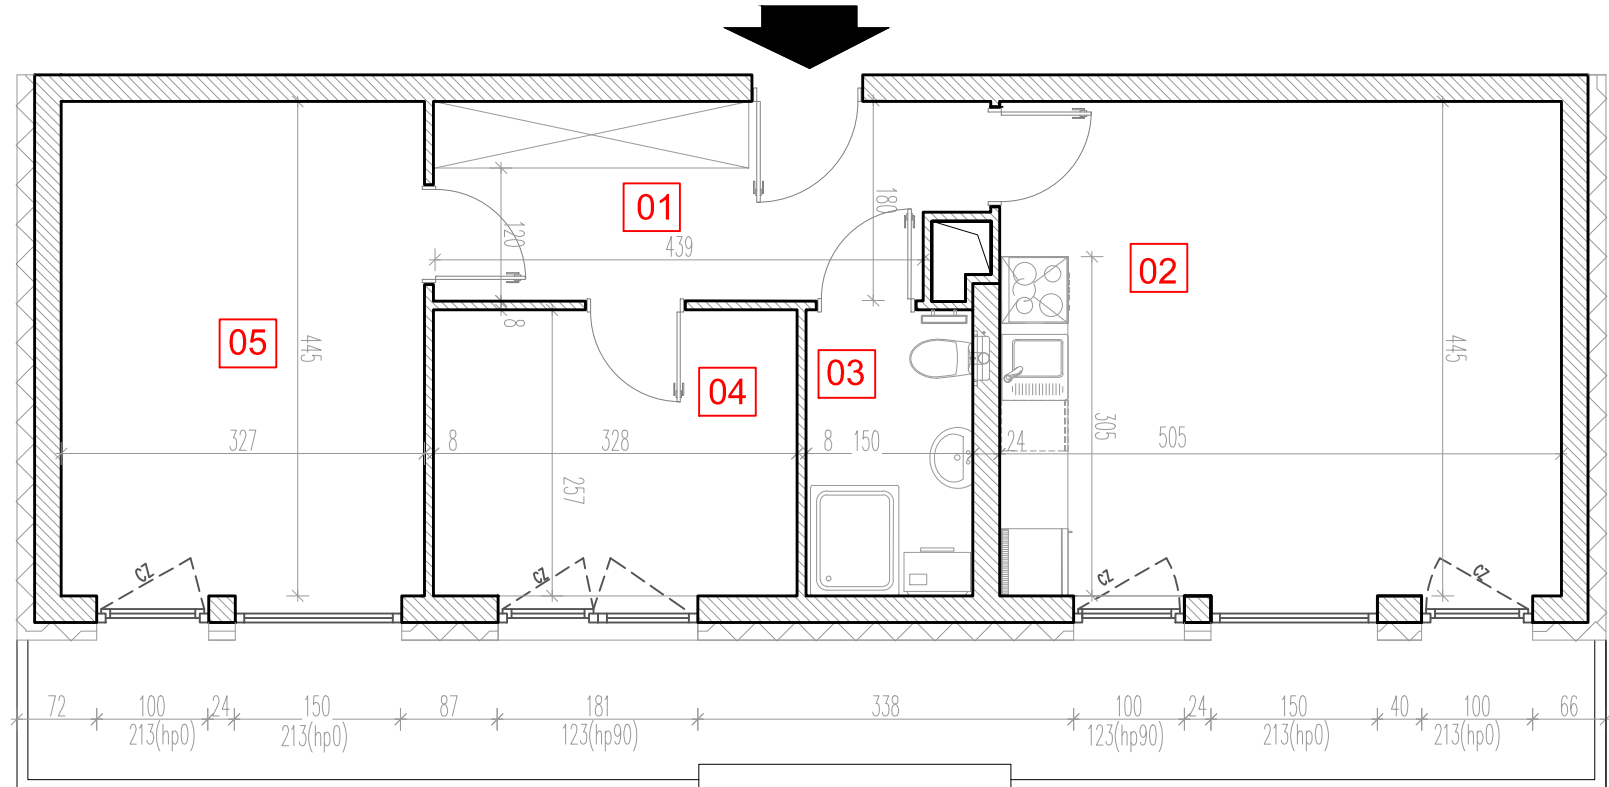

TARASY WILCZAK

3 pokoje **M421**

BUDYNKI MIESZKALNE
POZNAŃ ul. Wilczak 16 D

LOKALIZACJA MIESZKANIA W BUDYNKU

ETAP 1

PIĘTRO: 2

ILOŚĆ POKOI: 3

01	Korytarz	9,08	m ²
02	Pokój z aneksem	22,77	m ²
03	Łazienka	4,40	m ²
04	Pokój	8,97	m ²
05	Pokój	14,74	m ²

59,94 m²

Balkon 17,96m²

TRICO

TRICO sp. z o.o. SKA
ul. Na Miasteczku 12 61-144 Poznań
www.tarasywilczak.pl