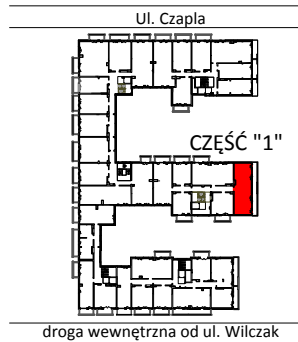

TARASY WILCZAK

3 pokoje **M421**

BUDYNKI MIESZKALNE
POZNAŃ ul. Wilczak 16 D

LOKALIZACJA MIESZKANIA W BUDYNKU

ETAP 1

PIĘTRO: 2

ILOŚĆ POKOI: 3

01	Korytarz	9,08	m ²
02	Pokój z aneksem	22,77	m ²
03	Łazienka	4,40	m ²
04	Pokój	8,97	m ²
05	Pokój	14,74	m ²