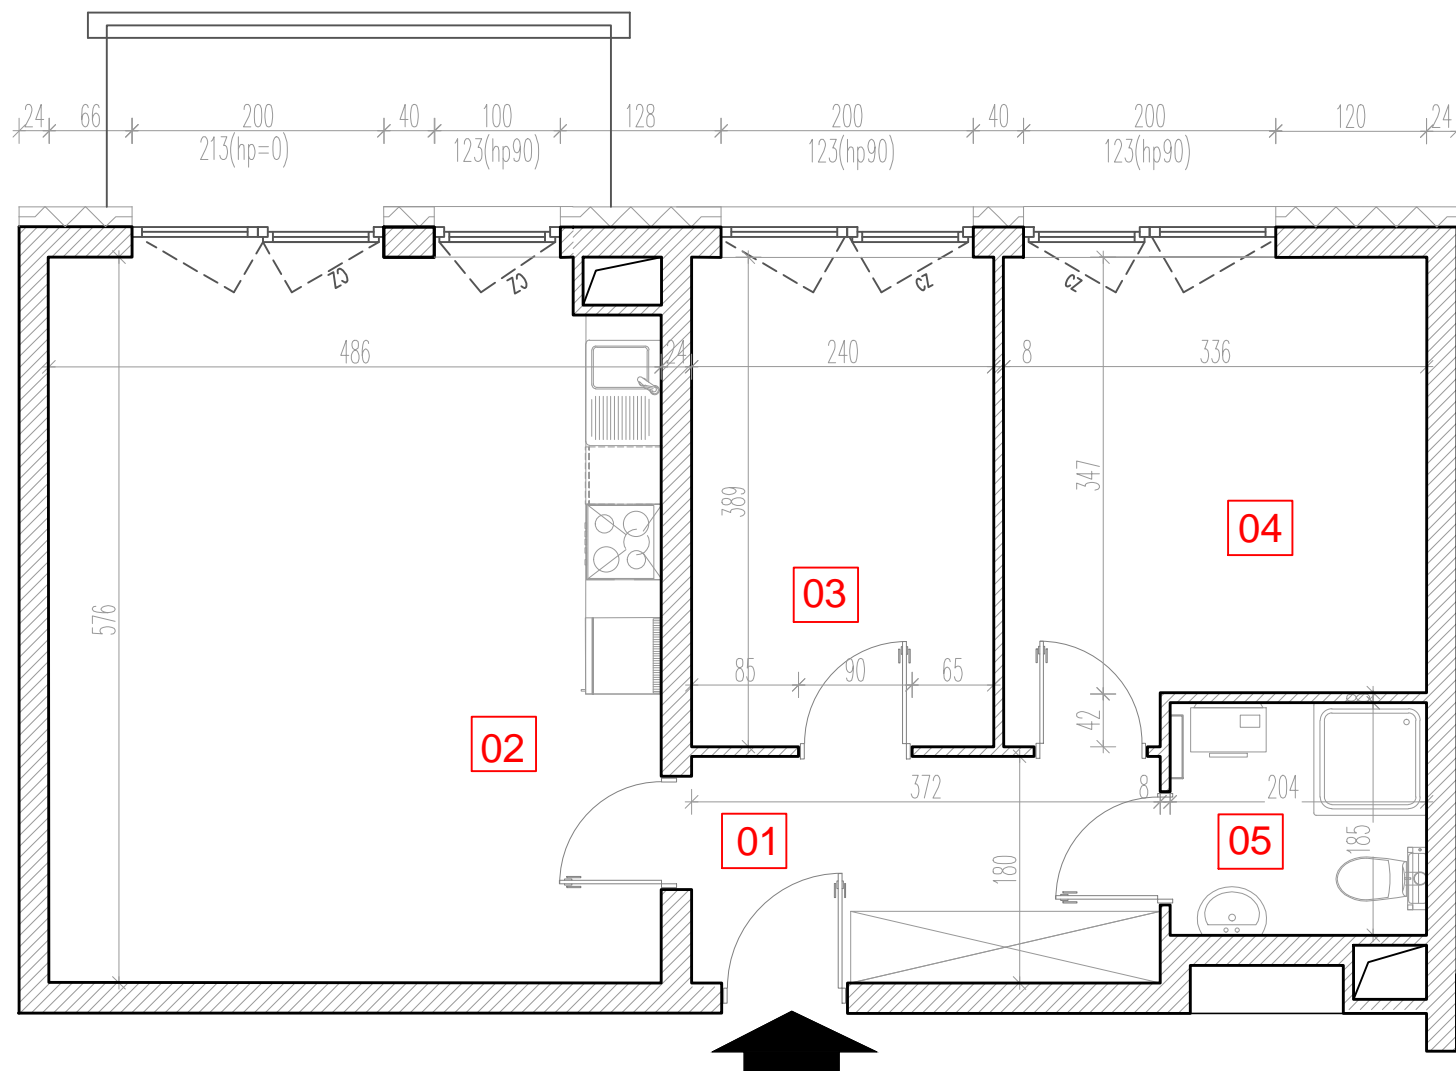

# TARASY WILCZAK

3 pokoje **M412**

BUDYNKI MIESZKALNE

POZNAŃ ul. Wilczak 16 D

LOKALIZACJA MIESZKANIA W BUDYNKU

ETAP 1

PIĘTRO: 1

ILOŚĆ POKOI: 3

01	Korytarz	6,92 m <sup>2</sup>
02	Pokój z aneksem	27,57 m <sup>2</sup>
03	Pokój	9,49 m <sup>2</sup>
04	Pokój	12,17 m <sup>2</sup>
05	Łazienka	3,85 m <sup>2</sup>

60,00 m<sup>2</sup>

Balkon 5,36m<sup>2</sup>