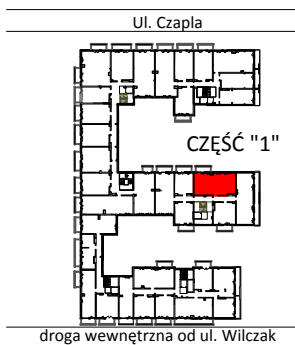

# TARASY WILCZAK

3 pokoje **M412**

BUDYNKI MIESZKALNE

POZNAŃ ul. Wilczak 16 D

LOKALIZACJA MIESZKANIA W BUDYNKU

ETAP 1

PIĘTRO: 1

ILOŚĆ POKOI: 3

01	Korytarz	6,92 m <sup>2</sup>
02	Pokój z aneksem	27,57 m <sup>2</sup>
03	Pokój	9,49 m <sup>2</sup>
04	Pokój	12,17 m <sup>2</sup>
05	Łazienka	3,85 m <sup>2</sup>

60,00 m<sup>2</sup>

Balkon 5,36m<sup>2</sup>