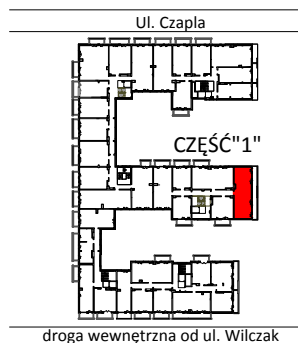

TARASY WILCZAK

3 pokoje **M411**

BUDYNKI MIESZKALNE
POZNAŃ ul. Wilczak 16 D

LOKALIZACJA MIESZKANIA W BUDYNKU

ETAP 1

PIĘTRO: 1

ILOŚĆ POKOI: 3

01	Korytarz	9,08	m ²
02	Pokój z aneksem	22,77	m ²
03	Łazienka	4,40	m ²
04	Pokój	8,97	m ²
05	Pokój	14,74	m ²