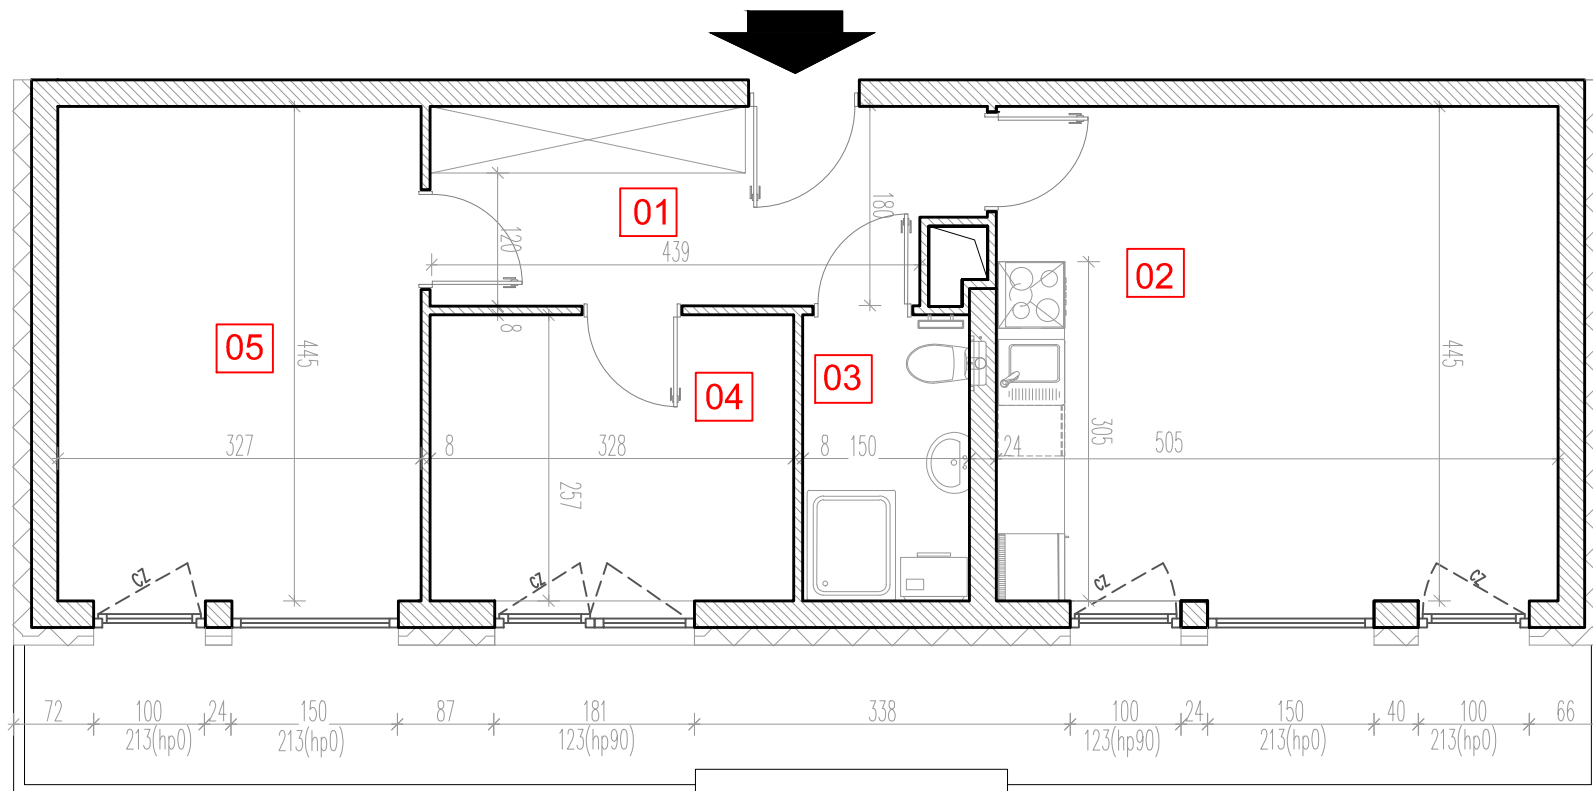

TARASY WILCZAK

3 pokoje **M411**

BUDYNKI MIESZKALNE
POZNAŃ ul. Wilczak 16 D

LOKALIZACJA MIESZKANIA W BUDYNKU

ETAP 1

PIĘTRO: 1

ILOŚĆ POKOI: 3

01	Korytarz	9,08	m ²
02	Pokój z aneksem	22,77	m ²
03	Łazienka	4,40	m ²
04	Pokój	8,97	m ²
05	Pokój	14,74	m ²

59,94 m²

Balkon 17,96m²

TRICO

TRICO sp. z o.o. SKA
ul. Na Miasteczku 12 61-144 Poznań
www.tarasywilczak.pl