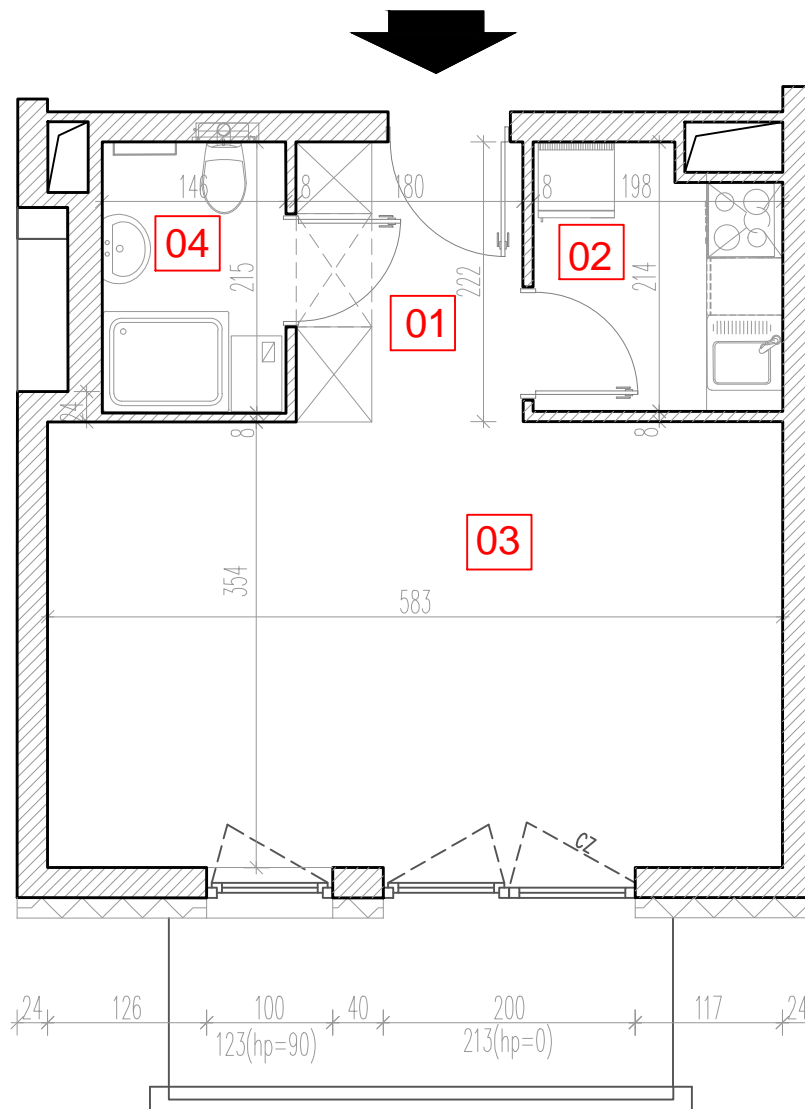

TARASY WILCZAK

BUDYNKI MIESZKALNE
POZNAŃ ul. Wilczak 16 D

LOKALIZACJA MIESZKANIA W BUDYNKU

ETAP 1

PIĘTRO: 1

ILOŚĆ POKOI: 1

01	Korytarz	4,12	m ²
02	Kuchnia	3,98	m ²
03	Pokój	21,03	m ²
04	Łazienka	3,20	m ²

32,33 m²

Balkon 5,36 m²

1pokój
M410

TRICO

TRICO sp. z o.o. SKA
ul. Na Miasteczku 12 61-144 Poznań
www.tarasywilczak.pl