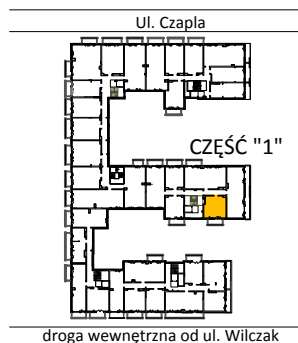

TARASY WILCZAK

BUDYNKI MIESZKALNE
POZNAŃ ul. Wilczak 16 D

LOKALIZACJA MIESZKANIA W BUDYNKU

ETAP 1

PIĘTRO: 1

ILOŚĆ POKOI: 1

01	Korytarz	4,12	m ²
02	Kuchnia	3,98	m ²
03	Pokój	21,03	m ²
04	Łazienka	3,20	m ²

32,33 m²