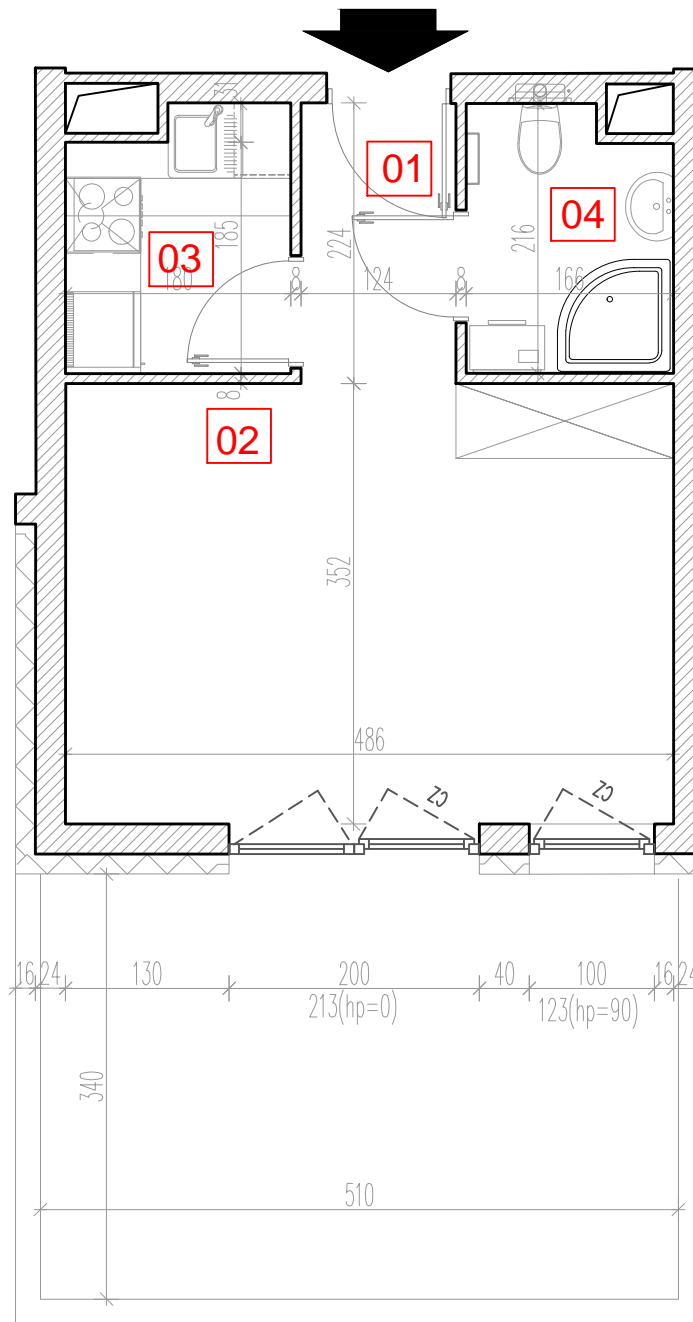

TARASY WILCZAK

1pokój **M405**

BUDYNKI MIESZKALNE
POZNAŃ ul. Wilczak 16 D

LOKALIZACJA MIESZKANIA W BUDYNGU

ETAP 1

PIĘTRO: 0

ILOŚĆ POKOI: 1

01	Korytarz	2,88	m ²
02	Pokój	17,26	m ²
03	Kuchnia	3,83	m ²
04	Łazienka	3,52	m ²

27,49 m²

Ogródek 17,33 m²

TRICO

TRICO sp. z o.o. SKA
ul. Na Miasteczku 12 61-144 Poznań
www.tarasywilczak.pl