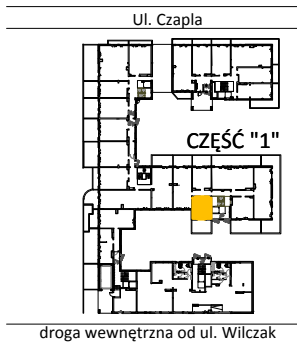

TARASY WILCZAK

1pokój **M405**

BUDYNKI MIESZKALNE
POZNAŃ ul. Wilczak 16 D

LOKALIZACJA MIESZKANIA W BUDYNGU

ETAP 1

PIĘTRO: 0

ILOŚĆ POKOI: 1

01	Korytarz	2,88	m ²
02	Pokój	17,26	m ²
03	Kuchnia	3,83	m ²
04	Łazienka	3,52	m ²