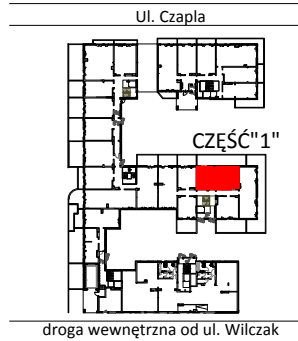

# TARASY WILCZAK

3 pokoje **M402**

BUDYNKI MIESZKALNE  
POZNAŃ ul. Wilczak 16 D

LOKALIZACJA MIESZKANIA W BUDYNKU

ETAP 1

PIĘTRO: 0

ILOŚĆ POKOI: 3

01	Korytarz	6,92	m <sup>2</sup>
02	Pokój z aneksem	27,57	m <sup>2</sup>
03	Pokój	9,49	m <sup>2</sup>
04	Pokój	12,17	m <sup>2</sup>
05	Łazienka	3,85	m <sup>2</sup>