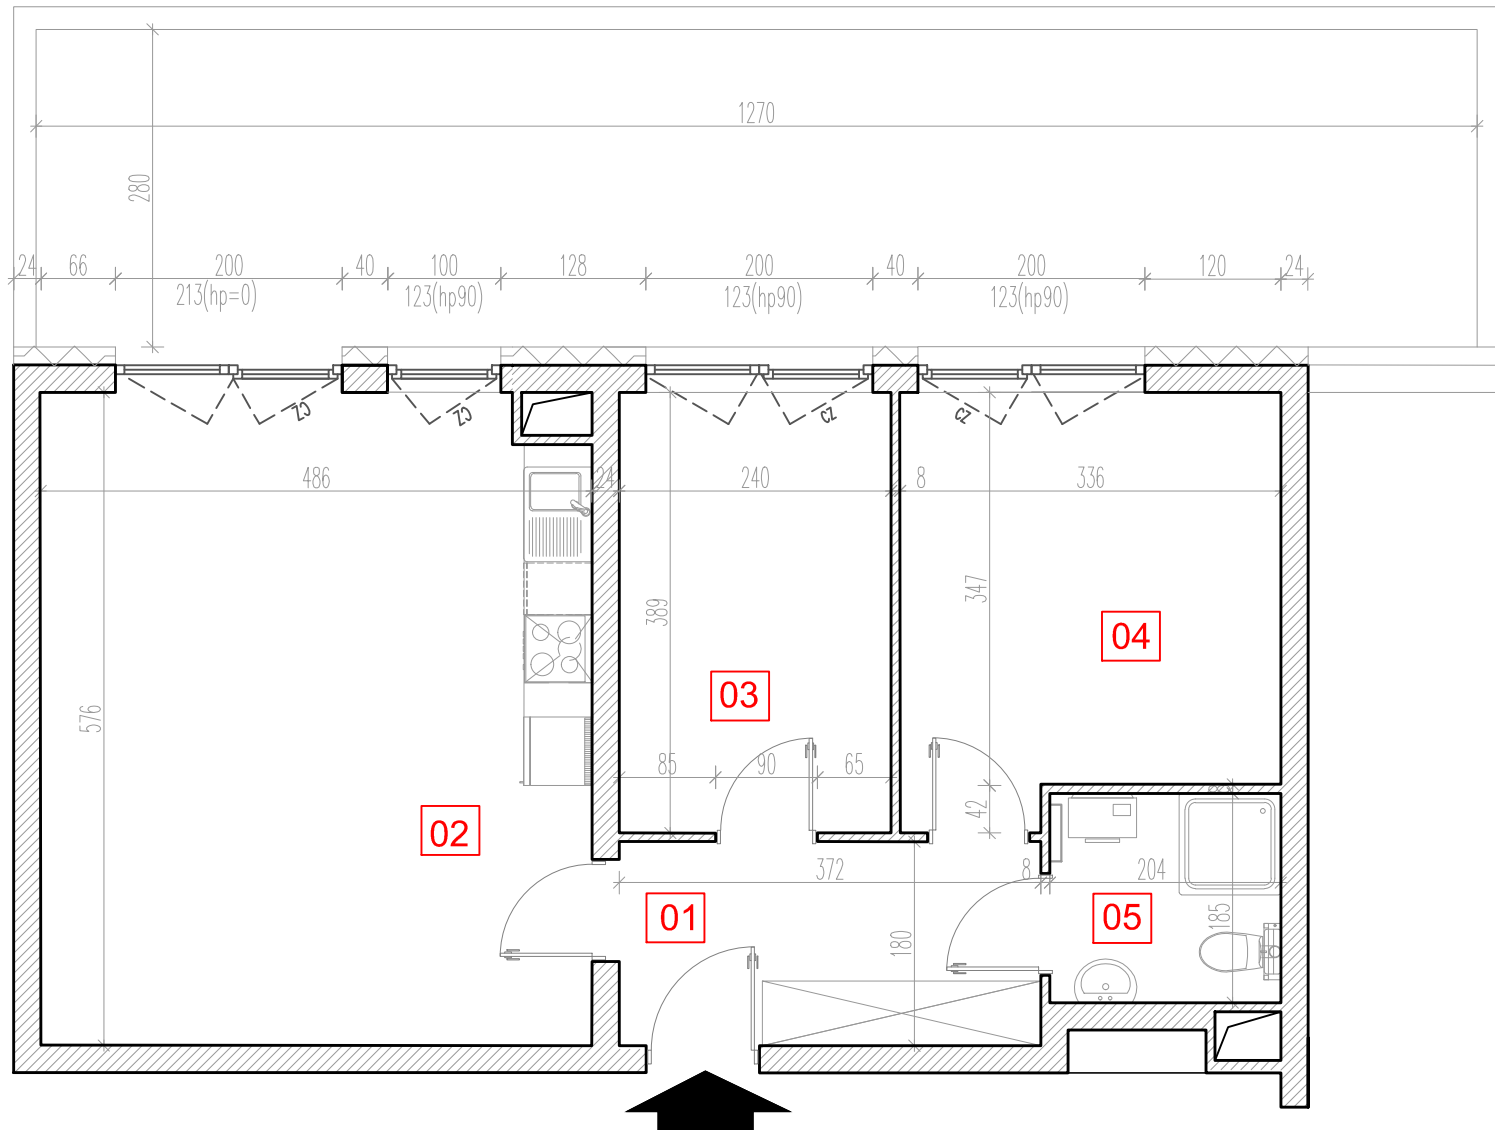

# TARASY WILCZAK

3 pokoje **M402**

BUDYNKI MIESZKALNE  
POZNAŃ ul. Wilczak 16 D

LOKALIZACJA MIESZKANIA W BUDYNKU

ETAP 1

PIĘTRO: 0

ILOŚĆ POKOI: 3

01	Korytarz	6,92	m <sup>2</sup>
02	Pokój z aneksem	27,57	m <sup>2</sup>
03	Pokój	9,49	m <sup>2</sup>
04	Pokój	12,17	m <sup>2</sup>
05	Łazienka	3,85	m <sup>2</sup>

60,00 m<sup>2</sup>

Ogródek 36,17m<sup>2</sup>

**TRICO**

TRICO sp. z o.o. SKA  
ul. Na Miasteczku 12 61-144 Poznań  
[www.tarasywilczak.pl](http://www.tarasywilczak.pl)