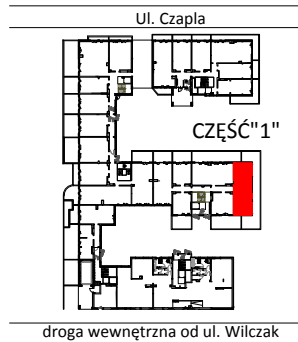

TARASY WILCZAK

3 pokoje **M401**

BUDYNKI MIESZKALNE
POZNAŃ ul. Wilczak 16 D

LOKALIZACJA MIESZKANIA W BUDYNKU

ETAP 1

PIĘTRO: 0

ILOŚĆ POKOI: 3

01	Korytarz	9,08 m ²
02	Pokój z aneksem	22,77 m ²
03	Łazienka	4,40 m ²
04	Pokój	8,97 m ²
05	Pokój	14,74 m ²