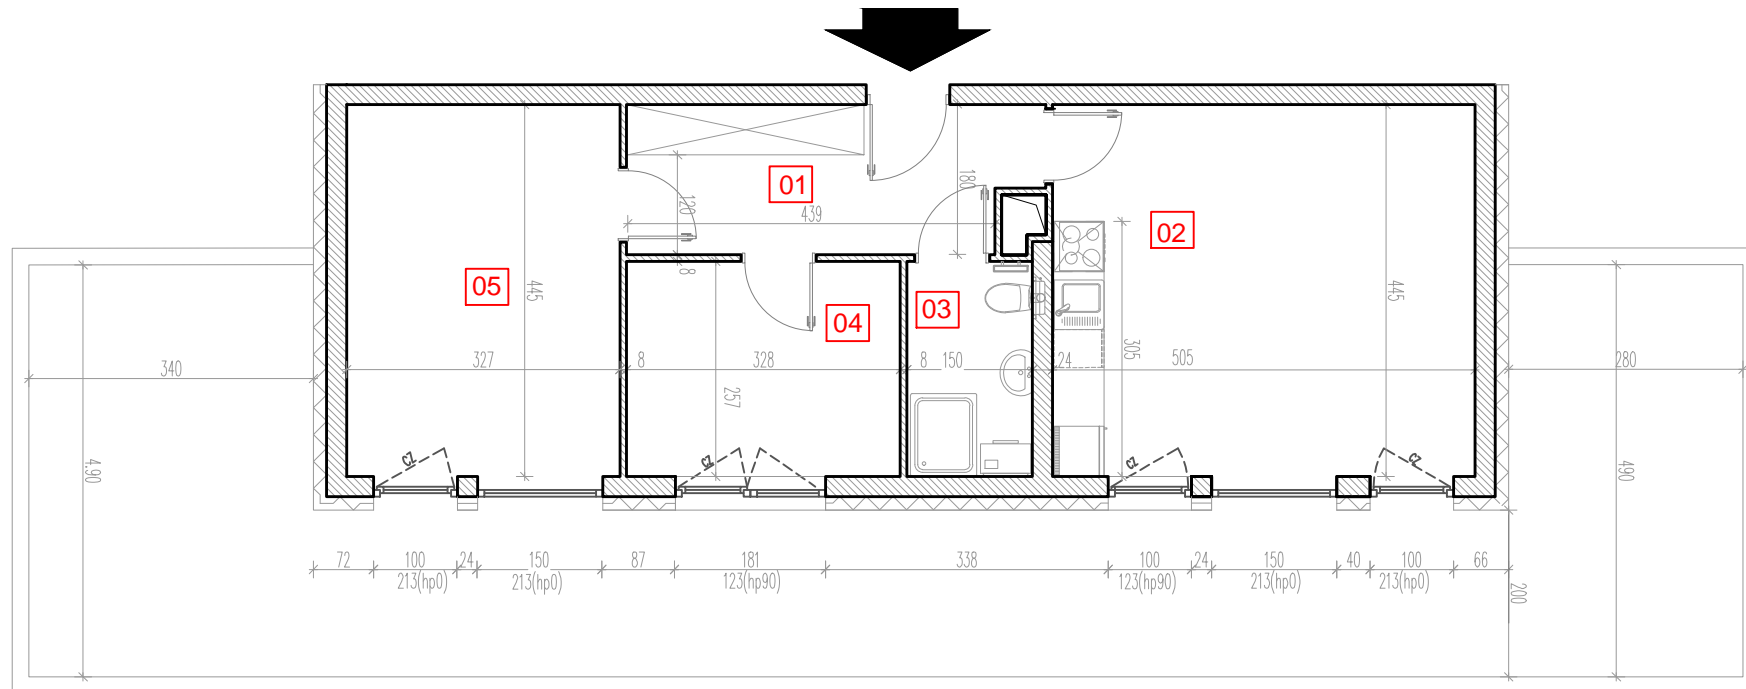

TARASY WILCZAK

3 pokoje **M401**

BUDYNKI MIESZKALNE
POZNAŃ ul. Wilczak 16 D

LOKALIZACJA MIESZKANIA W BUDYNKU

ETAP 1

PIĘTRO: 0

ILOŚĆ POKOI: 3

01	Korytarz	9,08 m ²
02	Pokój z aneksem	22,77 m ²
03	Łazienka	4,40 m ²
04	Pokój	8,97 m ²
05	Pokój	14,74 m ²

59,94 m²

Ogródek 59,11m²

TRICO

TRICO sp. z o.o. SKA
ul. Na Miasteczku 12 61-144 Poznań
www.tarasywilczak.pl