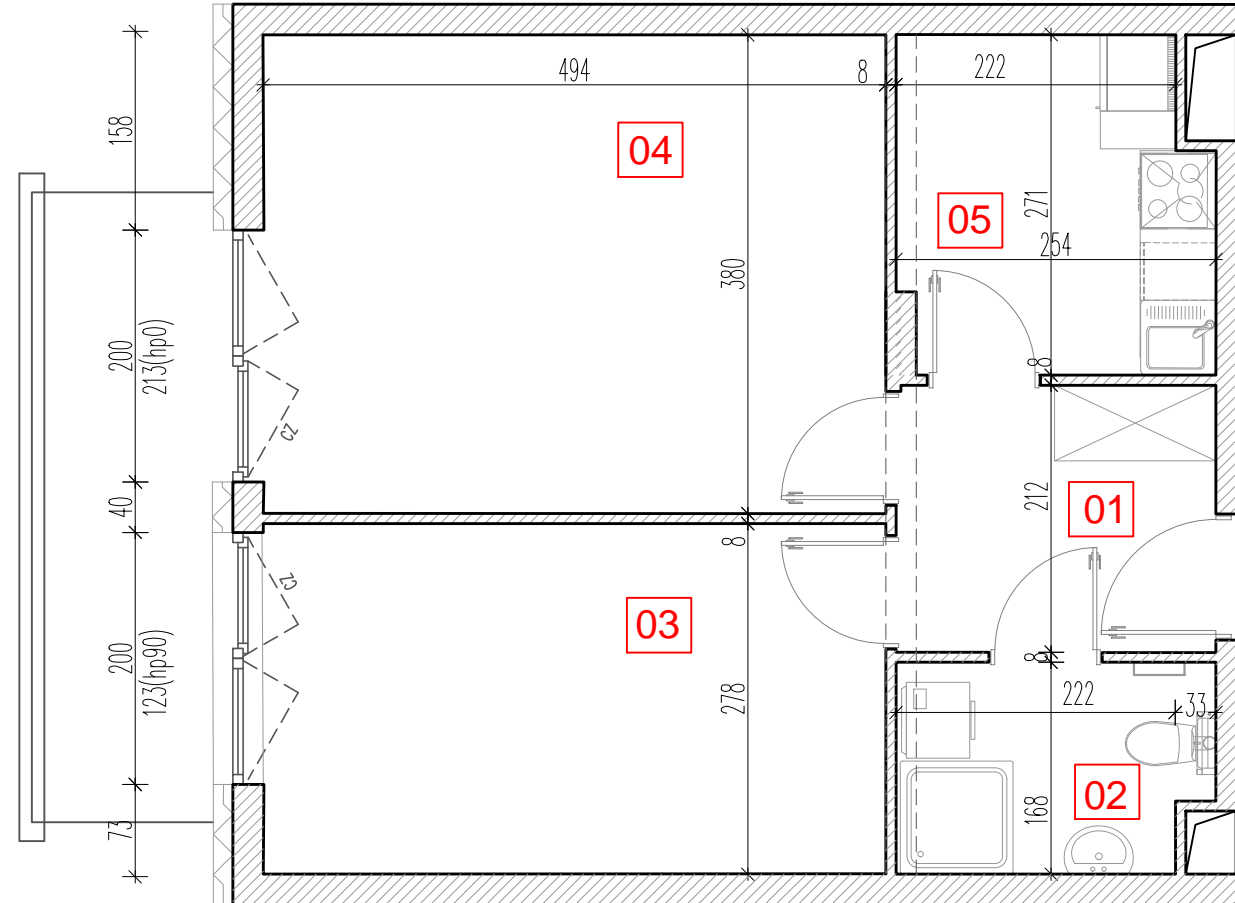

TARASY WILCZAK

2 pokoje **M366**

BUDYNKI MIESZKALNE
POZNAŃ ul. Wilczak 16 C

LOKALIZACJA MIESZKANIA W BUDYNKU

ETAP 1

PIĘTRO: 6

ILOŚĆ POKOI: 2

01	Korytarz	5,60	m ²
02	Łazienka	4,16	m ²
03	Pokój	13,98	m ²
04	Pokój	19,31	m ²
05	Kuchnia	6,51	m ²

49,56 m²

Balkon 6,70 m²

TRICO

TRICO sp. z o.o. SKA
ul. Na Miasteczku 12 61-144 Poznań
www.tarasywilczak.pl