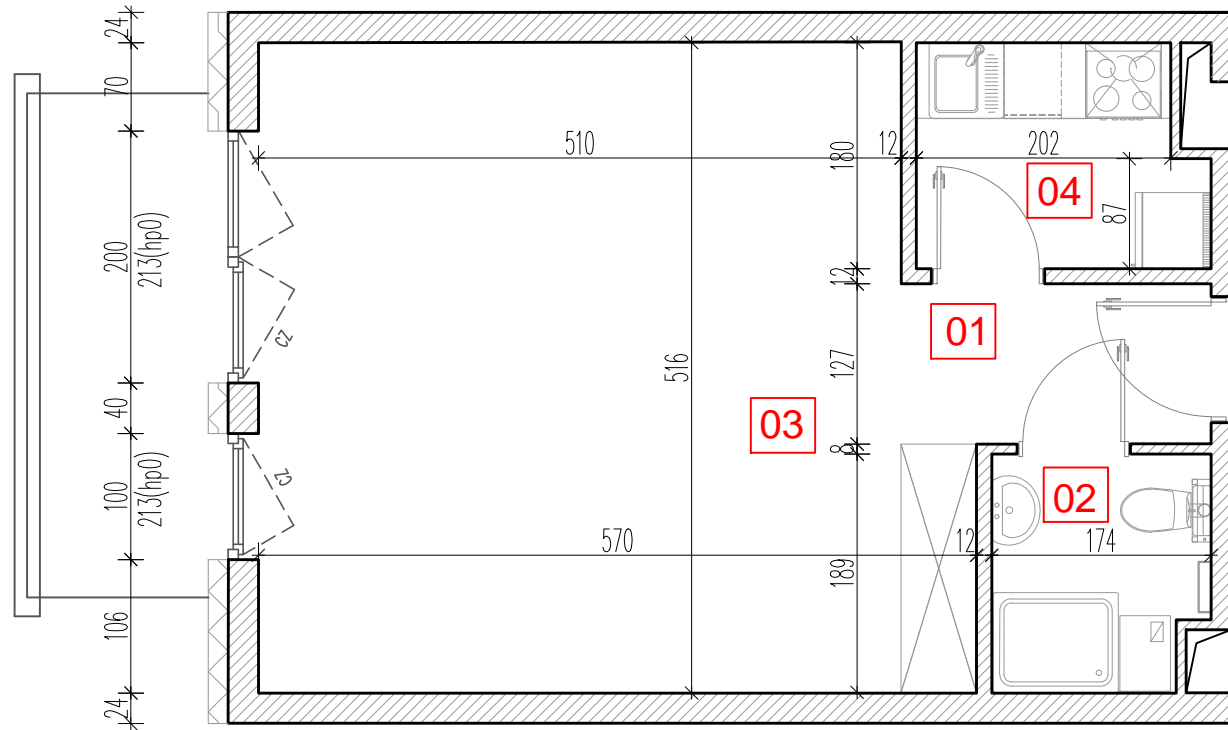

TARASY WILCZAK

1pokój **M364**

BUDYNKI MIESZKALNE
POZNAŃ ul. Wilczak 16 C

LOKALIZACJA MIESZKANIA W BUDYNKU

ETAP 1

PIĘTRO: 6

ILOŚĆ POKOI: 1

01	Korytarz	2,44	m ²
02	Łazienka	3,24	m ²
03	Pokój	28,77	m ²
04	Kuchnia	4,11	m ²

38,56 m²

Balkon 5,36 m²

TRICO

TRICO sp. z o.o. SKA
ul. Na Miasteczku 12 61-144 Poznań
www.tarasywilczak.pl