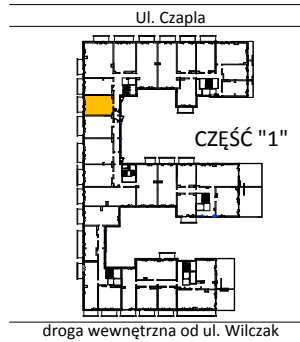

TARASY WILCZAK

1pokój **M364**

BUDYNKI MIESZKALNE
POZNAŃ ul. Wilczak 16 C

LOKALIZACJA MIESZKANIA W BUDYNKU

ETAP 1

PIĘTRO: 6

ILOŚĆ POKOI: 1

01	Korytarz	2,44	m ²
02	Łazienka	3,24	m ²
03	Pokój	28,77	m ²
04	Kuchnia	4,11	m ²

38,56 m²

Balkon 5,36 m²

TRICO

TRICO sp. z o.o. SKA
ul. Na Miasteczku 12 61-144 Poznań
www.tarasywilczak.pl