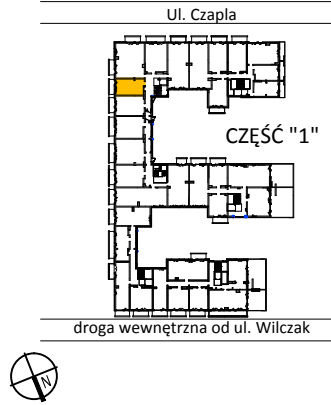

# TARASY WILCZAK

1pokój **M363**

BUDYNKI MIESZKALNE  
POZNAŃ ul. Wilczak 16 C

LOKALIZACJA MIESZKANIA W BUDYNKU

ETAP 1

PIĘTRO: 6

ILOŚĆ POKOI: 1

01	Korytarz	4,61 m <sup>2</sup>
02	Łazienka	3,98 m <sup>2</sup>
03	Kuchnia	4,85 m <sup>2</sup>
04	Pokój	17,56 m <sup>2</sup>

31,00 m<sup>2</sup>

Balkon 5,36m<sup>2</sup>

**TRICO**

TRICO sp. z o.o. SKA  
ul. Na Miasteczku 12 61-144 Poznań  
[www.tarasywilczak.pl](http://www.tarasywilczak.pl)