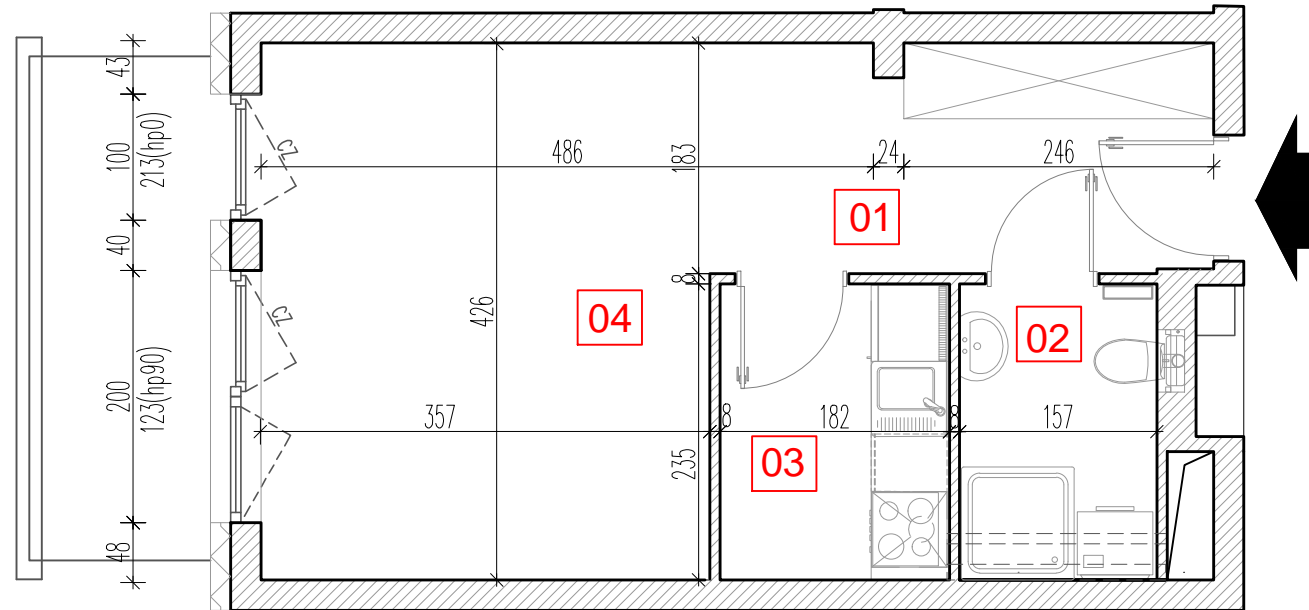

# TARASY WILCZAK

1pokój **M363**

BUDYNKI MIESZKALNE  
POZNAŃ ul. Wilczak 16 C

LOKALIZACJA MIESZKANIA W BUDYNKU

ETAP 1

PIĘTRO: 6

ILOŚĆ POKOI: 1

01	Korytarz	4,61 m <sup>2</sup>
02	Łazienka	3,98 m <sup>2</sup>
03	Kuchnia	4,85 m <sup>2</sup>
04	Pokój	17,56 m <sup>2</sup>

31,00 m<sup>2</sup>

Balkon 5,36m<sup>2</sup>

**TRICO**

TRICO sp. z o.o. SKA  
ul. Na Miasteczku 12 61-144 Poznań  
[www.tarasywilczak.pl](http://www.tarasywilczak.pl)