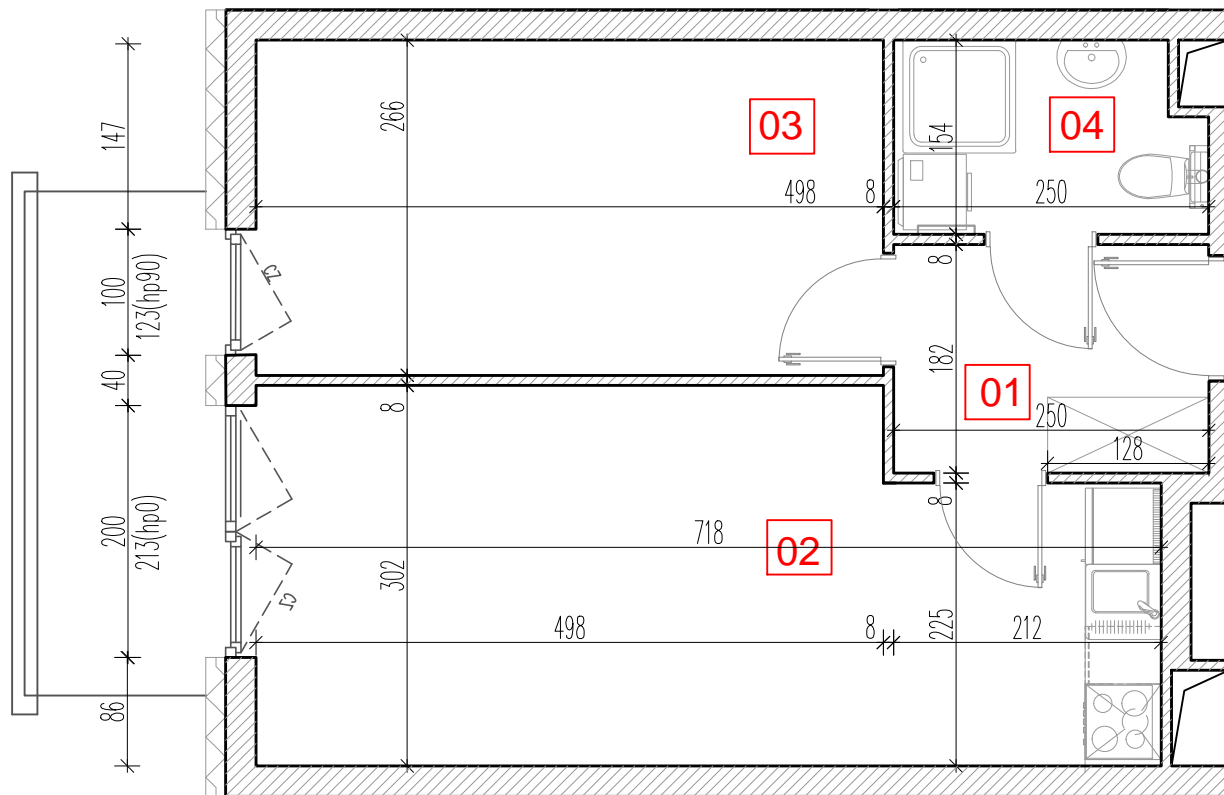

TARASY WILCZAK

2 pokoje **M357**

BUDYNKI MIESZKALNE
POZNAŃ ul. Wilczak 16 C

LOKALIZACJA MIESZKANIA W BUDYNKU

ETAP 1

PIĘTRO: 5

ILOŚĆ POKOI: 2

01	Korytarz	4,80	m ²
02	Pokój z aneksem	20,35	m ²
03	Pokój	13,56	m ²
04	Łazienka	3,76	m ²

42,47 m²

Balkon 5,36m²

TRICO

TRICO sp. z o.o. SKA
ul. Na Miasteczku 12 61-144 Poznań
www.tarasywilczak.pl