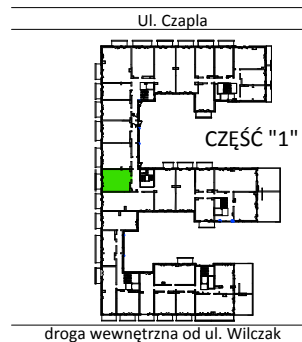

TARASY WILCZAK

2 pokoje **M357**

BUDYNKI MIESZKALNE
POZNAŃ ul. Wilczak 16 C

LOKALIZACJA MIESZKANIA W BUDYNKU

ETAP 1

PIĘTRO: 5

ILOŚĆ POKOI: 2

01	Korytarz	4,80	m ²
02	Pokój z aneksem	20,35	m ²
03	Pokój	13,56	m ²
04	Łazienka	3,76	m ²