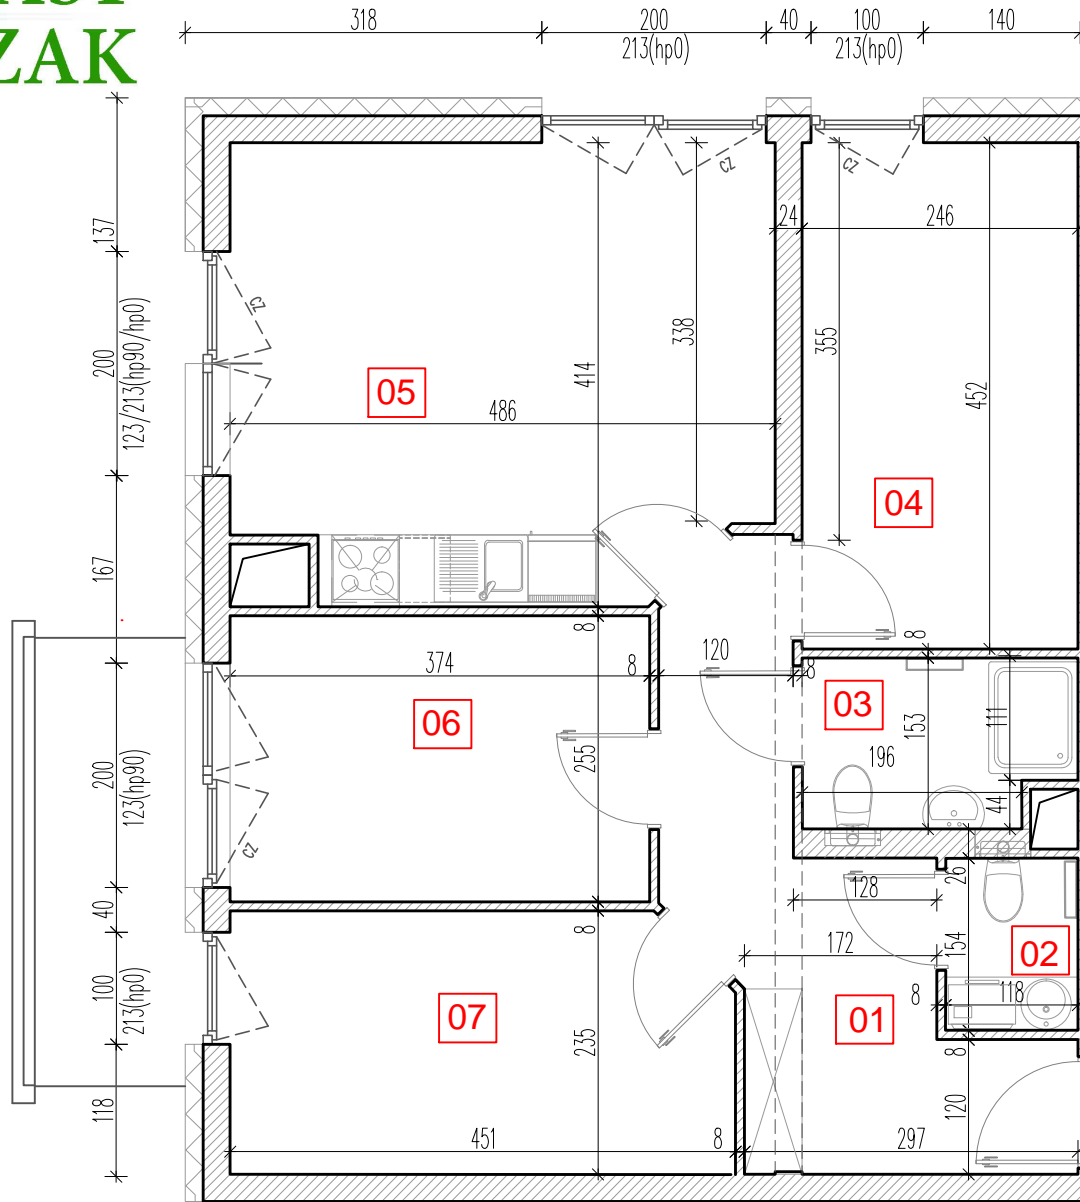

TARASY WILCZAK

4pokoje **M352**

BUDYNKI MIESZKALNE
POZNAŃ ul. Wilczak 16 C

LOKALIZACJA MIESZKANIA W BUDYNKU

ETAP 1

PIĘTRO: 5

ILOŚĆ POKOI: 4

01	Korytarz	10,77	m ²
02	WC	1,94	m ²
03	łazienka	4,06	m ²
04	Pokój	11,15	m ²
05	Pokój z aneksem	19,22	m ²
06	Pokój	9,86	m ²
07	Pokój	10,54	m ²

67,54 m²

Balkony 10,72m²

TRICO

TRICO sp. z o.o. SKA
ul. Na Miasteczku 12 61-144 Poznań
www.tarasywilczak.pl