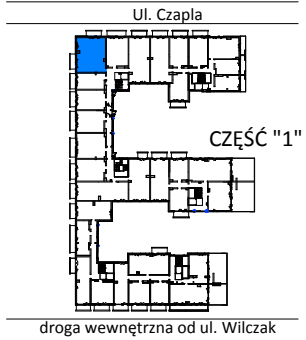

TARASY WILCZAK

4pokoje **M352**

BUDYNKI MIESZKALNE
POZNAŃ ul. Wilczak 16 C

LOKALIZACJA MIESZKANIA W BUDYNKU

ETAP 1

PIĘTRO: 5

ILOŚĆ POKOI: 4

01	Korytarz	10,77	m ²
02	WC	1,94	m ²
03	łazienka	4,06	m ²
04	Pokój	11,15	m ²
05	Pokój z aneksem	19,22	m ²
06	Pokój	9,86	m ²
07	Pokój	10,54	m ²