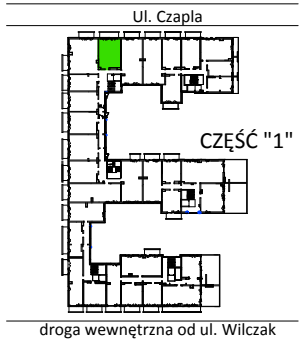

TARASY WILCZAK

BUDYNKI MIESZKALNE
POZNAŃ ul. Wilczak 16 C

LOKALIZACJA MIESZKANIA W BUDYNKU

ETAP 1

PIĘTRO: 5

ILOŚĆ POKOI: 2

01	Korytarz	3,53	m ²
02	Łazienka	3,78	m ²
03	Pokój	14,02	m ²
04	Pokój z aneksem	22,47	m ²

43,80 m²

Balkon 6.70 m²

2 pokoje
M351

TRICO

TRICO sp. z o.o. SKA
ul. Na Miasteczku 12 61-144 Poznań
www.tarasywilczak.pl