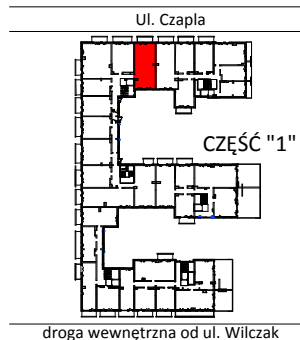

TARASY WILCZAK

3 pokoje **M350**

BUDYNKI MIESZKALNE
POZNAŃ ul. Wilczak 16 C

LOKALIZACJA MIESZKANIA W BUDYNKU

ETAP 1

PIĘTRO: 5

ILOŚĆ POKOI: 3

01	Korytarz	9,32	m ²
02	Kuchnia	6,00	m ²
03	Pokój	14,32	m ²
04	Łazienka	5,75	m ²
05	Pokój	18,18	m ²
06	Pokój	10,45	m ²
		64,02	m²