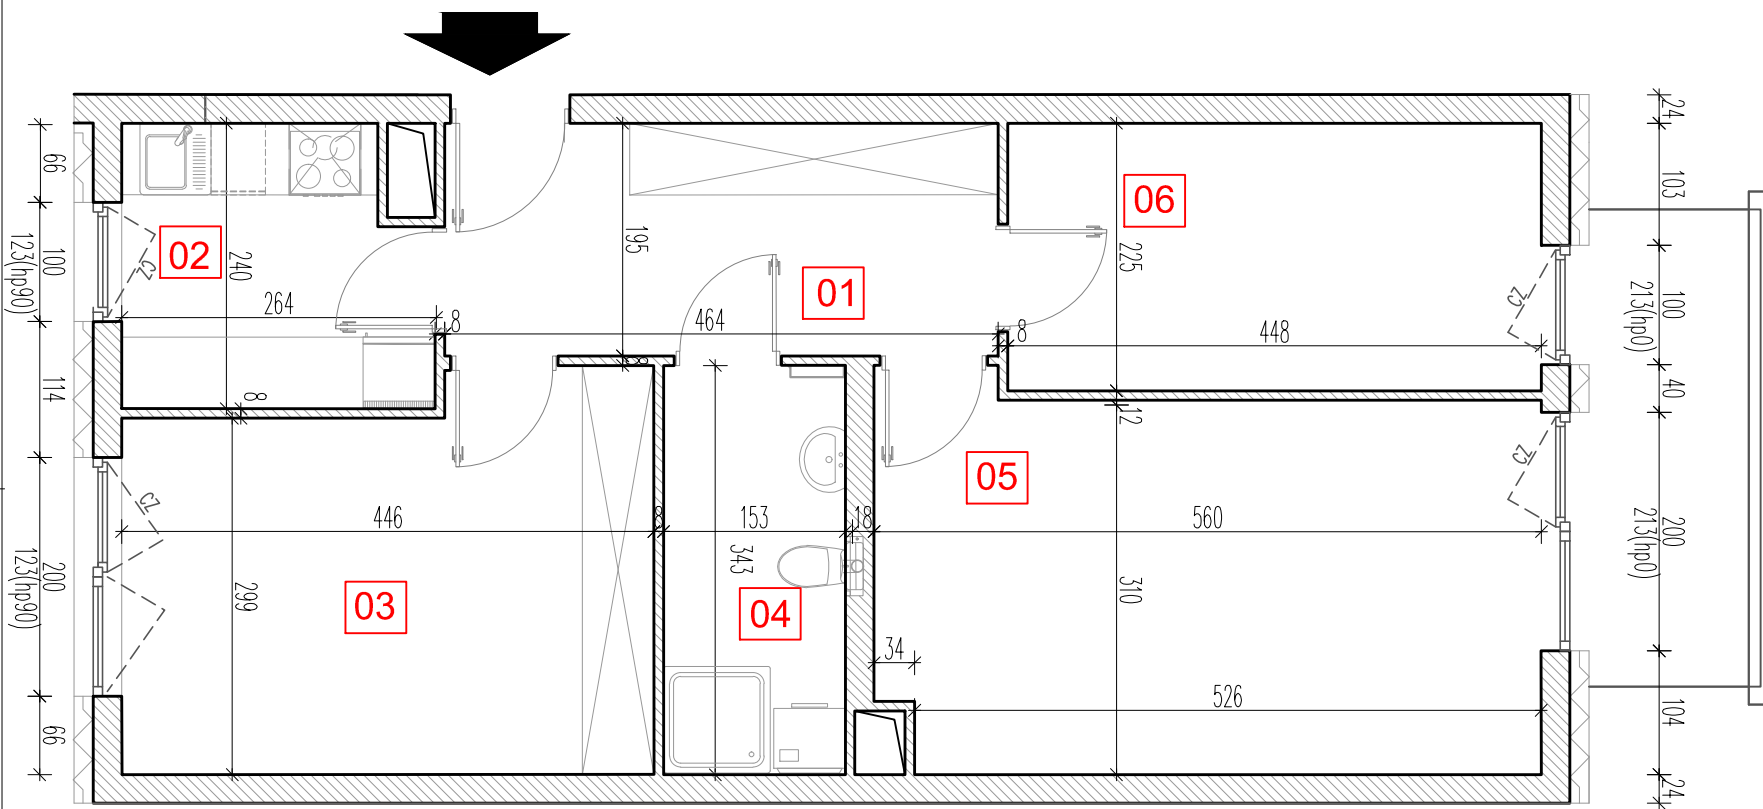

TARASY WILCZAK

3 pokoje **M350**

BUDYNKI MIESZKALNE
POZNAŃ ul. Wilczak 16 C

LOKALIZACJA MIESZKANIA W BUDYNKU

ETAP 1

PIĘTRO: 5

ILOŚĆ POKOI: 3

01	Korytarz	9,32	m ²
02	Kuchnia	6,00	m ²
03	Pokój	14,32	m ²
04	Łazienka	5,75	m ²
05	Pokój	18,18	m ²
06	Pokój	10,45	m ²
		64,02	m²

Balkon 5,36 m²

TRICO sp. z o.o. SKA
ul. Na Miasteczku 12 61-144 Poznań
www.tarasywilczak.pl