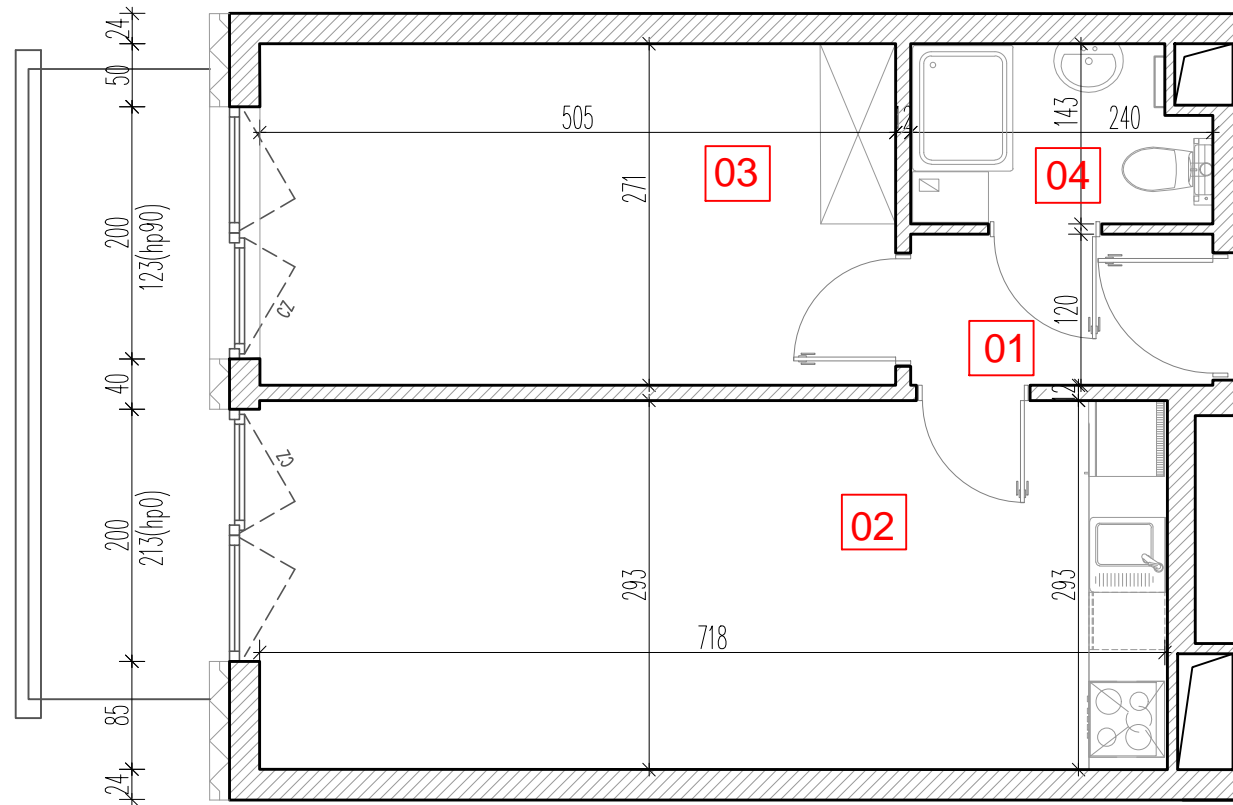

TARASY WILCZAK

2 pokoje **M345**

BUDYNKI MIESZKALNE
POZNAŃ ul. Wilczak 16 C

LOKALIZACJA MIESZKANIA W BUDYNKU

ETAP 1

PIĘTRO: 4

ILOŚĆ POKOI: 2

01	Korytarz	3,15	m ²
02	Pokój z aneksem	21,55	m ²
03	Pokój	14,02	m ²
04	Łazienka	3,34	m ²

42,06 m²

Balkon 6,70 m²

TRICO

TRICO sp. z o.o. SKA
ul. Na Miasteczku 12 61-144 Poznań
www.tarasywilczak.pl