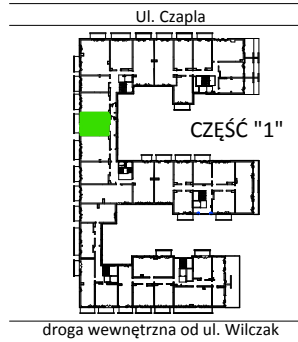

TARASY WILCZAK

2 pokoje **M345**

BUDYNKI MIESZKALNE
POZNAŃ ul. Wilczak 16 C

LOKALIZACJA MIESZKANIA W BUDYNKU

ETAP 1

PIĘTRO: 4

ILOŚĆ POKOI: 2

01	Korytarz	3,15	m ²
02	Pokój z aneksem	21,55	m ²
03	Pokój	14,02	m ²
04	Łazienka	3,34	m ²