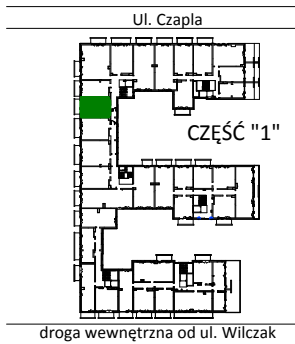

TARASY WILCZAK

2 pokoje **M344**

BUDYNKI MIESZKALNE

POZNAŃ ul. Wilczak 16 C

LOKALIZACJA MIESZKANIA W BUDYNKU

ETAP 1

PIĘTRO: 4

ILOŚĆ POKOI: 2

01	Pokój	17,95 m ²
02	Łazienka	3,24 m ²
03	Pokój	13,10 m ²
04	Kuchnia	4,27 m ²

38,56 m²

Balkon 5,36 m²

TRICO

TRICO sp. z o.o. SKA
ul. Na Miasteczku 12 61-144 Poznań
www.tarasywilczak.pl