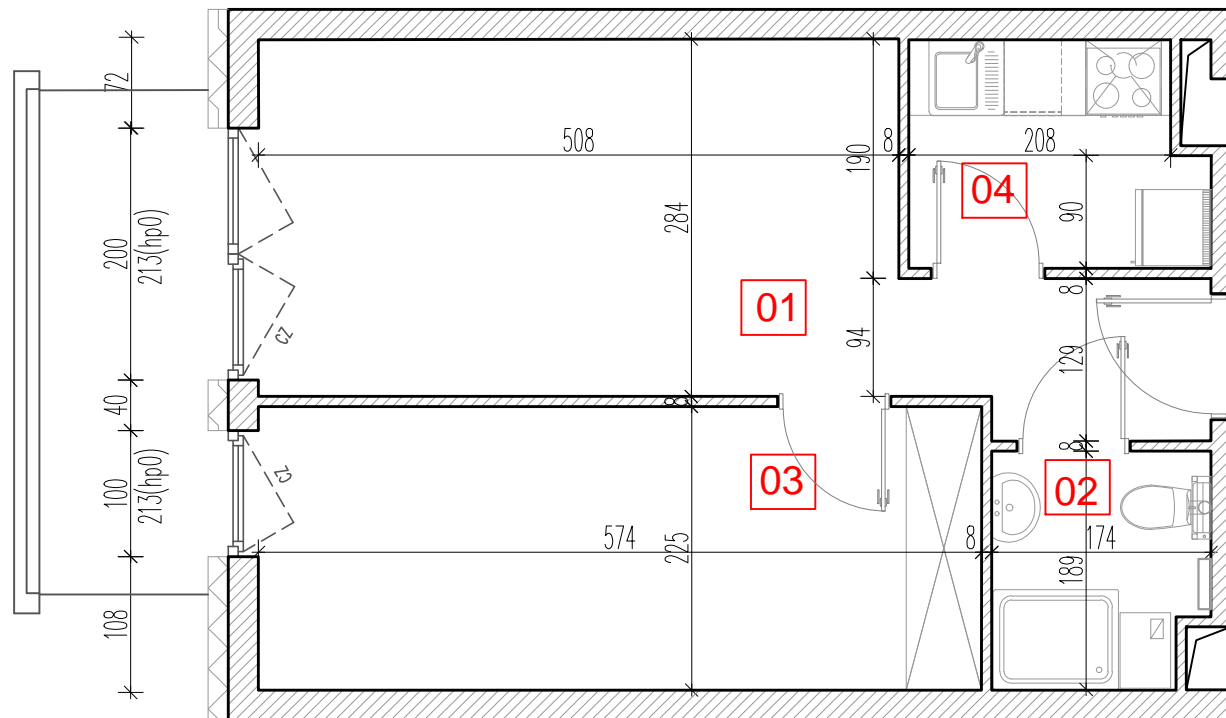

TARASY WILCZAK

2 pokoje **M344**

BUDYNKI MIESZKALNE

POZNAŃ ul. Wilczak 16 C

LOKALIZACJA MIESZKANIA W BUDYNKU

ETAP 1

PIĘTRO: 4

ILOŚĆ POKOI: 2

01	Pokój	17,95 m ²
02	Łazienka	3,24 m ²
03	Pokój	13,10 m ²
04	Kuchnia	4,27 m ²

38,56 m²

Balkon 5,36 m²

TRICO

TRICO sp. z o.o. SKA
ul. Na Miasteczku 12 61-144 Poznań
www.tarasywilczak.pl