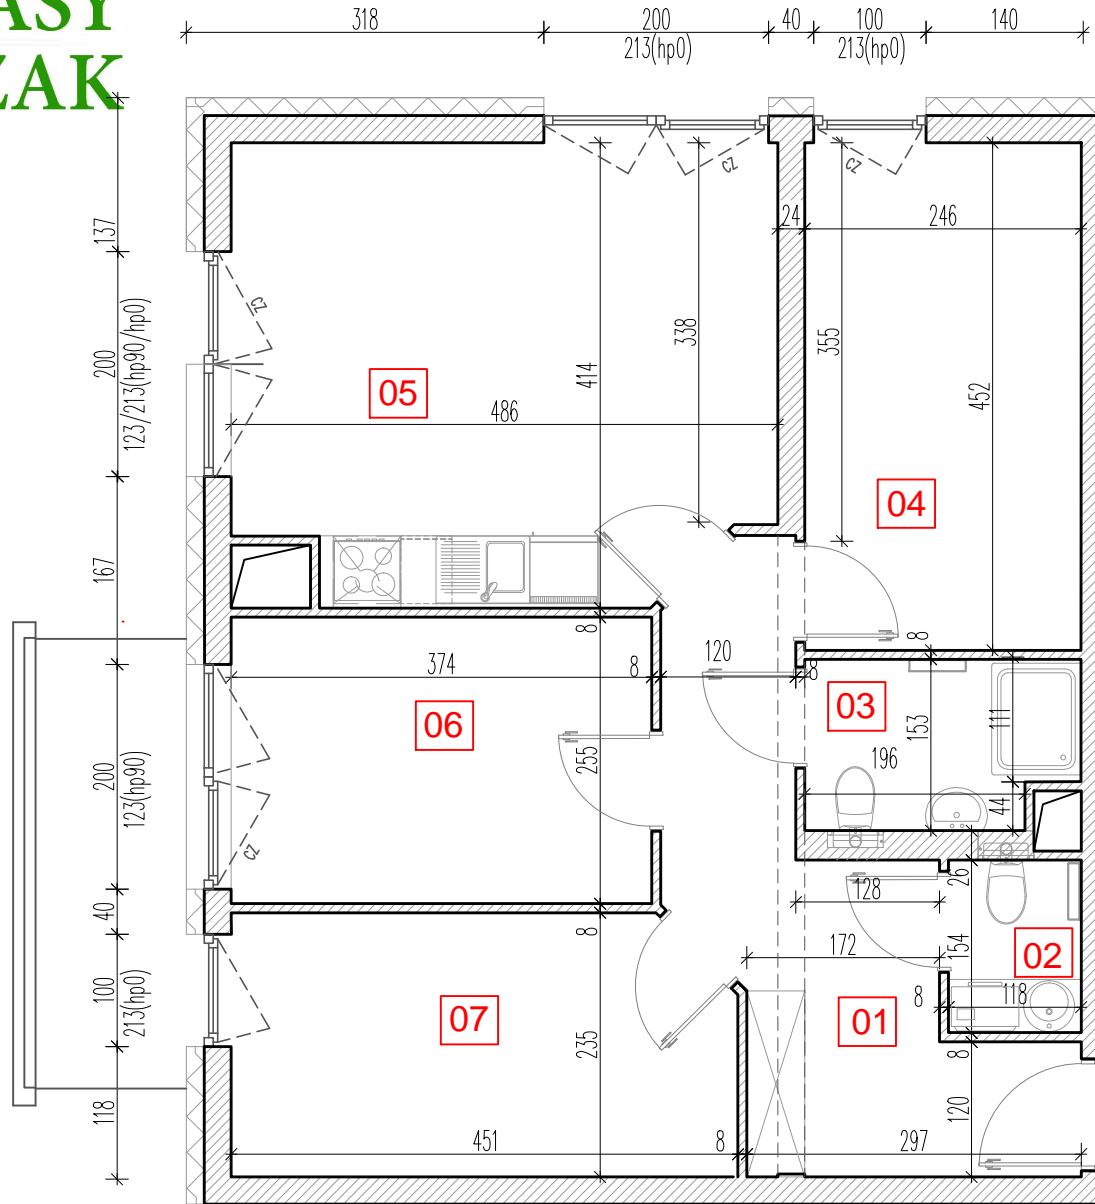

TARASY WILCZAK

4pokoje **M342**

BUDYNKI MIESZKALNE
POZNAŃ ul. Wilczak 16 C

LOKALIZACJA MIESZKANIA W BUDYNKU

ETAP 1

PIĘTRO: 4

ILOŚĆ POKOI: 4

01	Korytarz	10,77	m ²
02	WC	1,94	m ²
03	Łazienka	4,06	m ²
04	Pokój	11,15	m ²
05	Pokój z aneksem	19,22	m ²
06	Pokój	9,86	m ²
07	Pokój	10,54	m ²

67,54 m²

Balkony 10,72m²

TRICO

TRICO sp. z o.o. SKA
ul. Na Miasteczku 12 61-144 Poznań
www.tarasywilczak.pl