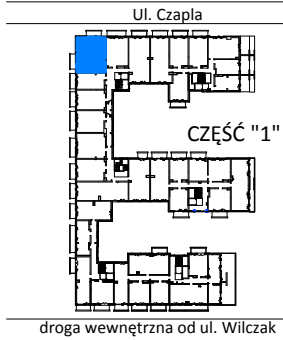

TARASY WILCZAK

4pokoje **M342**

BUDYNKI MIESZKALNE
POZNAŃ ul. Wilczak 16 C

LOKALIZACJA MIESZKANIA W BUDYNKU

ETAP 1

PIĘTRO: 4

ILOŚĆ POKOI: 4

01	Korytarz	10,77	m ²
02	WC	1,94	m ²
03	Łazienka	4,06	m ²
04	Pokój	11,15	m ²
05	Pokój z aneksem	19,22	m ²
06	Pokój	9,86	m ²
07	Pokój	10,54	m ²