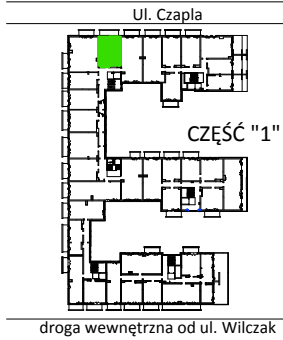

TARASY WILCZAK

BUDYNKI MIESZKALNE

POZNAŃ ul. Wilczak 16 C

LOKALIZACJA MIESZKANIA W BUDYNKU

ETAP 1

PIĘTRO: 4

ILOŚĆ POKOI: 2

01	Korytarz	3,53	m ²
02	Łazienka	3,78	m ²
03	Pokój	14,02	m ²
04	Pokój z aneksem	22,47	m ²