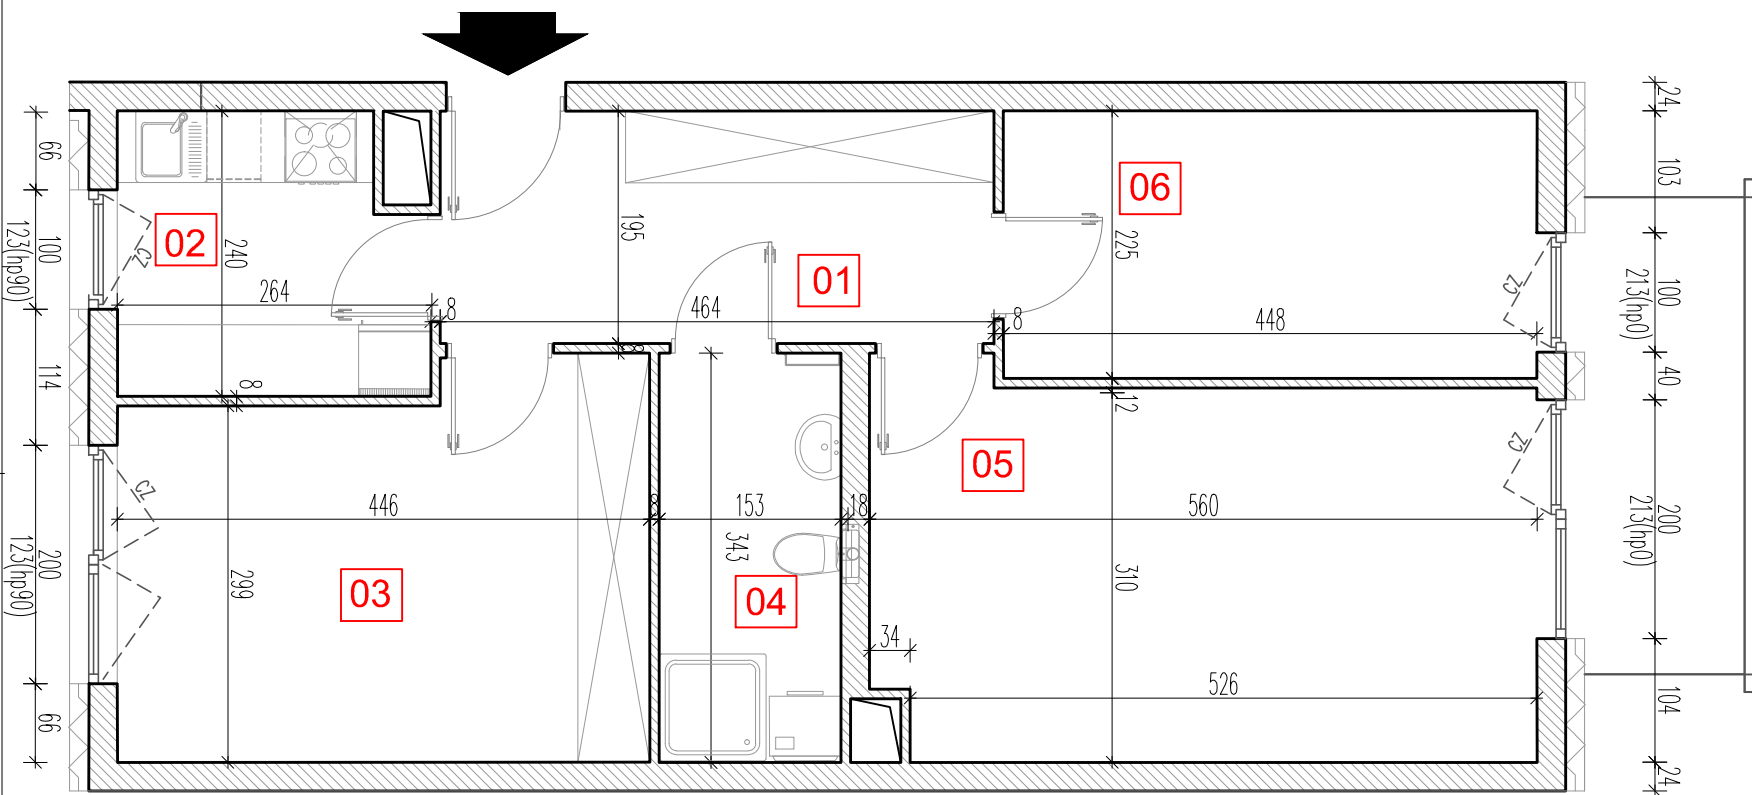

# TARASY WILCZAK

3 pokoje **M340**

BUDYNKI MIESZKALNE  
POZNAŃ ul. Wilczak 16 C

LOKALIZACJA MIESZKANIA W BUDYNKU

ETAP 1  
PIĘTRO: 4  
ILOŚĆ POKOI: 3

01	Korytarz	9,32 m <sup>2</sup>
02	Kuchnia	6,00 m <sup>2</sup>
03	Pokój	14,32 m <sup>2</sup>
04	Łazienka	5,75 m <sup>2</sup>
05	Pokój	18,18 m <sup>2</sup>
06	Pokój	10,45 m <sup>2</sup>
	<b>Łączna powierzchnia pokoi</b>	<b>64,02 m<sup>2</sup></b>
	Balkon	5,36 m <sup>2</sup>