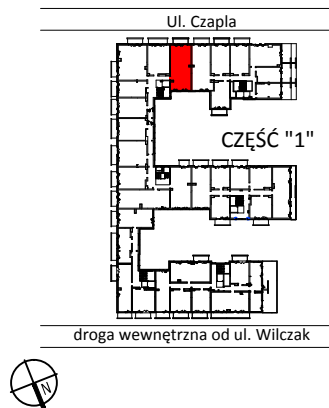

# TARASY WILCZAK

3 pokoje **M340**

BUDYNKI MIESZKALNE  
POZNAŃ ul. Wilczak 16 C

LOKALIZACJA MIESZKANIA W BUDYNKU

ETAP 1  
PIĘTRO: 4  
ILOŚĆ POKOI: 3

01	Korytarz	9,32 m <sup>2</sup>
02	Kuchnia	6,00 m <sup>2</sup>
03	Pokój	14,32 m <sup>2</sup>
04	Łazienka	5,75 m <sup>2</sup>
05	Pokój	18,18 m <sup>2</sup>
06	Pokój	10,45 m <sup>2</sup>
	<b>Łączna powierzchnia pokoi</b>	<b>64,02 m<sup>2</sup></b>
	Balkon	5,36 m <sup>2</sup>