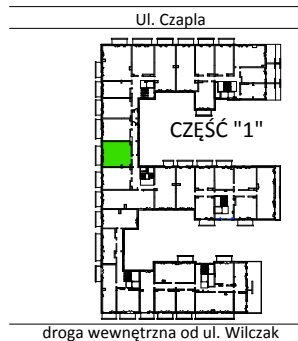

# TARASY WILCZAK

2 pokoje **M336**

BUDYNKI MIESZKALNE  
POZNAŃ ul. Wilczak 16 C

LOKALIZACJA MIESZKANIA W BUDYNKU

ETAP 1

PIĘTRO: 3

ILOŚĆ POKOI: 2

01	Korytarz	5,60	m <sup>2</sup>
02	Łazienka	4,16	m <sup>2</sup>
03	Pokój	13,98	m <sup>2</sup>
04	Pokój	19,31	m <sup>2</sup>
05	Kuchnia	6,51	m <sup>2</sup>

49,56 m<sup>2</sup>

Balkon 6,70 m<sup>2</sup>

**TRICO**

TRICO sp. z o.o. SKA  
ul. Na Miasteczku 12 61-144 Poznań  
[www.tarasywilczak.pl](http://www.tarasywilczak.pl)