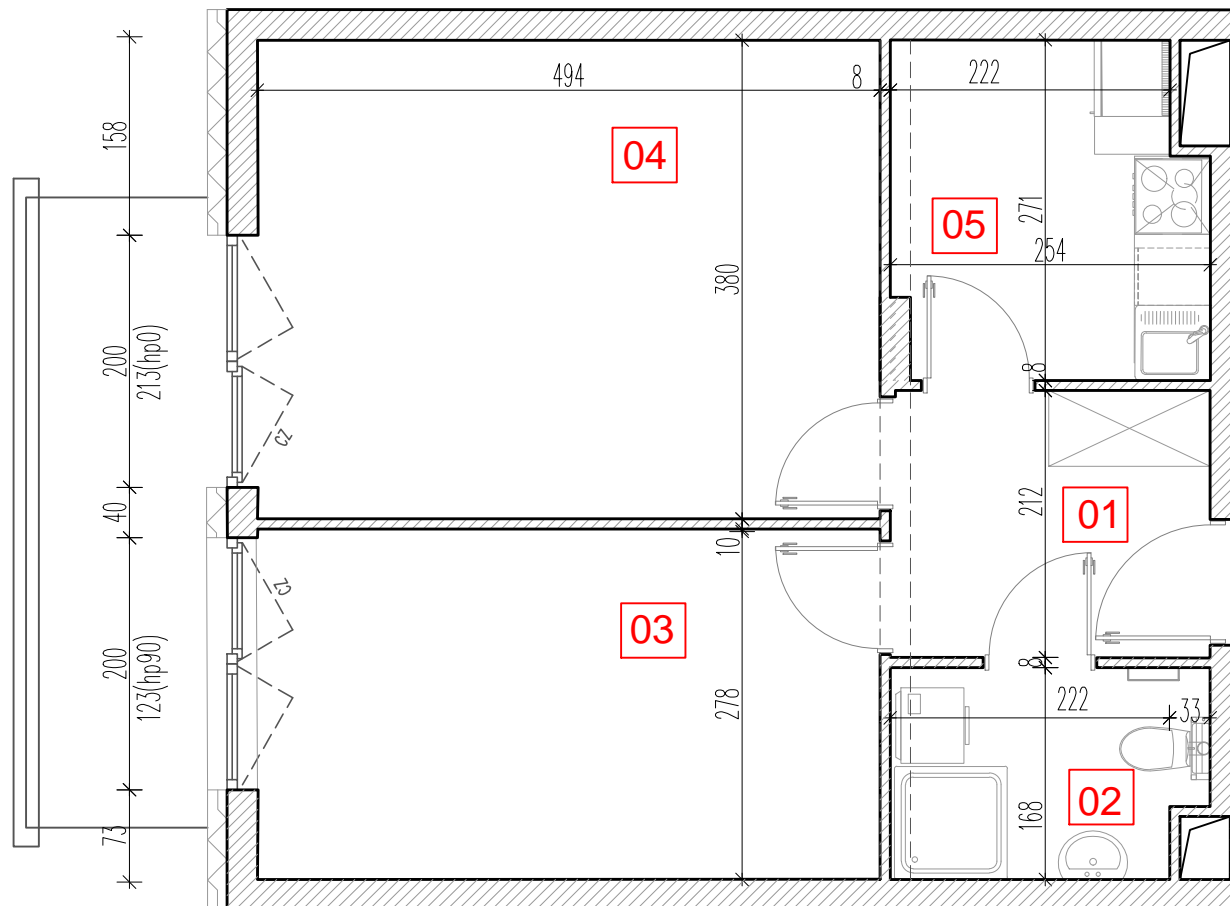

# TARASY WILCZAK

2 pokoje **M336**

BUDYNKI MIESZKALNE  
POZNAŃ ul. Wilczak 16 C

LOKALIZACJA MIESZKANIA W BUDYNKU

ETAP 1

PIĘTRO: 3

ILOŚĆ POKOI: 2

01	Korytarz	5,60	m <sup>2</sup>
02	Łazienka	4,16	m <sup>2</sup>
03	Pokój	13,98	m <sup>2</sup>
04	Pokój	19,31	m <sup>2</sup>
05	Kuchnia	6,51	m <sup>2</sup>

49,56 m<sup>2</sup>

Balkon 6,70 m<sup>2</sup>

**TRICO**

TRICO sp. z o.o. SKA  
ul. Na Miasteczku 12 61-144 Poznań  
[www.tarasywilczak.pl](http://www.tarasywilczak.pl)