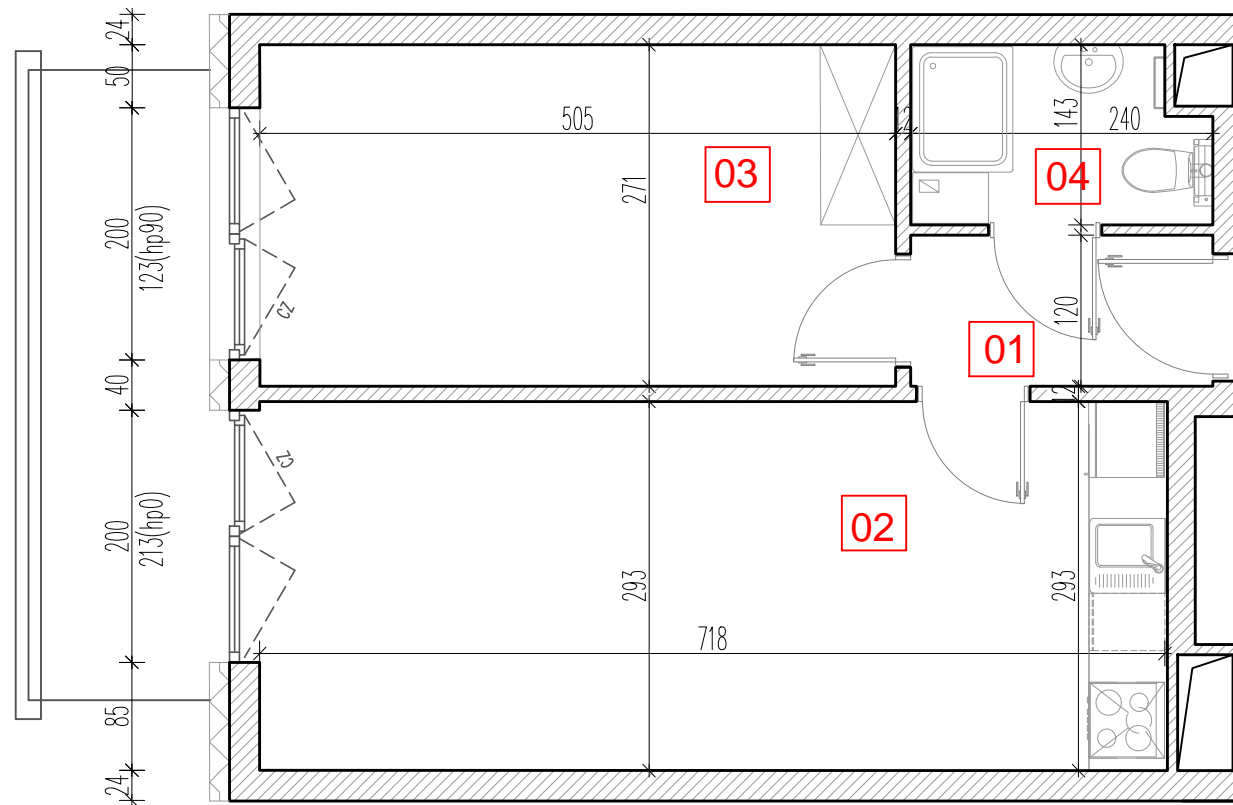

TARASY WILCZAK

2 pokoje **M335**

BUDYNKI MIESZKALNE
POZNAŃ ul. Wilczak 16 C

LOKALIZACJA MIESZKANIA W BUDYNKU

ETAP 1

PIĘTRO: 3

ILOŚĆ POKOI: 2

| | | |
|----|-----------------|----------------------|
| 01 | Korytarz | 3,15 m ² |
| 02 | Pokój z aneksem | 21,55 m ² |
| 03 | Pokój | 14,02 m ² |
| 04 | Łazienka | 3,34 m ² |

42,06 m²

Balkon 6,70 m²

TRICO

TRICO sp. z o.o. SKA
ul. Na Miasteczku 12 61-144 Poznań
www.tarasywilczak.pl