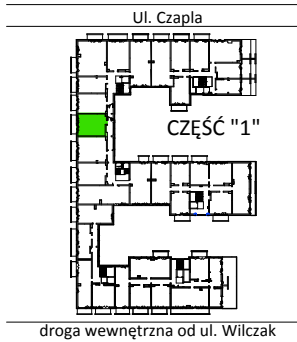

TARASY WILCZAK

2 pokoje **M335**

BUDYNKI MIESZKALNE
POZNAŃ ul. Wilczak 16 C

LOKALIZACJA MIESZKANIA W BUDYNKU

ETAP 1

PIĘTRO: 3

ILOŚĆ POKOI: 2

| | | |
|----|-----------------|----------------------|
| 01 | Korytarz | 3,15 m ² |
| 02 | Pokój z aneksem | 21,55 m ² |
| 03 | Pokój | 14,02 m ² |
| 04 | Łazienka | 3,34 m ² |