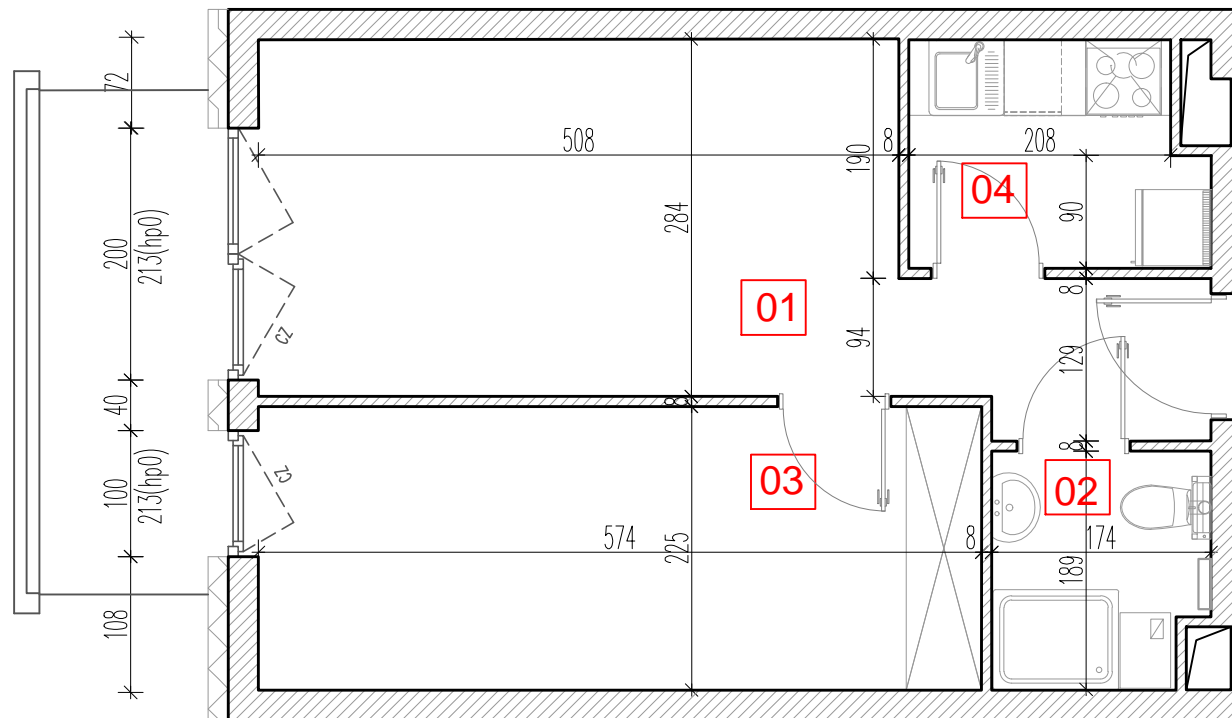

TARASY WILCZAK

2 pokoje **M334**

BUDYNKI MIESZKALNE
POZNAŃ ul. Wilczak 16 C

LOKALIZACJA MIESZKANIA W BUDYNKU

ETAP 1

PIĘTRO: 3

ILOŚĆ POKOI: 2

| | | |
|----|----------|----------------------|
| 01 | Pokój | 17,95 m ² |
| 02 | Łazienka | 3,24 m ² |
| 03 | Pokój | 13,10 m ² |
| 04 | Kuchnia | 4,27 m ² |

38,56 m²

Balkon 5,36 m²

TRICO

TRICO sp. z o.o. SKA
ul. Na Miasteczku 12 61-144 Poznań
www.tarasywilczak.pl