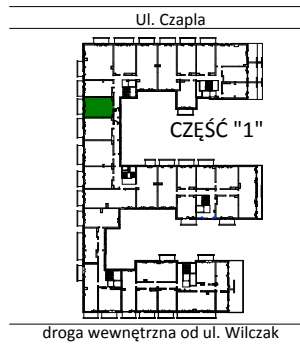

TARASY WILCZAK

2 pokoje **M334**

BUDYNKI MIESZKALNE
POZNAŃ ul. Wilczak 16 C

LOKALIZACJA MIESZKANIA W BUDYNKU

ETAP 1

PIĘTRO: 3

ILOŚĆ POKOI: 2

| | | |
|----|----------|----------------------|
| 01 | Pokój | 17,95 m ² |
| 02 | Łazienka | 3,24 m ² |
| 03 | Pokój | 13,10 m ² |
| 04 | Kuchnia | 4,27 m ² |