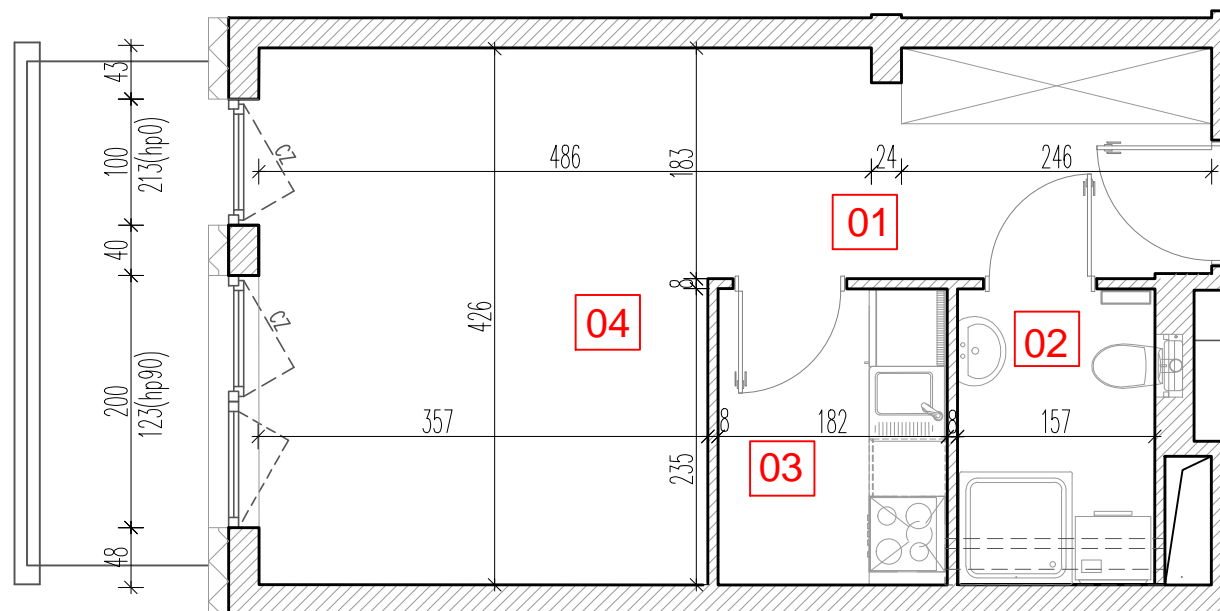

TARASY WILCZAK

1pokój **M333**

BUDYNKI MIESZKALNE
POZNAŃ ul. Wilczak 16 C

LOKALIZACJA MIESZKANIA W BUDYNKU

ETAP 1

PIĘTRO: 3

ILOŚĆ POKOI: 1

01	Korytarz	4,61 m ²
02	Łazienka	3,98 m ²
03	Kuchnia	4,85 m ²
04	Pokój	17,56 m ²

31,00 m²

Balkon 5,36m²

TRICO

TRICO sp. z o.o. SKA
ul. Na Miasteczku 12 61-144 Poznań
www.tarasywilczak.pl