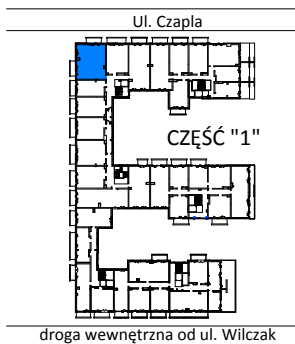

# TARASY WILCZAK

4 pokoje **M332**

BUDYNKI MIESZKALNE  
POZNAŃ ul. Wilczak 16 C

LOKALIZACJA MIESZKANIA W BUDYNKU

ETAP 1

PIĘTRO: 3

ILOŚĆ POKOI: 4

01	Korytarz	10,77	m <sup>2</sup>
02	WC	1,94	m <sup>2</sup>
03	Łazienka	4,06	m <sup>2</sup>
04	Pokój	11,15	m <sup>2</sup>
05	Pokój z aneksem	19,22	m <sup>2</sup>
06	Pokój	9,86	m <sup>2</sup>
07	Pokój	10,54	m <sup>2</sup>