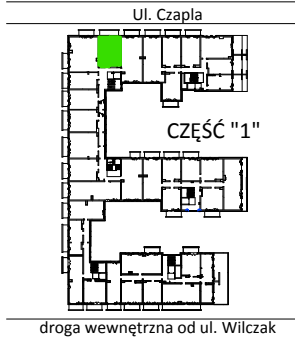

TARASY WILCZAK

2 pokoje **M331**

BUDYNKI MIESZKALNE
POZNAŃ ul. Wilczak 16 C

LOKALIZACJA MIESZKANIA W BUDYNKU

ETAP 1

PIĘTRO: 3

ILOŚĆ POKOI: 2

01	Korytarz	3,53	m ²
02	Łazienka	3,78	m ²
03	Pokój	14,02	m ²
04	Pokój z aneksem	22,47	m ²