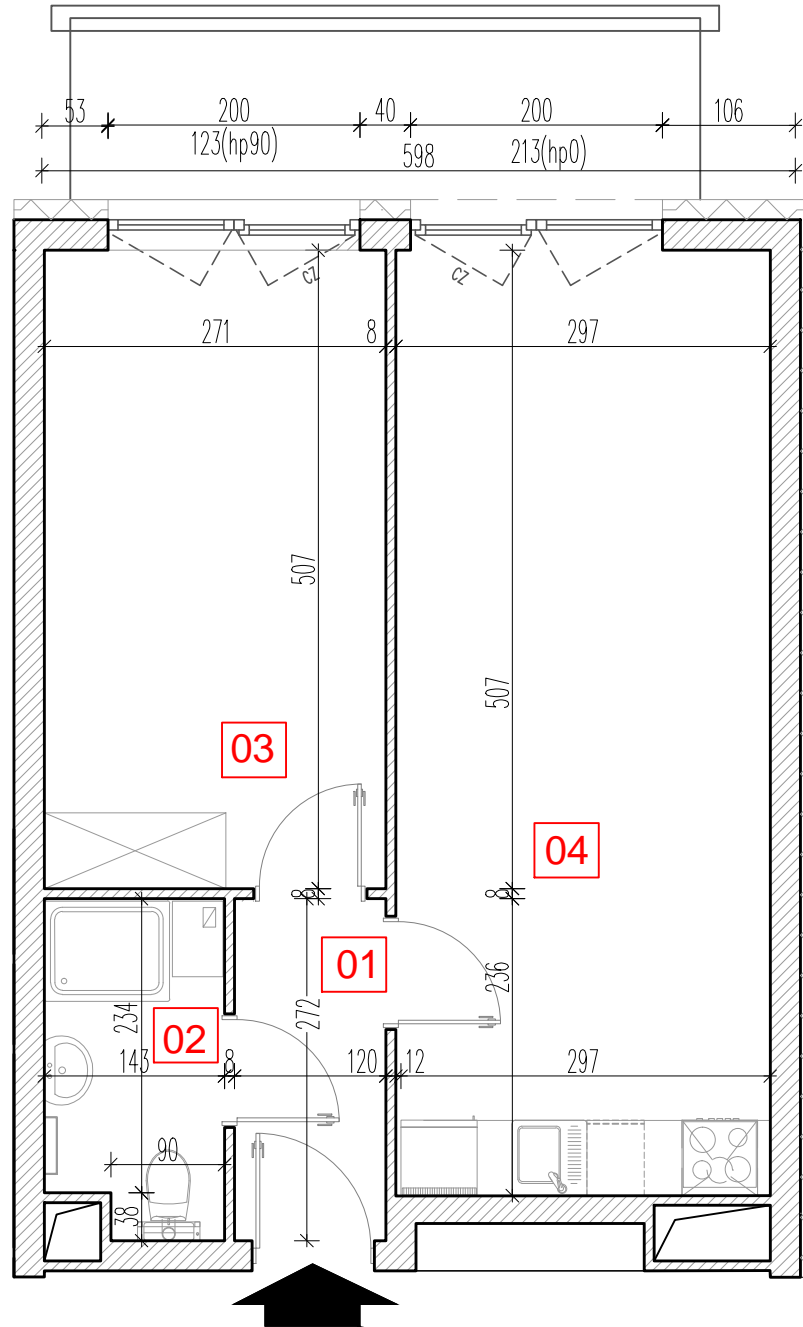

TARASY WILCZAK

2 pokoje **M331**

BUDYNKI MIESZKALNE
POZNAŃ ul. Wilczak 16 C

LOKALIZACJA MIESZKANIA W BUDYNKU

ETAP 1

PIĘTRO: 3

ILOŚĆ POKOI: 2

01	Korytarz	3,53	m ²
02	Łazienka	3,78	m ²
03	Pokój	14,02	m ²
04	Pokój z aneksem	22,47	m ²

43,80 m²

Balkon 6.70 m²

TRICO

TRICO sp. z o.o. SKA
ul. Na Miasteczku 12 61-144 Poznań
www.tarasywilczak.pl