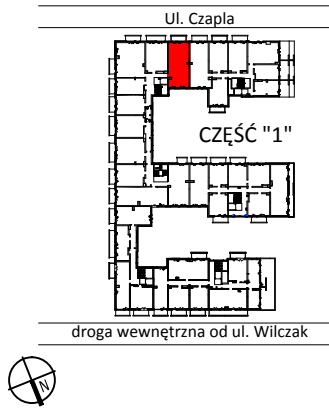

TARASY WILCZAK

3 pokoje **M330**

BUDYNKI MIESZKALNE
POZNAŃ ul. Wilczak 16 C

LOKALIZACJA MIESZKANIA W BUDYNKU

ETAP 1

PIĘTRO: 3

ILOŚĆ POKOI: 3

01	Korytarz	9,32	m ²
02	Kuchnia	6,00	m ²
03	Pokój	14,32	m ²
04	Łazienka	5,75	m ²
05	Pokój	18,18	m ²
06	Pokój	10,45	m ²

64,02 m²

Balkon 5,36 m²

TRICO

TRICO sp. z o.o. SKA
ul. Na Miasteczku 12 61-144 Poznań
www.tarasywilczak.pl