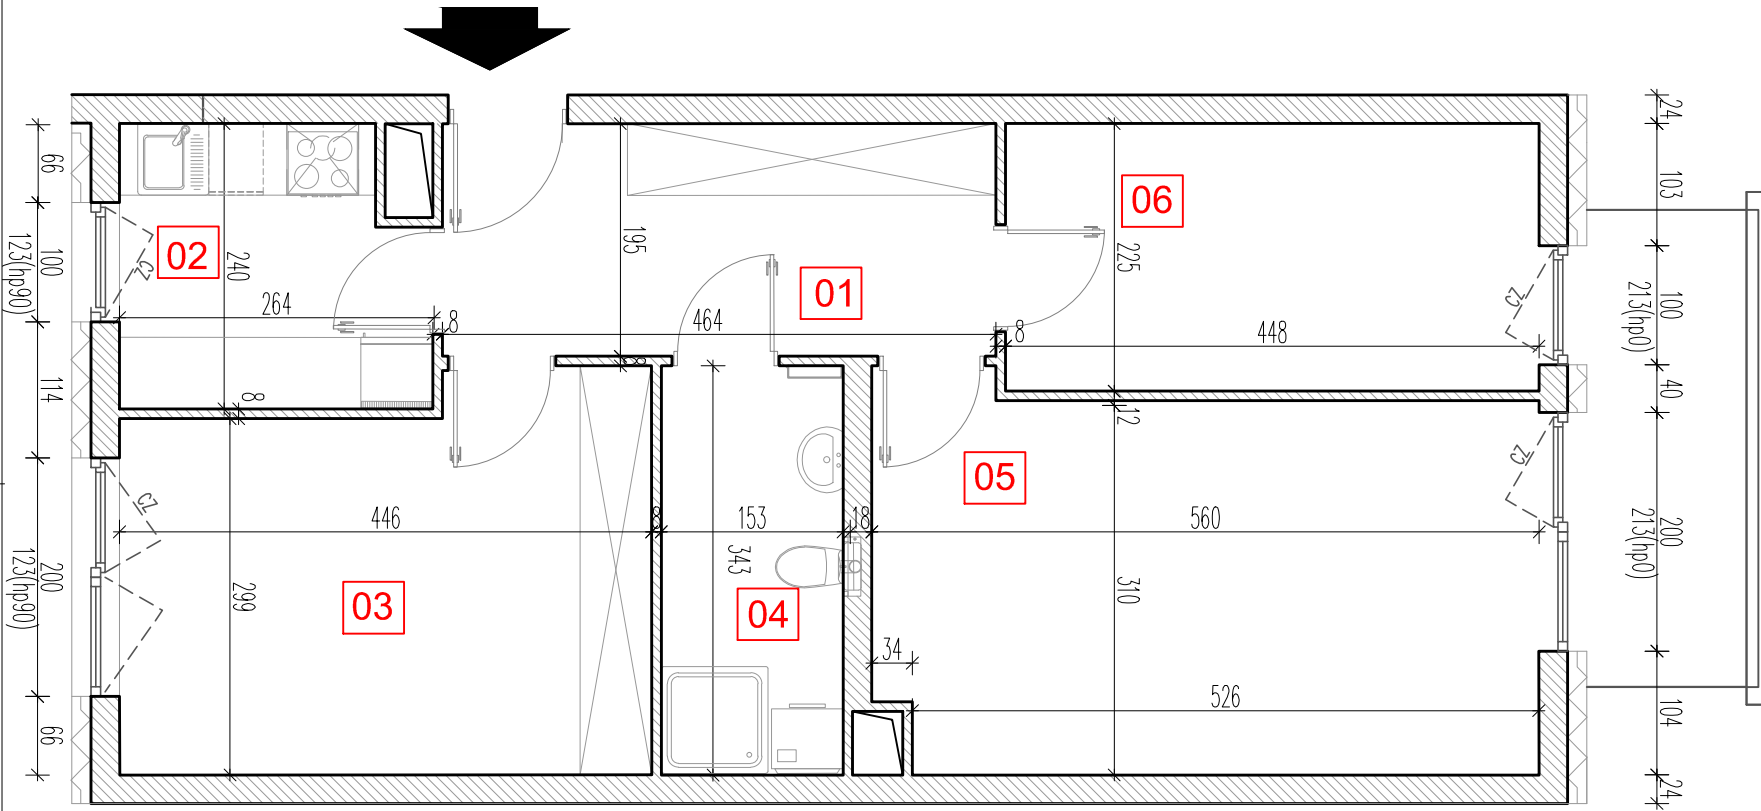

TARASY WILCZAK

3 pokoje **M330**

BUDYNKI MIESZKALNE
POZNAŃ ul. Wilczak 16 C

LOKALIZACJA MIESZKANIA W BUDYNKU

ETAP 1

PIĘTRO: 3

ILOŚĆ POKOI: 3

01	Korytarz	9,32	m ²
02	Kuchnia	6,00	m ²
03	Pokój	14,32	m ²
04	Łazienka	5,75	m ²
05	Pokój	18,18	m ²
06	Pokój	10,45	m ²

64,02 m²

Balkon 5,36 m²

TRICO

TRICO sp. z o.o. SKA
ul. Na Miasteczku 12 61-144 Poznań
www.tarasywilczak.pl