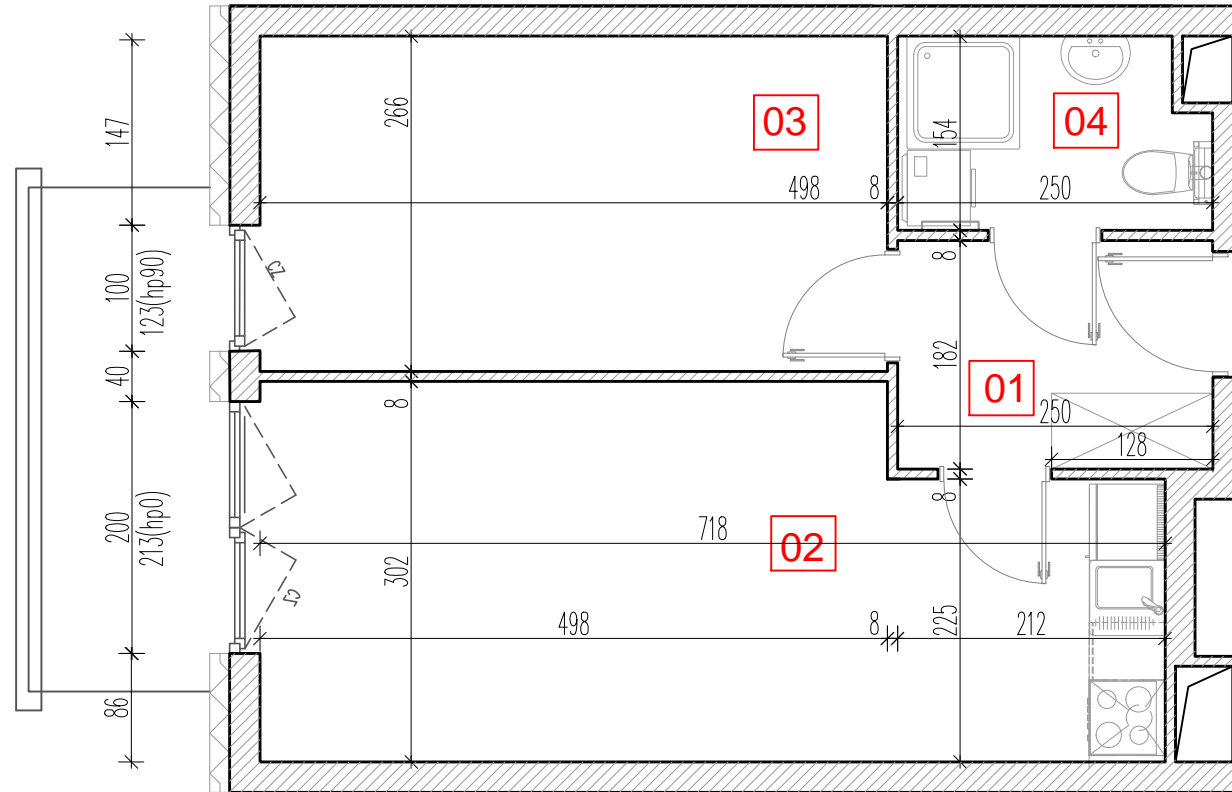

# TARASY WILCZAK

2 pokoje **M327**

BUDYNKI MIESZKALNE  
POZNAŃ ul. Wilczak 16 C

LOKALIZACJA MIESZKANIA W BUDYNKU

ETAP 1

PIĘTRO: 2

ILOŚĆ POKOI: 2

01	Korytarz	4,80	m <sup>2</sup>
02	Pokój z aneksem	20,35	m <sup>2</sup>
03	Pokój	13,56	m <sup>2</sup>
04	Łazienka	3,76	m <sup>2</sup>

42,47 m<sup>2</sup>

Balkon 5,36m<sup>2</sup>

**TRICO**

TRICO sp. z o.o. SKA  
ul. Na Miasteczku 12 61-144 Poznań  
[www.tarasywilczak.pl](http://www.tarasywilczak.pl)