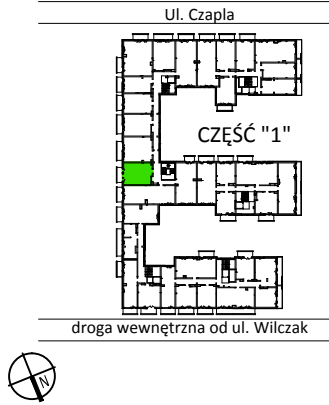

# TARASY WILCZAK

2 pokoje **M327**

BUDYNKI MIESZKALNE  
POZNAŃ ul. Wilczak 16 C

LOKALIZACJA MIESZKANIA W BUDYNKU

ETAP 1

PIĘTRO: 2

ILOŚĆ POKOI: 2

01	Korytarz	4,80	m <sup>2</sup>
02	Pokój z aneksem	20,35	m <sup>2</sup>
03	Pokój	13,56	m <sup>2</sup>
04	Łazienka	3,76	m <sup>2</sup>

42,47 m<sup>2</sup>

Balkon 5,36m<sup>2</sup>

**TRICO**

TRICO sp. z o.o. SKA  
ul. Na Miasteczku 12 61-144 Poznań  
[www.tarasywilczak.pl](http://www.tarasywilczak.pl)