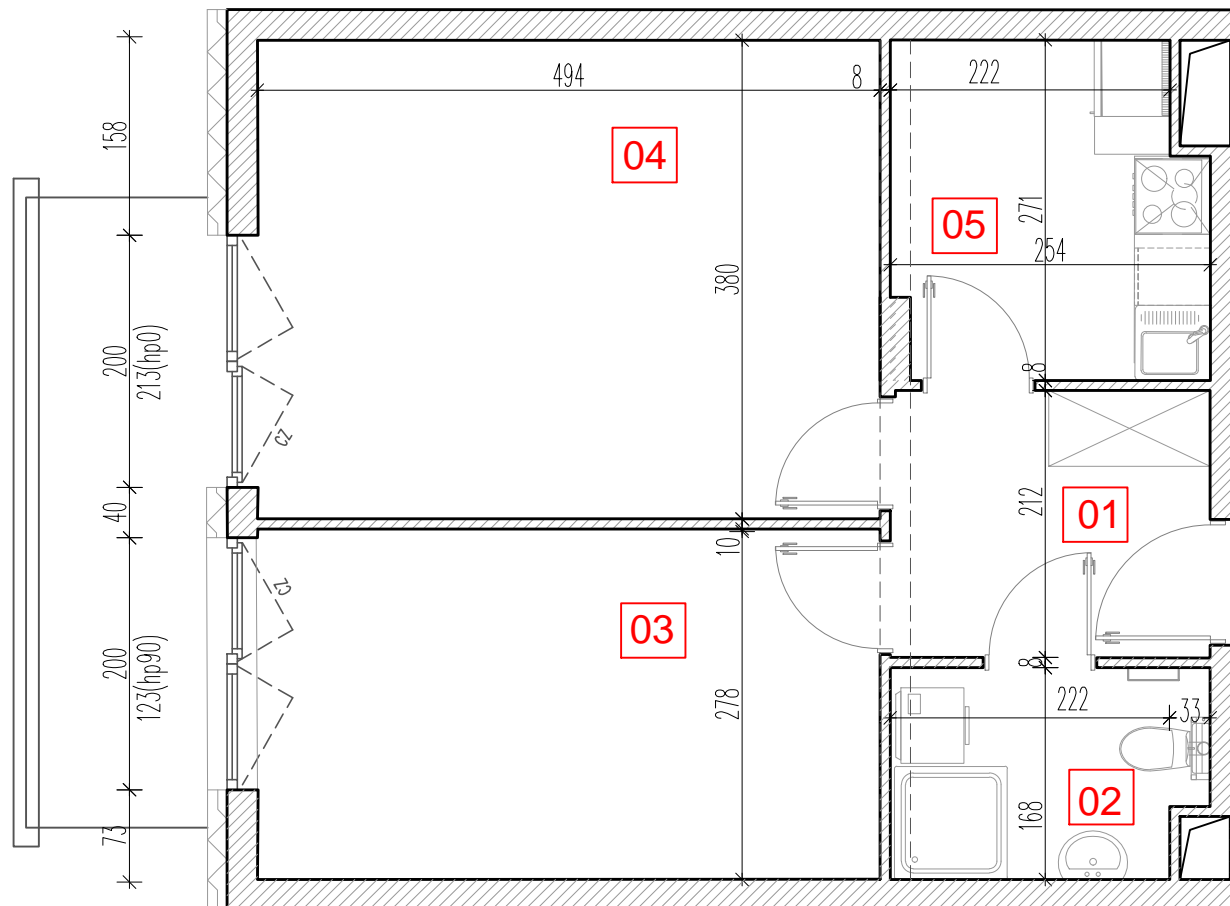

TARASY WILCZAK

2 pokoje **M326**

BUDYNKI MIESZKALNE
POZNAŃ ul. Wilczak 16 C

LOKALIZACJA MIESZKANIA W BUDYNKU

ETAP 1

PIĘTRO: 2

ILOŚĆ POKOI: 2

01	Korytarz	5,60	m ²
02	Łazienka	4,16	m ²
03	Pokój	13,98	m ²
04	Pokój	19,31	m ²
05	Kuchnia	6,51	m ²

49,56 m²

Balkon 6,70 m²

TRICO

TRICO sp. z o.o. SKA
ul. Na Miasteczku 12 61-144 Poznań
www.tarasywilczak.pl