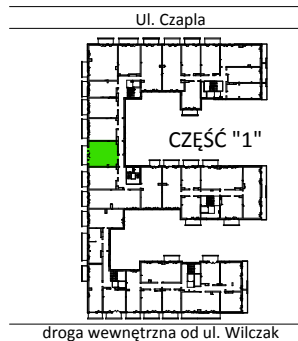

TARASY WILCZAK

2 pokoje **M326**

BUDYNKI MIESZKALNE
POZNAŃ ul. Wilczak 16 C

LOKALIZACJA MIESZKANIA W BUDYNKU

ETAP 1

PIĘTRO: 2

ILOŚĆ POKOI: 2

01	Korytarz	5,60	m ²
02	Łazienka	4,16	m ²
03	Pokój	13,98	m ²
04	Pokój	19,31	m ²
05	Kuchnia	6,51	m ²