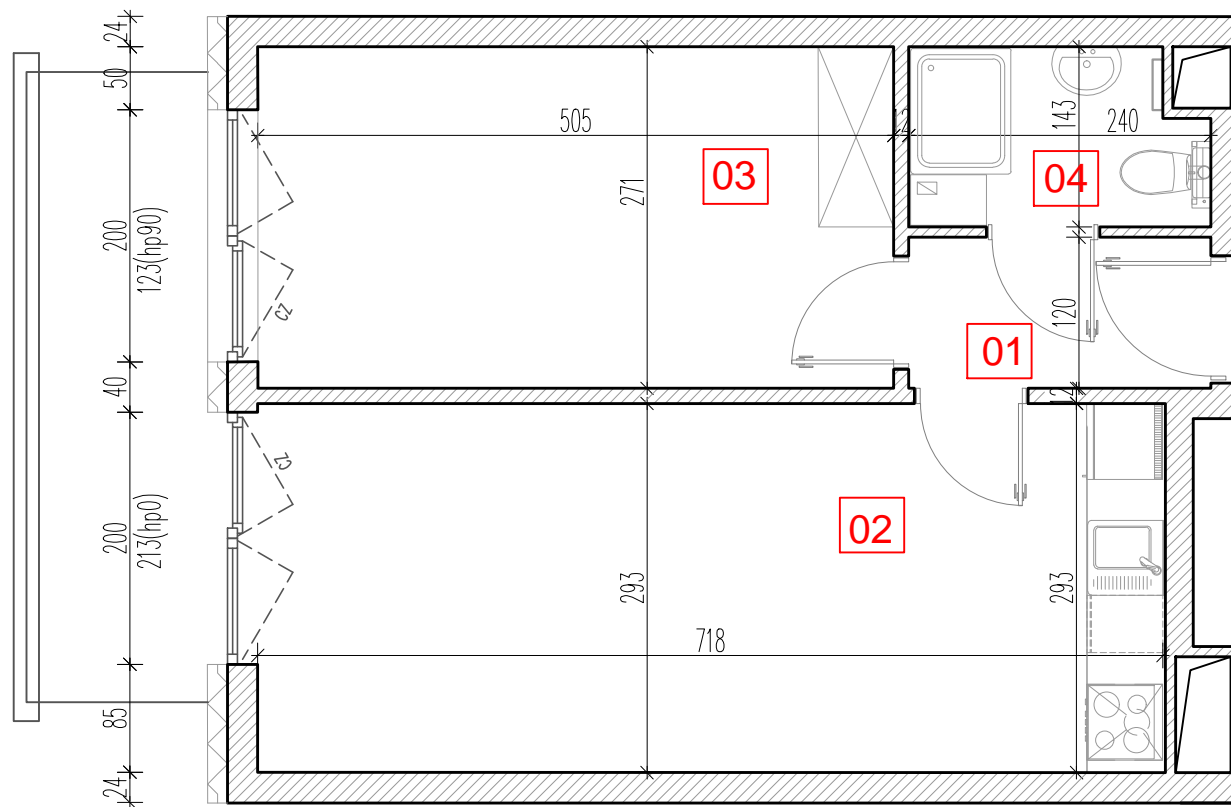

# TARASY WILCZAK

2 pokoje **M325**

BUDYNKI MIESZKALNE  
POZNAŃ ul. Wilczak 16 C

LOKALIZACJA MIESZKANIA W BUDYNKU

ETAP 1

PIĘTRO: 2

ILOŚĆ POKOI: 2

|    |                 |       |                |
|----|-----------------|-------|----------------|
| 01 | Korytarz        | 3,15  | m <sup>2</sup> |
| 02 | Pokój z aneksem | 21,55 | m <sup>2</sup> |
| 03 | Pokój           | 14,02 | m <sup>2</sup> |
| 04 | Łazienka        | 3,34  | m <sup>2</sup> |

42,06 m<sup>2</sup>

Balkon 6,70 m<sup>2</sup>

**TRICO**

TRICO sp. z o.o. SKA  
ul. Na Miasteczku 12 61-144 Poznań  
[www.tarasywilczak.pl](http://www.tarasywilczak.pl)