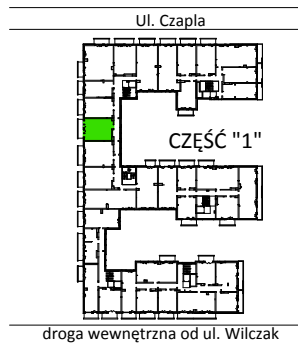

# TARASY WILCZAK

2 pokoje **M325**

BUDYNKI MIESZKALNE  
POZNAŃ ul. Wilczak 16 C

LOKALIZACJA MIESZKANIA W BUDYNKU

ETAP 1

PIĘTRO: 2

ILOŚĆ POKOI: 2

|    |                 |       |                |
|----|-----------------|-------|----------------|
| 01 | Korytarz        | 3,15  | m <sup>2</sup> |
| 02 | Pokój z aneksem | 21,55 | m <sup>2</sup> |
| 03 | Pokój           | 14,02 | m <sup>2</sup> |
| 04 | Łazienka        | 3,34  | m <sup>2</sup> |

42,06 m<sup>2</sup>

Balkon 6,70 m<sup>2</sup>

**TRICO**

TRICO sp. z o.o. SKA  
ul. Na Miasteczku 12 61-144 Poznań  
[www.tarasywilczak.pl](http://www.tarasywilczak.pl)