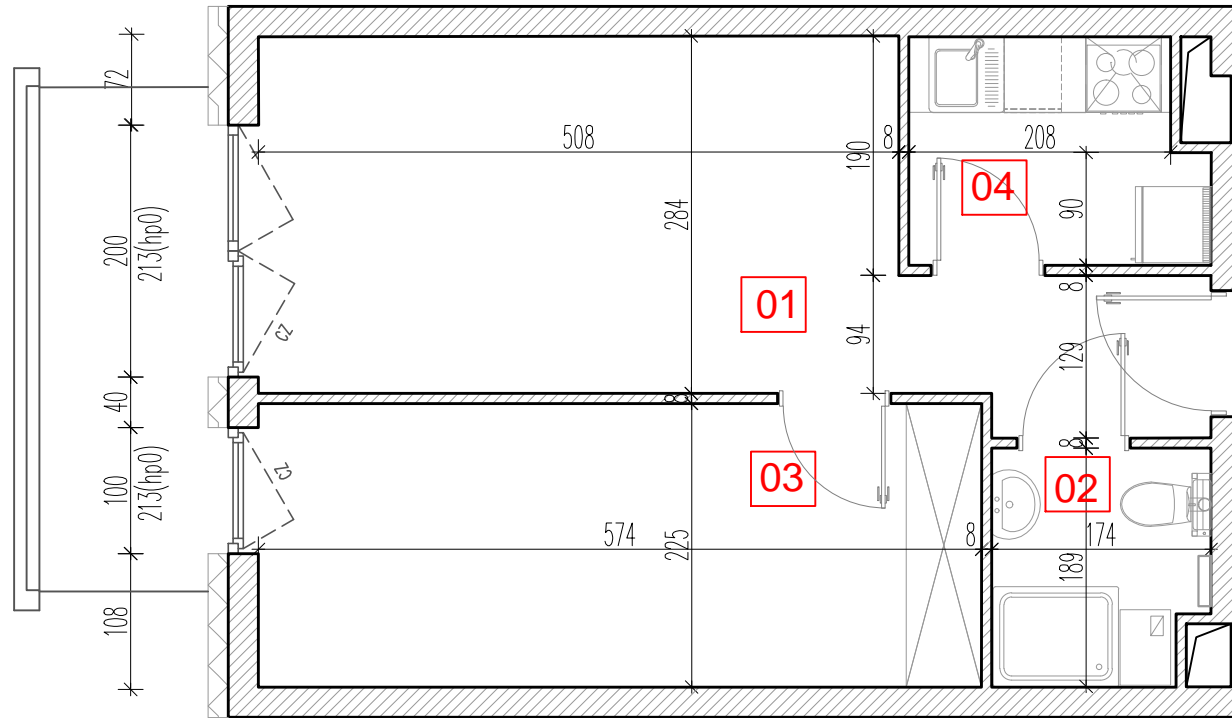

TARASY WILCZAK

2 pokoje **M324**

BUDYNKI MIESZKALNE
POZNAŃ ul. Wilczak 16 C

LOKALIZACJA MIESZKANIA W BUDYNKU

ETAP 1

PIĘTRO: 2

ILOŚĆ POKOI: 2

01	Pokój	17,95 m ²
02	Łazienka	3,24 m ²
03	Pokój	13,10 m ²
04	Kuchnia	4,27 m ²

38,56 m²

Balkon 5,36 m²

TRICO

TRICO sp. z o.o. SKA
ul. Na Miasteczku 12 61-144 Poznań
www.tarasywilczak.pl