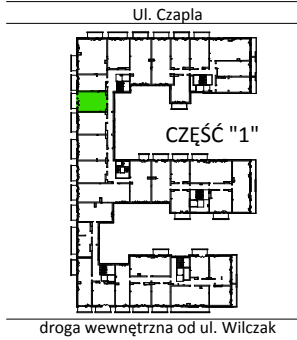

TARASY WILCZAK

2 pokoje **M324**

BUDYNKI MIESZKALNE
POZNAŃ ul. Wilczak 16 C

LOKALIZACJA MIESZKANIA W BUDYNKU

ETAP 1

PIĘTRO: 2

ILOŚĆ POKOI: 2

01	Pokój	17,95 m ²
02	Łazienka	3,24 m ²
03	Pokój	13,10 m ²
04	Kuchnia	4,27 m ²

38,56 m²

Balkon 5,36 m²

TRICO

TRICO sp. z o.o. SKA
ul. Na Miasteczku 12 61-144 Poznań
www.tarasywilczak.pl