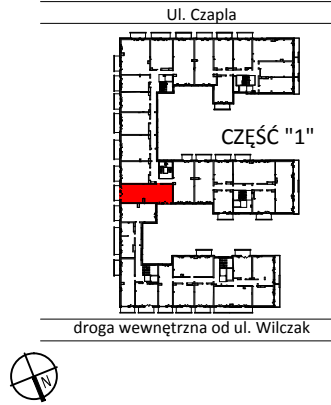

TARASY WILCZAK

3 pokoje **M318**

BUDYNKI MIESZKALNE
POZNAŃ ul. Wilczak 16 C

LOKALIZACJA MIESZKANIA W BUDYNKU

ETAP 1

PIĘTRO: 1

ILOŚĆ POKOI: 3

01	Korytarz	8,62	m ²
02	Pokój	13,14	m ²
03	Pokój	10,73	m ²
04	Łazienka	4,61	m ²
05	Pokój z aneksem	28,14	m ²