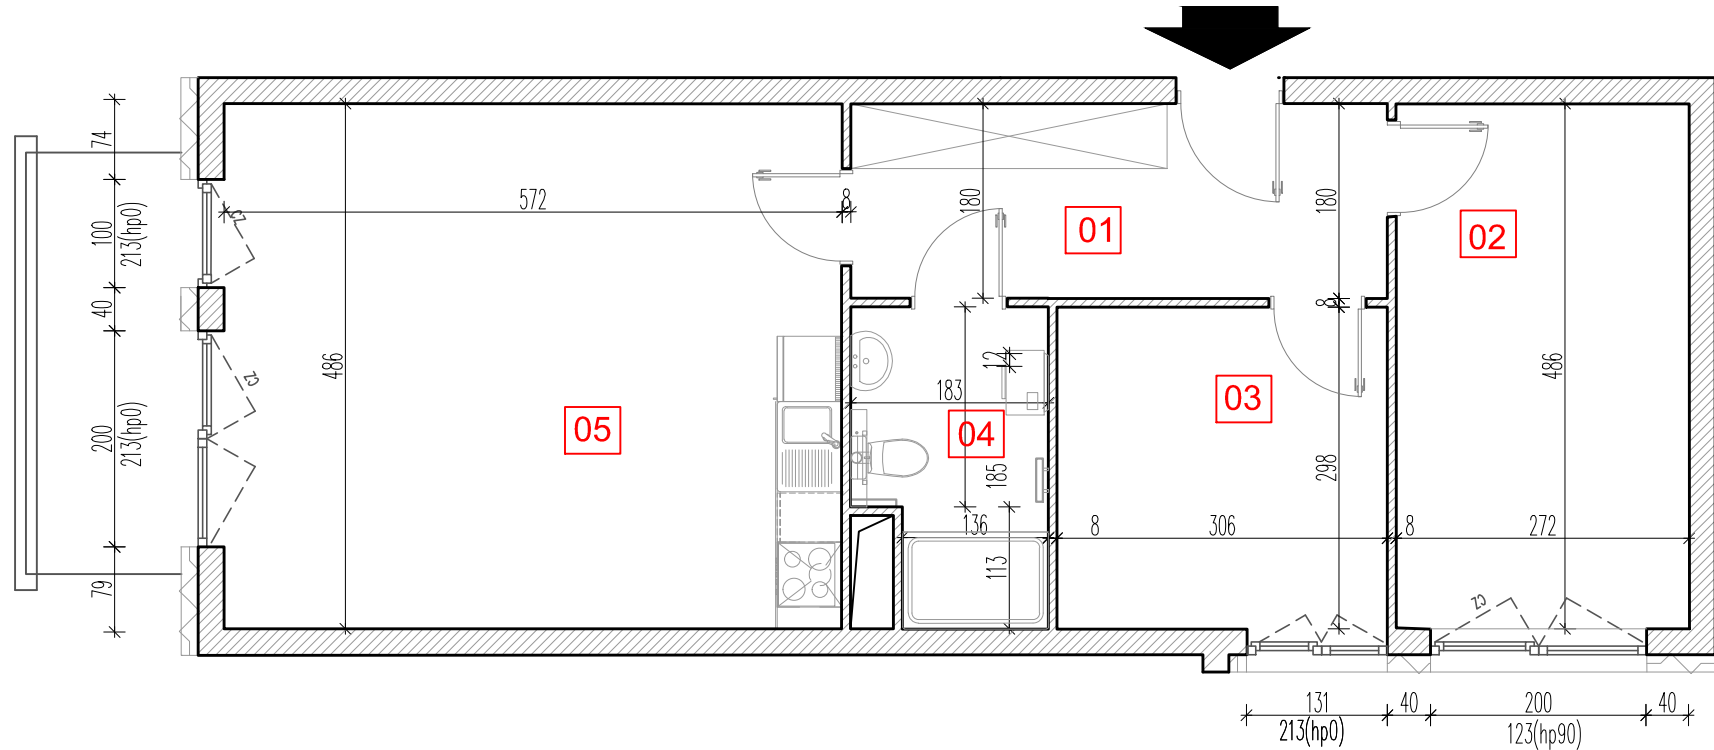

TARASY WILCZAK

3 pokoje **M318**

BUDYNKI MIESZKALNE
POZNAŃ ul. Wilczak 16 C

LOKALIZACJA MIESZKANIA W BUDYNKU

ETAP 1

PIĘTRO: 1

ILOŚĆ POKOI: 3

01	Korytarz	8,62	m ²
02	Pokój	13,14	m ²
03	Pokój	10,73	m ²
04	Łazienka	4,61	m ²
05	Pokój z aneksem	28,14	m ²

65,24 m²

Balkon 5,36m²

TRICO

TRICO sp. z o.o. SKA
ul. Na Miasteczku 12 61-144 Poznań
www.tarasywilczak.pl