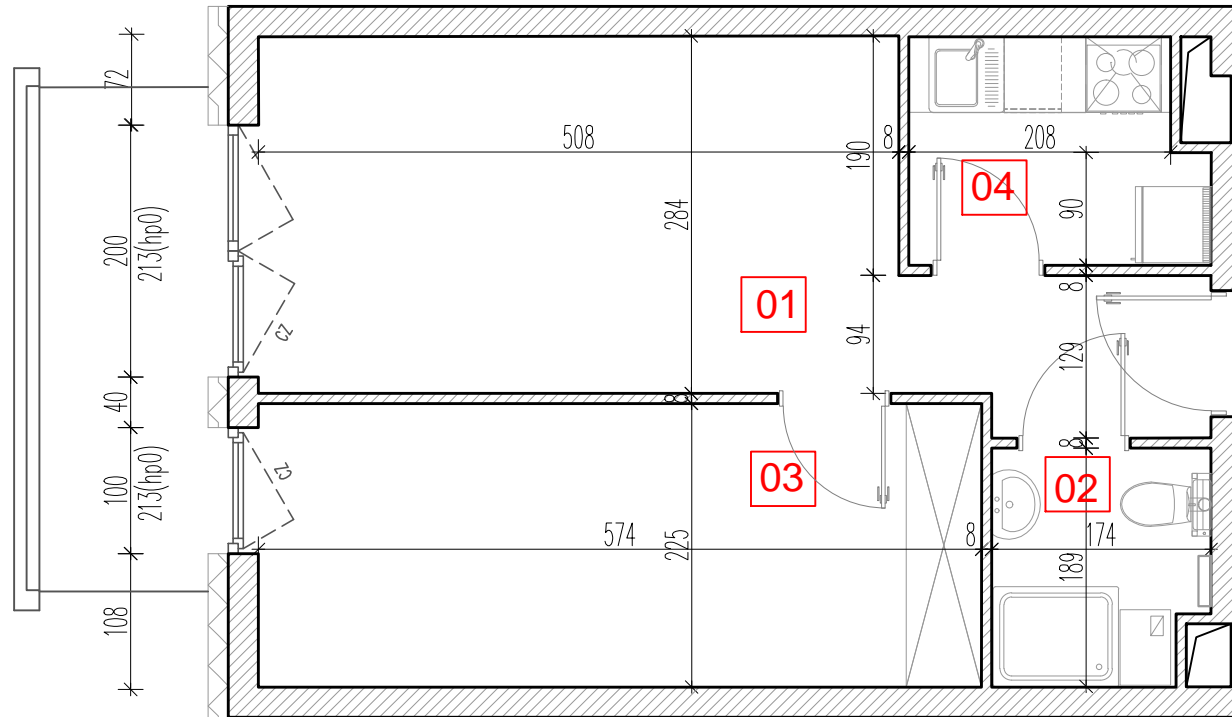

# TARASY WILCZAK

2 pokoje **M314**

BUDYNKI MIESZKALNE  
POZNAŃ ul. Wilczak 16 C

LOKALIZACJA MIESZKANIA W BUDYNKU

ETAP 1

PIĘTRO: 1

ILOŚĆ POKOI: 2

01	Pokój	17,95 m <sup>2</sup>
02	Łazienka	3,24 m <sup>2</sup>
03	Pokój	13,10 m <sup>2</sup>
04	Kuchnia	4,27 m <sup>2</sup>

**38,56m<sup>2</sup>**

Balkon 5,36 m<sup>2</sup>

**TRICO**

TRICO sp. z o.o. SKA  
ul. Na Miasteczku 12 61-144 Poznań  
[www.tarasywilczak.pl](http://www.tarasywilczak.pl)