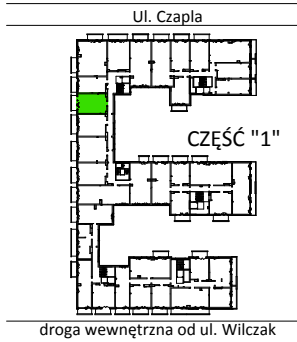

# TARASY WILCZAK

2 pokoje **M314**

BUDYNKI MIESZKALNE  
POZNAŃ ul. Wilczak 16 C

LOKALIZACJA MIESZKANIA W BUDYNKU

ETAP 1

PIĘTRO: 1

ILOŚĆ POKOI: 2

01	Pokój	17,95 m <sup>2</sup>
02	Łazienka	3,24 m <sup>2</sup>
03	Pokój	13,10 m <sup>2</sup>
04	Kuchnia	4,27 m <sup>2</sup>

**38,56m<sup>2</sup>**

Balkon 5,36 m<sup>2</sup>

**TRICO**

TRICO sp. z o.o. SKA  
ul. Na Miasteczku 12 61-144 Poznań  
[www.tarasywilczak.pl](http://www.tarasywilczak.pl)