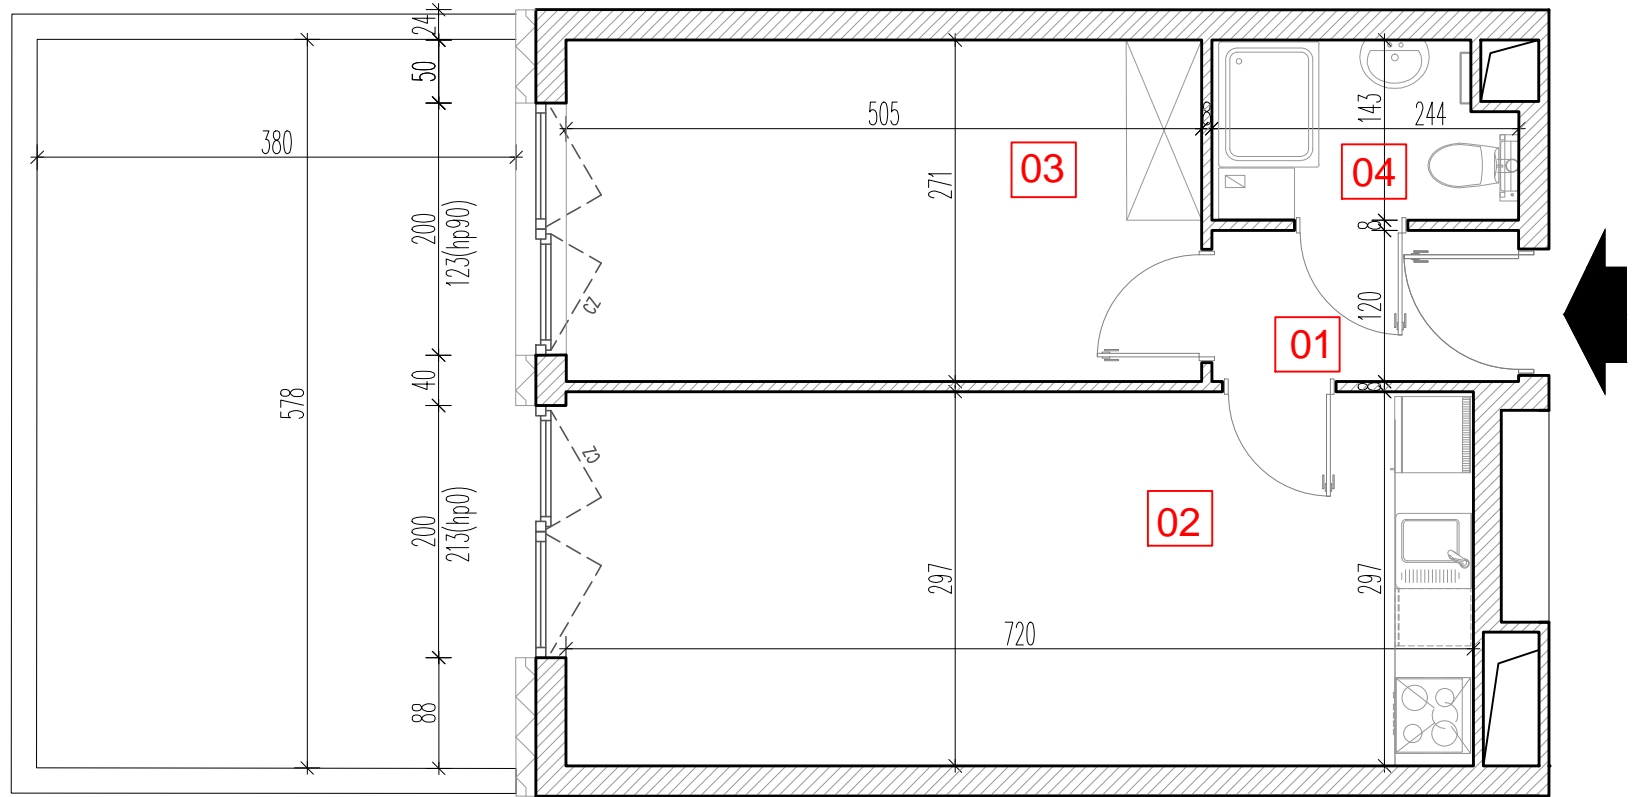

TARASY WILCZAK

2 pokoje **M305**

BUDYNKI MIESZKALNE
POZNAŃ ul. Wilczak 16 C

LOKALIZACJA MIESZKANIA W BUDYNKU

ETAP 1

PIĘTRO: 0

ILOŚĆ POKOI: 2

01	Korytarz	3,15	m ²
02	Pokój z aneksem	21,55	m ²
03	Pokój	14,02	m ²
04	Łazienka	3,34	m ²

42,06 m²

Ogródek 22,61 m²

TRICO

TRICO sp. z o.o. SKA
ul. Na Miasteczku 12 61-144 Poznań
www.tarasywilczak.pl