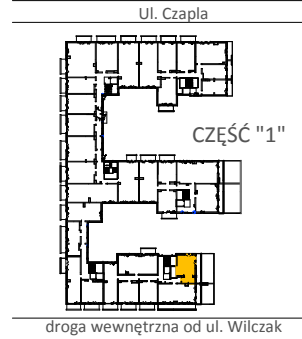

TARASY WILCZAK

M165

BUDYNKI MIESZKALNE
POZNAŃ ul. Wilczak 16 A

LOKALIZACJA MIESZKANIA W BUDYNKU

ETAP 1

PIĘTRO: 6

ILOŚĆ POKOI: 1

01	Korytarz	2,96 m ²
02	Pokój	24,10 m ²
03	Kuchnia	3,47 m ²
04	Łazienka	3,22 m ²

33,75 m²

Balkon 10,12 m²

TRICO

TRICO sp. z o.o. SKA
ul. Na Miasteczku 12 61-144 Poznań
www.tarasywilczak.pl