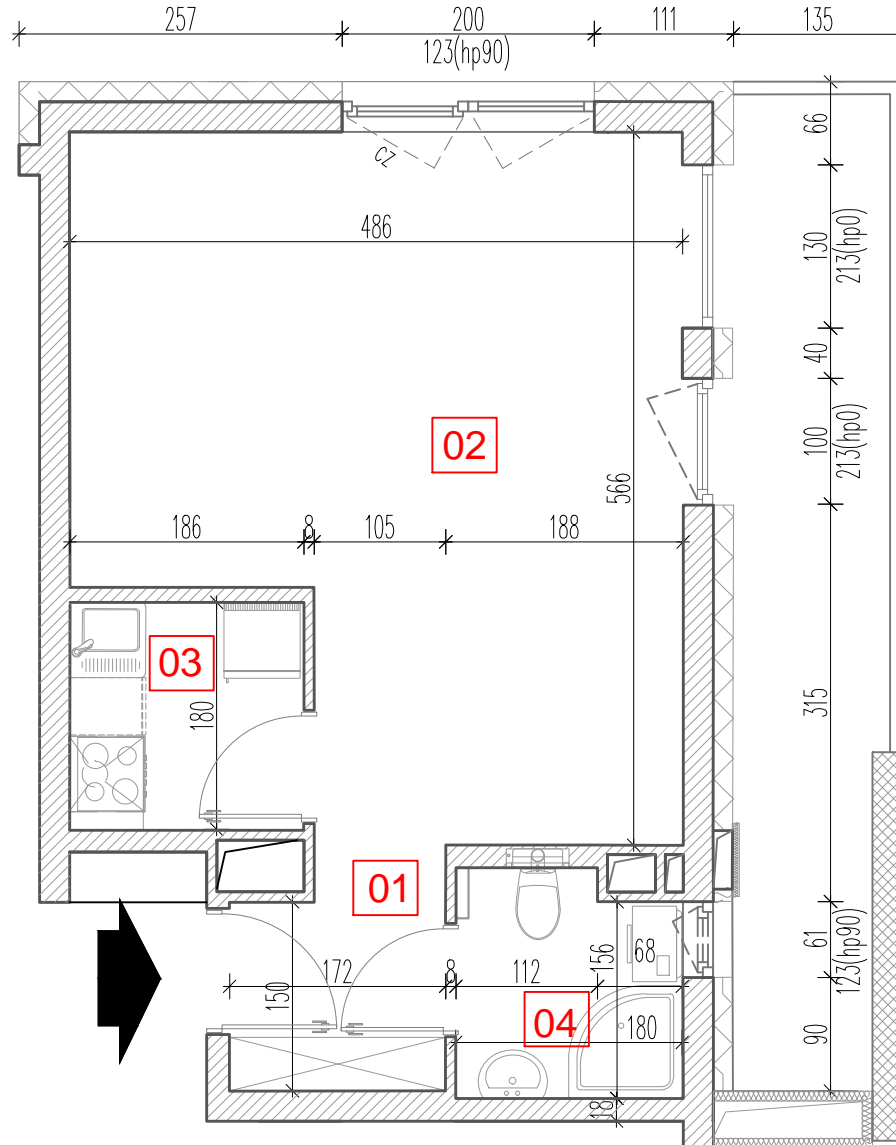

TARASY WILCZAK

M165

BUDYNKI MIESZKALNE
POZNAŃ ul. Wilczak 16 A

LOKALIZACJA MIESZKANIA W BUDYNKU

ETAP 1

PIĘTRO: 6

ILOŚĆ POKOI: 1

01	Korytarz	2,96 m ²
02	Pokój	24,10 m ²
03	Kuchnia	3,47 m ²
04	Łazienka	3,22 m ²

33,75 m²

Balkon 10,12 m²

TRICO

TRICO sp. z o.o. SKA
ul. Na Miasteczku 12 61-144 Poznań
www.tarasywilczak.pl