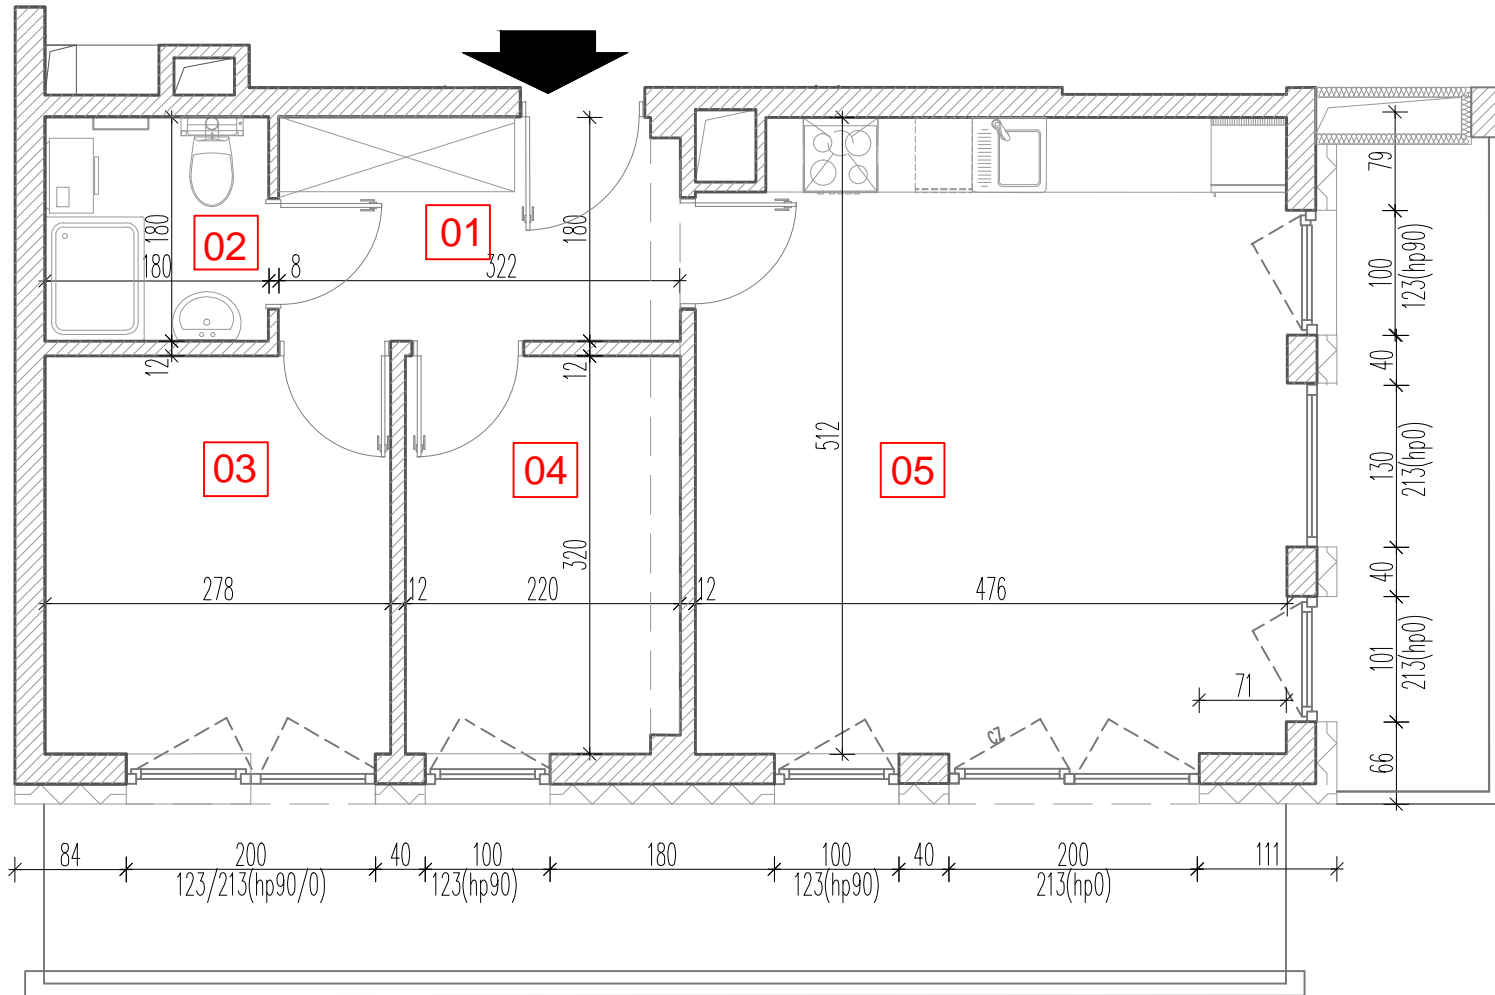

TARASY WILCZAK

3 pokoje **M164**

BUDYNKI MIESZKALNE

POZNAŃ ul. Wilczak 16 A

LOKALIZACJA MIESZKANIA W BUDYNKU

ETAP 1

PIĘTRO: 6

ILOŚĆ POKOI: 3

01	Korytarz	6,04	m ²
02	Łazienka	3,35	m ²
03	Pokój	9,26	m ²
04	Pokój	7,48	m ²
05	Pokój dzienny z aneksem	24,22	m ²

50,35 m²

Balkony 22,01 m²

TRICO

Balkon TRICO sp. z o.o. SKA
ul. Na Miasteczku 12 61-144 Poznań
www.tarasywilczak.pl