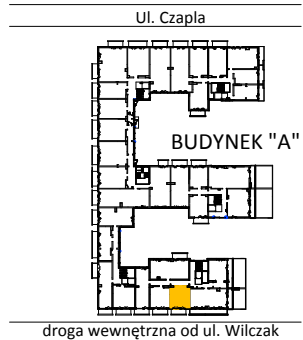

TARASY WILCZAK

1pokój **M163**

BUDYNKI MIESZKALNE
POZNAŃ ul. Wilczak 16 A

LOKALIZACJA MIESZKANIA W BUDYNKU

ETAP 1

PIĘTRO: 6

ILOŚĆ POKOI: 1

01	Korytarz	2,75	m ²
02	Łazienka	3,25	m ²
03	Kuchnia	3,86	m ²
04	Pokój	17,71	m ²