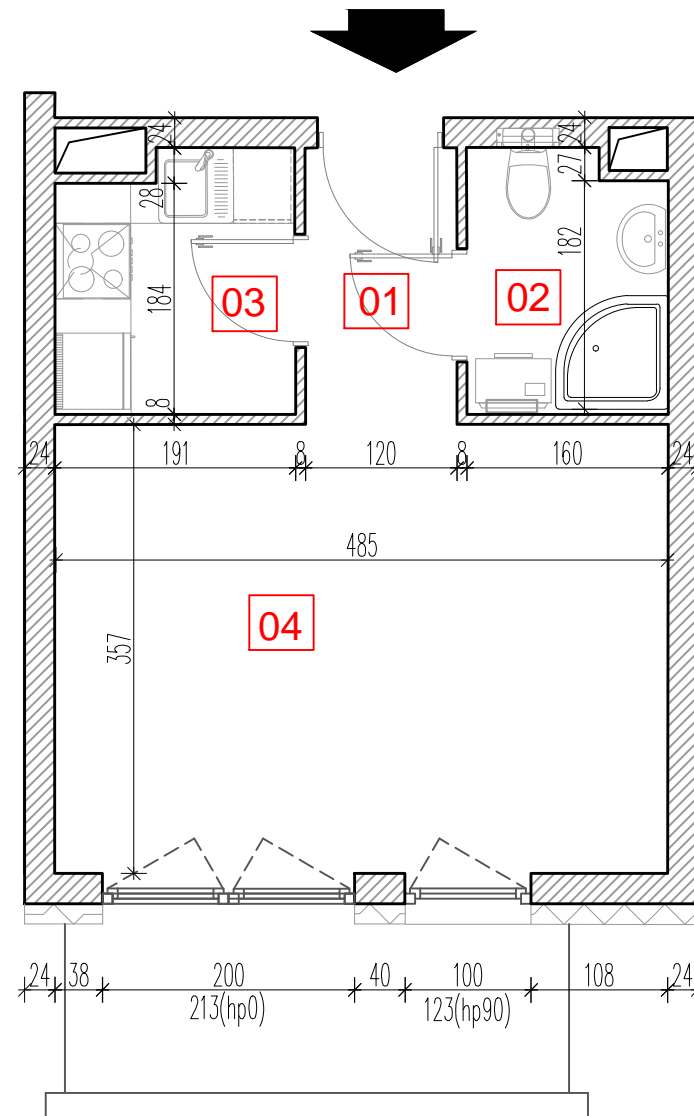

TARASY WILCZAK

1pokój **M163**

BUDYNKI MIESZKALNE
POZNAŃ ul. Wilczak 16 A

LOKALIZACJA MIESZKANIA W BUDYNKU

ETAP 1

PIĘTRO: 6

ILOŚĆ POKOI: 1

01	Korytarz	2,75	m ²
02	Łazienka	3,25	m ²
03	Kuchnia	3,86	m ²
04	Pokój	17,71	m ²

27,57 m²

Balkon 5,36m²

TRICO

TRICO sp. z o.o. SKA
ul. Na Miasteczku 12 61-144 Poznań
www.tarasywilczak.pl